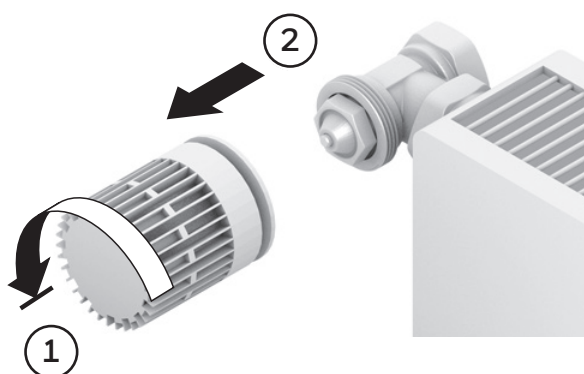

- 1**
- (EN) Remove the existing TRV head
  - (PL) Zdemontować istniejącą głowicę
  - (CZ) Odmontujte původní termostatickou hlavici
  - (HU) Távolítsa el a régi termosztátfejjet
  - (RO) Îndepărtarea capului TRV-ului existent
  - (SK) Odstráňte existujúcu hlavicu TRV

- 2**
- (EN) Separate the valve base
  - (PL) Odłączyć łącznik zaworowy regulatora HR92
  - (CZ) Oddělte montážní adaptér
  - (HU) Távolítsa el a szelepcsatlakozót
  - (RO) Separarea bazei valvei
  - (SK) Oddel'te nadstavec na ventil

Resideo-Braukmann,  
Honeywell,  
MNG,  
Heimeier,  
Oventrop (02/1998 ),  
Siemens

M30 x 1.5

Danfoss RA

Comap/ Hertz  
M28 x 1.5

Danfoss RAVL

Danfoss RAV

- 4**
- (EN) Mount the valve base
  - (PL) Zamontować łącznik zaworowy
  - (CZ) Namontujte montážní adaptér
  - (HU) Szerelje fel a szelepcsatlakozót a radiátorszelepre
  - (RO) Montarea bazei valvei
  - (SK) Namontujte nadstavec na ventil