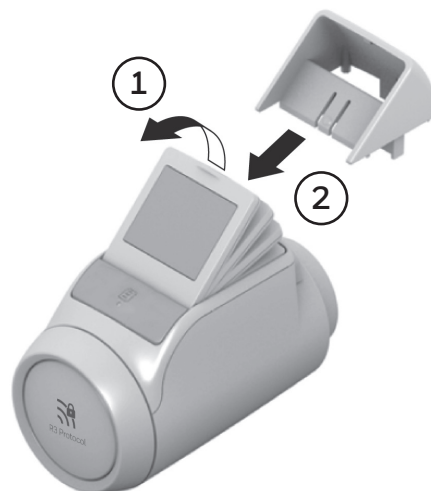

6

- (EN) Setting the position of the display
- (PL) Ustalić pozycję uchylną wyświetlacza
- (CZ) Nastavení polohy displeje
- (HU) A kijelző pozíciójának beállítása
- (RO) Reglarea poziției ecranului
- (SK) Nastavenie polohy displeja