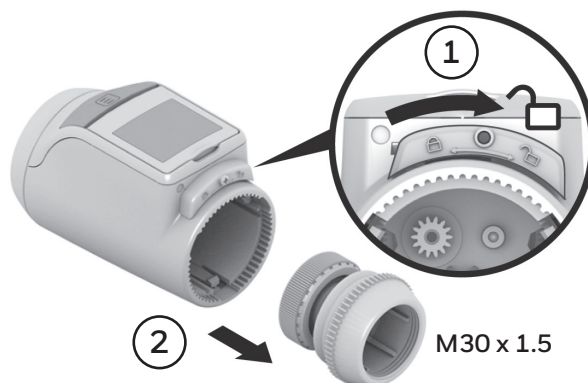

- 1**
- (EN) Remove the existing TRV head
  - (PL) Zdemontować istniejącą głowicę
  - (CZ) Odmontujte původní termostatickou hlavici
  - (HU) Távolítsa el a régi termosztátfejjet
  - (RO) Îndepărtarea capului TRV-ului existent
  - (SK) Odstráňte existujúcu hlavicu TRV

- 2**
- (EN) Separate the valve base
  - (PL) Odłączyć łącznik zaworowy regulatora HR92
  - (CZ) Oddělte montážní adaptér
  - (HU) Távolítsa el a szelepcsatlakozót
  - (RO) Separarea bazei valvei
  - (SK) Oddel'te nadstavec na ventil

Resideo-Braukmann,  
Honeywell,  
MNG,  
Heimeier,  
Oventrop (02/1998 ),  
Siemens

M30 x 1.5

Danfoss RA

Comap/ Hertz  
M28 x 1.5

Danfoss RAVL

Danfoss RAV

- 4**
- (EN) Mount the valve base
  - (PL) Zamontować łącznik zaworowy
  - (CZ) Namontujte montážní adaptér
  - (HU) Szerelje fel a szelepcsatlakozót a radiátorszelepre
  - (RO) Montarea bazei valvei
  - (SK) Namontujte nadstavec na ventil