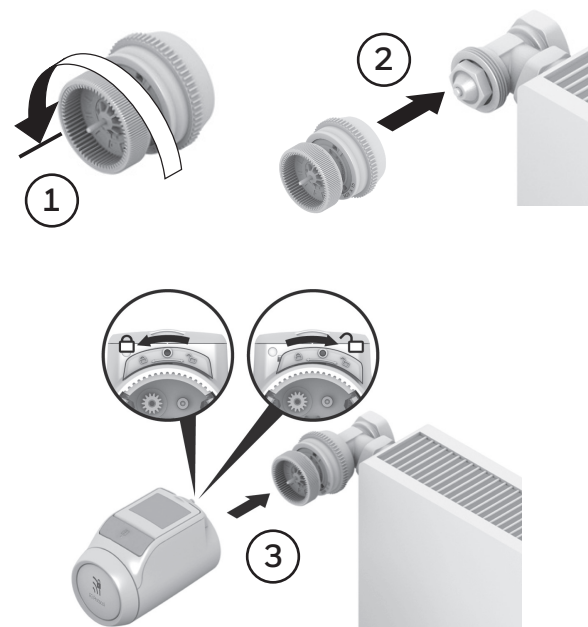

- 2**
- (EN) Separate the valve base
  - (PL) Odłączyć łącznik zaworowy regulatora HR92
  - (CZ) Oddělte montážní adaptér
  - (HU) Távolítsa el a szelepcsatlakozót
  - (RO) Separarea bazei valvei
  - (SK) Oddel'te nadstavec na ventil

Resideo-Braukmann,  
Honeywell,  
MNG,  
Heimeier,  
Oventrop (02/1998 ),  
Siemens

M30 x 1.5

Danfoss RA

Comap/ Hertz  
M28 x 1.5

Danfoss RAVL

Danfoss RAV

- 4**
- (EN) Mount the valve base
  - (PL) Zamontować łącznik zaworowy
  - (CZ) Namontujte montážní adaptér
  - (HU) Szerelje fel a szelepcsatlakozót a radiátorszelepre
  - (RO) Montarea bazei valvei
  - (SK) Namontujte nadstavec na ventil

5

- (EN) Inserting & changing batteries
- (PL) Zamontować lub wymienić baterie
- (CZ) Vložení / výměna baterií
- (HU) Elemek behelyezése és cseréje
- (RO) Introducerea și schimbarea bateriilor
- (SK) Vkladanie a výmena batérií