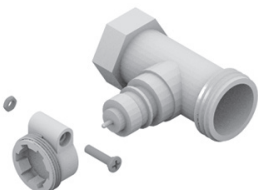

- 1**
- (EN) Remove the existing TRV head
  - (PL) Zdemontować istniejącą głowicę
  - (CZ) Odmontujte původní termostatickou hlavici
  - (HU) Távolítsa el a régi termosztátfejjet
  - (RO) Îndepărtarea capului TRV-ului existent
  - (SK) Odstráňte existujúcu hlavicu TRV

- 2**
- (EN) Separate the valve base
  - (PL) Odłączyć łącznik zaworowy regulatora HR92
  - (CZ) Oddělte montážní adaptér
  - (HU) Távolítsa el a szelepcsatlakozót
  - (RO) Separarea bazei valvei
  - (SK) Oddel'te nadstavec na ventil

Resideo-Braukmann,  
Honeywell,  
MNG,  
Heimeier,  
Oventrop (02/1998 ),  
Siemens

M30 x 1.5

Danfoss RA

Comap/ Hertz  
M28 x 1.5

Danfoss RAVL

Danfoss RAV

- 4**
- (EN) Mount the valve base
  - (PL) Zamontować łącznik zaworowy
  - (CZ) Namontujte montážní adaptér
  - (HU) Szerelje fel a szelepcsatlakozót a radiátorszelepre
  - (RO) Montarea bazei valvei
  - (SK) Namontujte nadstavec na ventil