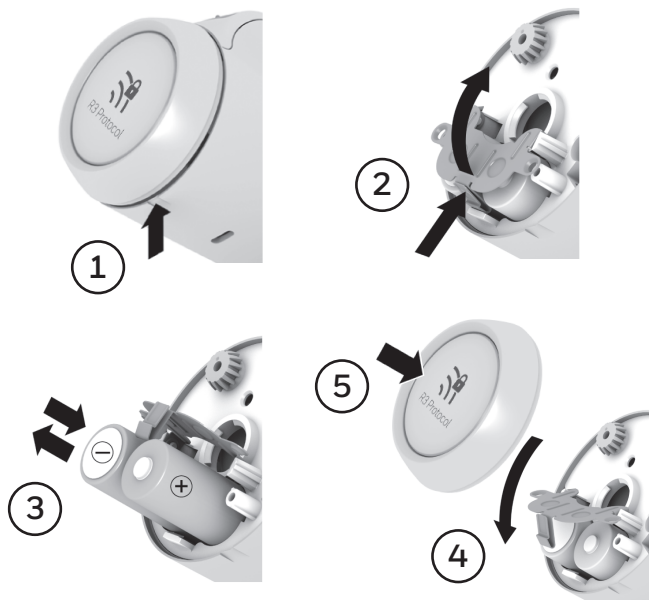

- 2**
- (EN) Separate the valve base
  - (PL) Odłączyć łącznik zaworowy regulatora HR92
  - (CZ) Oddělte montážní adaptér
  - (HU) Távolítsa el a szelepcsatlakozót
  - (RO) Separarea bazei valvei
  - (SK) Oddel'te nadstavec na ventil

Resideo-Braukmann,  
Honeywell,  
MNG,  
Heimeier,  
Oventrop (02/1998 ),  
Siemens

M30 x 1.5

Danfoss RA

Comap/ Hertz  
M28 x 1.5

Danfoss RAVL

Danfoss RAV

- 4**
- (EN) Mount the valve base
  - (PL) Zamontować łącznik zaworowy
  - (CZ) Namontujte montážní adaptér
  - (HU) Szerelje fel a szelepcsatlakozót a radiátorszelepre
  - (RO) Montarea bazei valvei
  - (SK) Namontujte nadstavec na ventil

5

- (EN) Inserting & changing batteries
- (PL) Zamontować lub wymienić baterie
- (CZ) Vložení / výměna baterií
- (HU) Elemek behelyezése és cseréje
- (RO) Introducerea și schimbarea bateriilor
- (SK) Vkladanie a výmena batérií