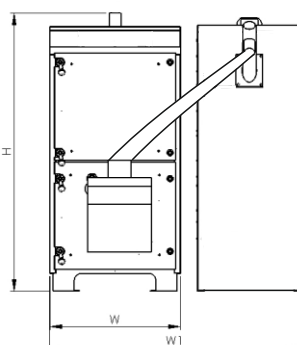

DATE TEHNICE

PLC 25-80

T1 - Tur
T2 - Retur
T3 - Coș de fum

T5 - Racord de golire
T6 - Racord de siguranță

PLC 150-250

Tip		PLC 25	PLC 35	PLC 50	PLC 80	PLC 150	PLC 250	
Putere nominală	kW	25	35	50	80	150	250	
Randament	%	91	91	91	91	91	91	
Temperatură maximă	°C	90	90	90	90	90	90	
Presiune maximă	bar	3	3	3	3	3	3	
Conținut apă	lit	80	100	140	220	570	850	
Masă	kg	230	280	455	510	950	1400	
Alimentare electrică	V/Hz	230/50	230/50	230/50	230/50	230/50	230/50	
Dimensiuni	H/B	mm	1220/960	1220/960	1220/960	1220/960	1520	2000
	W/W1	mm	690/890	690/890	850/1050	850/1050	740/1420	930/1880
	C/L	mm	745/1310	845/1310	995/1310	1095/1310	1480/1980	1725/2250
	F	mm	515	515	600	600	1075	1490
	T1-T2	inch	1 ¼"	1 ¼"	1 ½"	1 ½"	2"	2 ½"
	T3	mm	Ø160	Ø160	Ø200	Ø200	Ø250	Ø250
	T5	inch	¾"	¾"	¾"	¾"	1"	1"