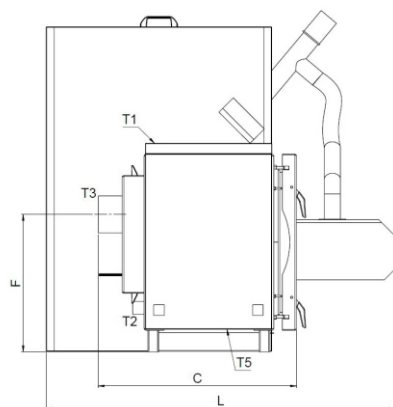

DATE TEHNICE

PLC 25-80

T1 - Tur
T2 - Retur
T3 - Coș de fum

T5 - Racord de golire
T6 - Racord de siguranță

PLC 150-250

Tip		PLC 25	PLC 35	PLC 50	PLC 80	PLC 150	PLC 250	
Putere nominală	kW	25	35	50	80	150	250	
Randament	%	91	91	91	91	91	91	
Temperatură maximă	°C	90	90	90	90	90	90	
Presiune maximă	bar	3	3	3	3	3	3	
Conținut apă	lit	80	100	140	220	570	850	
Masă	kg	230	280	455	510	950	1400	
Alimentare electrică	V/Hz	230/50	230/50	230/50	230/50	230/50	230/50	
Dimensiuni	H/B	mm	1220/960	1220/960	1220/960	1220/960	1520	2000
	W/W1	mm	690/890	690/890	850/1050	850/1050	740/1420	930/1880
	C/L	mm	745/1310	845/1310	995/1310	1095/1310	1480/1980	1725/2250
	F	mm	515	515	600	600	1075	1490
	T1-T2	inch	1 ¼"	1 ¼"	1 ½"	1 ½"	2"	2 ½"
	T3	mm	Ø160	Ø160	Ø200	Ø200	Ø250	Ø250
	T5	inch	¾"	¾"	¾"	¾"	1"	1"