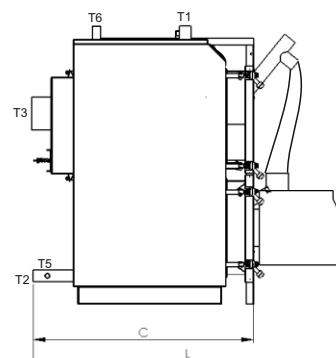

DATE TEHNICE

PLC 25-80

T1 - Tur
T2 - Retur
T3 - Coș de fum

T5 - Racord de golire
T6 - Racord de siguranță

PLC 150-250

Tip		PLC 25	PLC 35	PLC 50	PLC 80	PLC 150	PLC 250	
Putere nominală	kW	25	35	50	80	150	250	
Randament	%	91	91	91	91	91	91	
Temperatură maximă	°C	90	90	90	90	90	90	
Presiune maximă	bar	3	3	3	3	3	3	
Conținut apă	lit	80	100	140	220	570	850	
Masă	kg	230	280	455	510	950	1400	
Alimentare electrică	V/Hz	230/50	230/50	230/50	230/50	230/50	230/50	
Dimensiuni	H/B	mm	1220/960	1220/960	1220/960	1220/960	1520	2000
	W/W1	mm	690/890	690/890	850/1050	850/1050	740/1420	930/1880
	C/L	mm	745/1310	845/1310	995/1310	1095/1310	1480/1980	1725/2250
	F	mm	515	515	600	600	1075	1490
	T1-T2	inch	1 ¼"	1 ¼"	1 ½"	1 ½"	2"	2 ½"
	T3	mm	Ø160	Ø160	Ø200	Ø200	Ø250	Ø250
	T5	inch	¾"	¾"	¾"	¾"	1"	1"