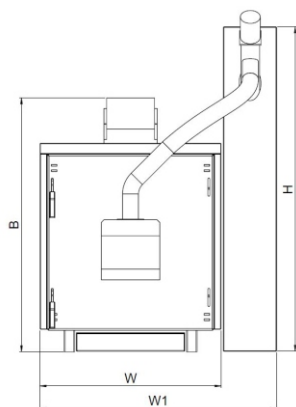

DATE TEHNICE

PLC 25-80

T1 - Tur
T2 - Retur
T3 - Coș de fum

T5 - Racord de golire
T6 - Racord de siguranță

PLC 150-250

Tip		PLC 25	PLC 35	PLC 50	PLC 80	PLC 150	PLC 250	
Putere nominală	kW	25	35	50	80	150	250	
Randament	%	91	91	91	91	91	91	
Temperatură maximă	°C	90	90	90	90	90	90	
Presiune maximă	bar	3	3	3	3	3	3	
Conținut apă	lit	80	100	140	220	570	850	
Masă	kg	230	280	455	510	950	1400	
Alimentare electrică	V/Hz	230/50	230/50	230/50	230/50	230/50	230/50	
Dimensiuni	H/B	mm	1220/960	1220/960	1220/960	1220/960	1520	2000
	W/W1	mm	690/890	690/890	850/1050	850/1050	740/1420	930/1880
	C/L	mm	745/1310	845/1310	995/1310	1095/1310	1480/1980	1725/2250
	F	mm	515	515	600	600	1075	1490
	T1-T2	inch	1 ¼"	1 ¼"	1 ½"	1 ½"	2"	2 ½"
	T3	mm	Ø160	Ø160	Ø200	Ø200	Ø250	Ø250
	T5	inch	¾"	¾"	¾"	¾"	1"	1"