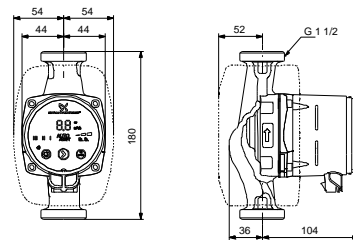

Date: 15.06.2018

Descriere	Valori i tipuri
Informa ii generale:	
Nume produs::	ALPHA2 25-40 180
Nr. produs::	97704990
Numărul EAN::	5710622373776
Technical:	
În l ime de pompare max.:	40 dm
Clasa TF:	110
Aprob ri pe etichet :	VDE,CE,EAC
Model:	D
Materials:	
Corpul pompei (stator):	Font
	EN-GJL-150
	ASTM A48-150B
Rotor:	PES 30%GF
Instala ie:	
Gama temperaturii ambientale:	0 .. 40 °C
Presiune de func ionare maxim :	10 bar
Racordarea pompei la instala ie:	G 1 1/2
Presiune maxim de func ionare:	PN 10
Distan a dintre porturi:	180 mm
Liquid:	
Lichide pompate:	Ap
Gama temperaturii lichidului:	2 .. 110 °C
Liquid temperature during operation:	60 °C
Densitate:	983.2 kg/m³
Electrical data:	
Power input - P1:	3 .. 18 W
Frecven a re elei electrice:	50 Hz
Tensiune nominal :	1 x 230 V
Curent consumat maxim:	0.04 .. 0.18 A
Grad de protec ie (IEC 34-5):	X4D
Clas de izolare (IEC 85):	F
Tip protec ie motor încorporat :	F R
Protec ie termic :	ELEC
Controls:	
Automat noaptea:	func ionare redus automat pe timp te noapte inclus
Pozi ia cutiei de conexiuni:	6H
Others:	
Energy (EEI):	0.15
Greutate net :	1.98 kg
Greutate brut :	2.15 kg
Volum de transport:	0.004 m³
Danish VVS No.:	380471041
Swedish RSK No.:	5731800
Finnish:	LVI NO 4615236
Norwegian NRF no.:	9042042
Country of origin:	DK
Custom tariff no.:	84137030