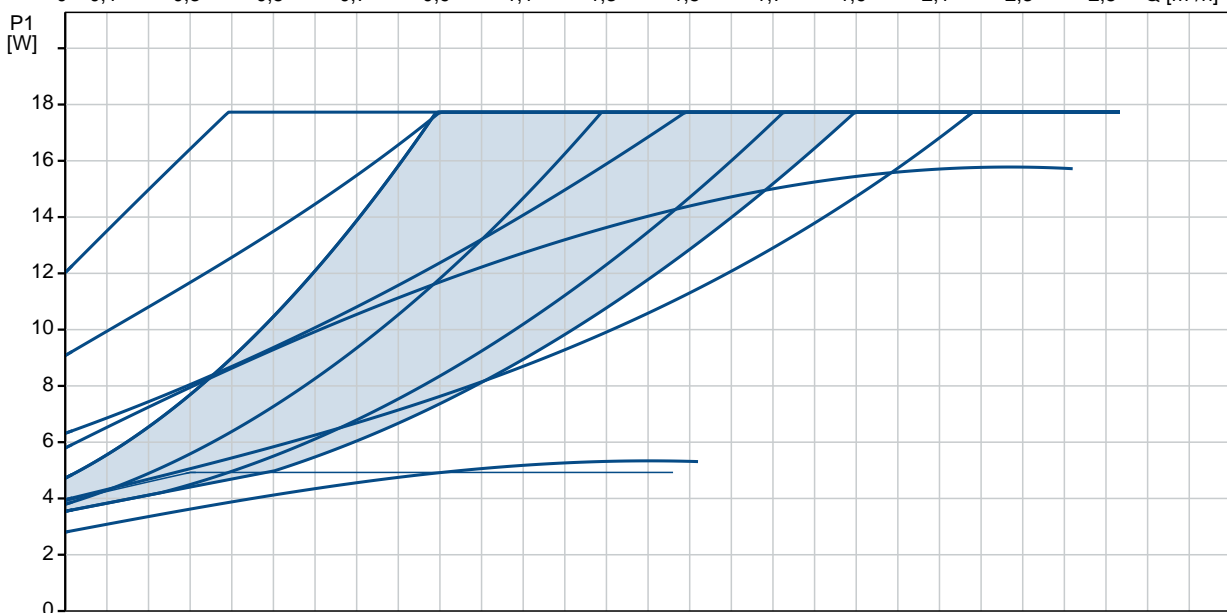

97704990 ALPHA2 25-40 180 50 Hz