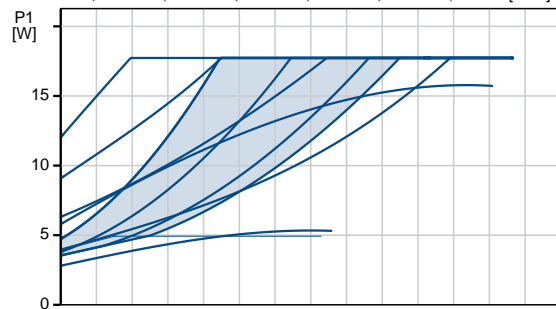

Date: 15.06.2018

Descriere	Valori i tipuri
Informa ii generale:	
Nume produs::	ALPHA2 25-40 180
Nr. produs::	97704990
Numărul EAN::	5710622373776
Technical:	
În l ime de pompare max.:	40 dm
Clasa TF:	110
Aprob ri pe etichet :	VDE,CE,EAC
Model:	D
Materials:	
Corpul pompei (stator):	Font
	EN-GJL-150
	ASTM A48-150B
Rotor:	PES 30%GF
Instala ie:	
Gama temperaturii ambientale:	0 .. 40 °C
Presiune de func ionare maxim :	10 bar
Racordarea pompei la instala ie:	G 1 1/2
Presiune maxim de func ionare:	PN 10
Distan a dintre porturi:	180 mm
Liquid:	
Lichide pompate:	Ap
Gama temperaturii lichidului:	2 .. 110 °C
Liquid temperature during operation:	60 °C
Densitate:	983.2 kg/m³
Electrical data:	
Power input - P1:	3 .. 18 W
Frecven a re elei electrice:	50 Hz
Tensiune nominal :	1 x 230 V
Curent consumat maxim:	0.04 .. 0.18 A
Grad de protec ie (IEC 34-5):	X4D
Clas de izolare (IEC 85):	F
Tip protec ie motor încorporat :	F R
Protec ie termic :	ELEC
Controls:	
Automat noaptea:	func ionare redus automat pe timp te noapte inclus
Pozi ia cutiei de conexiuni:	6H
Others:	
Energy (EEI):	0.15
Greutate net :	1.98 kg
Greutate brut :	2.15 kg
Volum de transport:	0.004 m³
Danish VVS No.:	380471041
Swedish RSK No.:	5731800
Finnish:	LVI NO 4615236
Norwegian NRF no.:	9042042
Country of origin:	DK
Custom tariff no.:	84137030