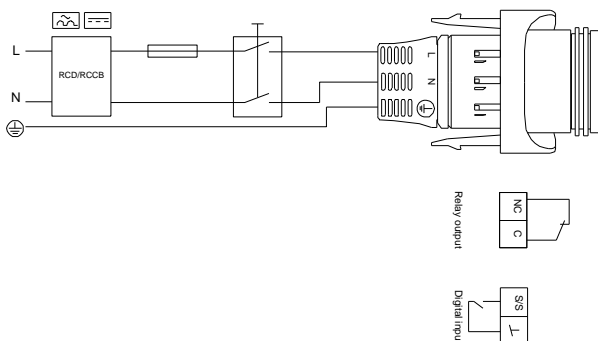

Cant.	Descriere
	<p><b>Date electrice:</b></p> <p>Putere de introdus - P1: 9 .. 111 W Frecven a re elei electrice: 50 / 60 Hz Tensiune nominal : 1 x 230 V Curent consumat maxim: 0.09 .. 0.9 A Grad de protec ie (IEC 34-5): X4D Clas de izolare (IEC 85): F</p> <p><b>Altele:</b></p> <p>Energie (EEI): 0.20 Greutate net : 4.5 kg Greutate brut : 5.5 kg Volum de livrare: 0.013 m<sup>3</sup> Finnish LVI No.: 4615305 ara de origine: DE Nr. tarif: 84137030</p>

## 99221234 MAGNA1 32-60

Descriere	Valori i tipuri
<b>Informa ii generale:</b>	
Nume produs::	MAGNA1 32-60
Nr. produs::	99221234
Numărul EAN::	5712608942075
	5712608942075
Pre :	600,64 EUR
<b>Tehnic:</b>	
În l ime de pompare max.:	60 dm
Clasa TF:	110
Aprob ri pe etichet :	CE,VDE,EAC,CN ROHS,WEEE
Model:	C
<b>Materiale:</b>	
Corpul pompei (stator):	Font EN-GJL-200
Corpul pompei:	ASTM A48-200B
Rotor:	PES 30%GF
<b>Instala ie:</b>	
Gama temperaturii ambientale:	0 .. 40 °C
Presiune de func ionare maxim :	10 bar
Racordarea pompei la instala ie:	G 2"
Presiune maxim de func ionare:	PN10
Distan a dintre porturi:	180 mm
<b>Lichid:</b>	
Lichid pompat:	Ap
Gama temperaturii lichidului:	-10 .. 110 °C
Temperatura lichidului în timpul func ion rii:	60 °C
Densitate la temperatura lichidului selectat :	983.2 kg/m <sup>3</sup>
<b>Date electrice:</b>	
Putere de introdus - P1:	9 .. 111 W
Frecven a re elei electrice:	50 / 60 Hz
Tensiune nominal :	1 x 230 V
Curent consumat maxim:	0.09 .. 0.9 A
Grad de protec ie (IEC 34-5):	X4D
Clas de izolare (IEC 85):	F
<b>Altele:</b>	
Energie (EEI):	0.20
Greutate net :	4.5 kg
Greutate brut :	5.5 kg
Volum de livrare:	0.013 m <sup>3</sup>
Finnish LVI No.:	4615305
ara de origine:	DE
Nr. tarif:	84137030

## 99221234 MAGNA1 32-60

Not : Toate unit ile sunt in [mm] daca nu sunt altele specificate.  
Negare: Acest desen dimensional simplificat nu prezint toate detaliile.