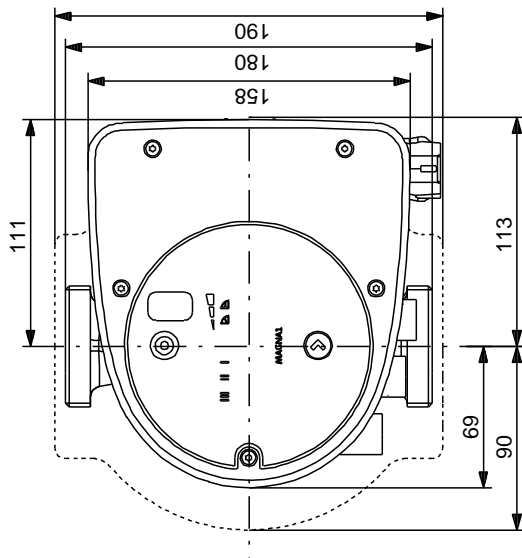

Cant.	Descriere
	<p><b>Date electrice:</b></p> <p>Putere de introdus - P1: 9 .. 111 W Frecven a re elei electrice: 50 / 60 Hz Tensiune nominal : 1 x 230 V Curent consumat maxim: 0.09 .. 0.9 A Grad de protec ie (IEC 34-5): X4D Clas de izolare (IEC 85): F</p> <p><b>Altele:</b></p> <p>Energie (EEI): 0.20 Greutate net : 4.5 kg Greutate brut : 5.5 kg Volum de livrare: 0.013 m<sup>3</sup> Finnish LVI No.: 4615305 ara de origine: DE Nr. tarif: 84137030</p>

## 99221234 MAGNA1 32-60

Descriere	Valori i tipuri
<b>Informa ii generale:</b>	
Nume produs::	MAGNA1 32-60
Nr. produs::	99221234
Numărul EAN::	5712608942075
	5712608942075
Pre :	600,64 EUR
<b>Tehnic:</b>	
În l ime de pompare max.:	60 dm
Clasa TF:	110
Aprob ri pe etichet :	CE,VDE,EAC,CN ROHS,WEEE
Model:	C
<b>Materiale:</b>	
Corpul pompei (stator):	Font EN-GJL-200
Corpul pompei:	ASTM A48-200B
Rotor:	PES 30%GF
<b>Instala ie:</b>	
Gama temperaturii ambientale:	0 .. 40 °C
Presiune de func ionare maxim :	10 bar
Racordarea pompei la instala ie:	G 2"
Presiune maxim de func ionare:	PN10
Distan a dintre porturi:	180 mm
<b>Lichid:</b>	
Lichid pompat:	Ap
Gama temperaturii lichidului:	-10 .. 110 °C
Temperatura lichidului în timpul func ion rii:	60 °C
Densitate la temperatura lichidului selectat :	983.2 kg/m <sup>3</sup>
<b>Date electrice:</b>	
Putere de introdus - P1:	9 .. 111 W
Frecven a re elei electrice:	50 / 60 Hz
Tensiune nominal :	1 x 230 V
Curent consumat maxim:	0.09 .. 0.9 A
Grad de protec ie (IEC 34-5):	X4D
Clas de izolare (IEC 85):	F
<b>Altele:</b>	
Energie (EEI):	0.20
Greutate net :	4.5 kg
Greutate brut :	5.5 kg
Volum de livrare:	0.013 m <sup>3</sup>
Finnish LVI No.:	4615305
ara de origine:	DE
Nr. tarif:	84137030

## 99221234 MAGNA1 32-60

Not : Toate unit ile sunt in [mm] daca nu sunt altele specificate.  
Negare: Acest desen dimensional simplificat nu prezint toate detaliile.

## 99221234 MAGNA1 32-60

Not ! Toate unit ile sunt în [mm] dac nu sunt altele specificate.