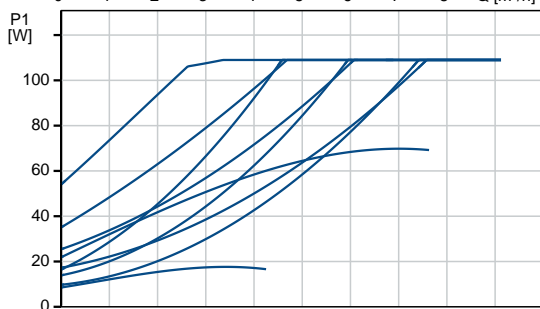

Cant.	Descriere
	<p><b>Date electrice:</b></p> <p>Putere de introdus - P1: 9 .. 111 W Frecven a re elei electrice: 50 / 60 Hz Tensiune nominal : 1 x 230 V Curent consumat maxim: 0.09 .. 0.9 A Grad de protec ie (IEC 34-5): X4D Clas de izolare (IEC 85): F</p> <p><b>Altele:</b></p> <p>Energie (EEI): 0.20 Greutate net : 4.5 kg Greutate brut : 5.5 kg Volum de livrare: 0.013 m<sup>3</sup> Finnish LVI No.: 4615305 ara de origine: DE Nr. tarif: 84137030</p>

## 99221234 MAGNA1 32-60

Descriere	Valori i tipuri
<b>Informa ii generale:</b>	
Nume produs::	MAGNA1 32-60
Nr. produs::	99221234
Numărul EAN::	5712608942075
	5712608942075
Pre :	600,64 EUR
<b>Tehnic:</b>	
În l ime de pompare max.:	60 dm
Clasa TF:	110
Aprob ri pe etichet :	CE,VDE,EAC,CN ROHS,WEEE
Model:	C
<b>Materiale:</b>	
Corpul pompei (stator):	Font EN-GJL-200
Corpul pompei:	ASTM A48-200B
Rotor:	PES 30%GF
<b>Instala ie:</b>	
Gama temperaturii ambientale:	0 .. 40 °C
Presiune de func ionare maxim :	10 bar
Racordarea pompei la instala ie:	G 2"
Presiune maxim de func ionare:	PN10
Distan a dintre porturi:	180 mm
<b>Lichid:</b>	
Lichid pompat:	Ap
Gama temperaturii lichidului:	-10 .. 110 °C
Temperatura lichidului în timpul func ion rii:	60 °C
Densitate la temperatura lichidului selectat :	983.2 kg/m <sup>3</sup>
<b>Date electrice:</b>	
Putere de introdus - P1:	9 .. 111 W
Frecven a re elei electrice:	50 / 60 Hz
Tensiune nominal :	1 x 230 V
Curent consumat maxim:	0.09 .. 0.9 A
Grad de protec ie (IEC 34-5):	X4D
Clas de izolare (IEC 85):	F
<b>Altele:</b>	
Energie (EEI):	0.20
Greutate net :	4.5 kg
Greutate brut :	5.5 kg
Volum de livrare:	0.013 m <sup>3</sup>
Finnish LVI No.:	4615305
ara de origine:	DE
Nr. tarif:	84137030