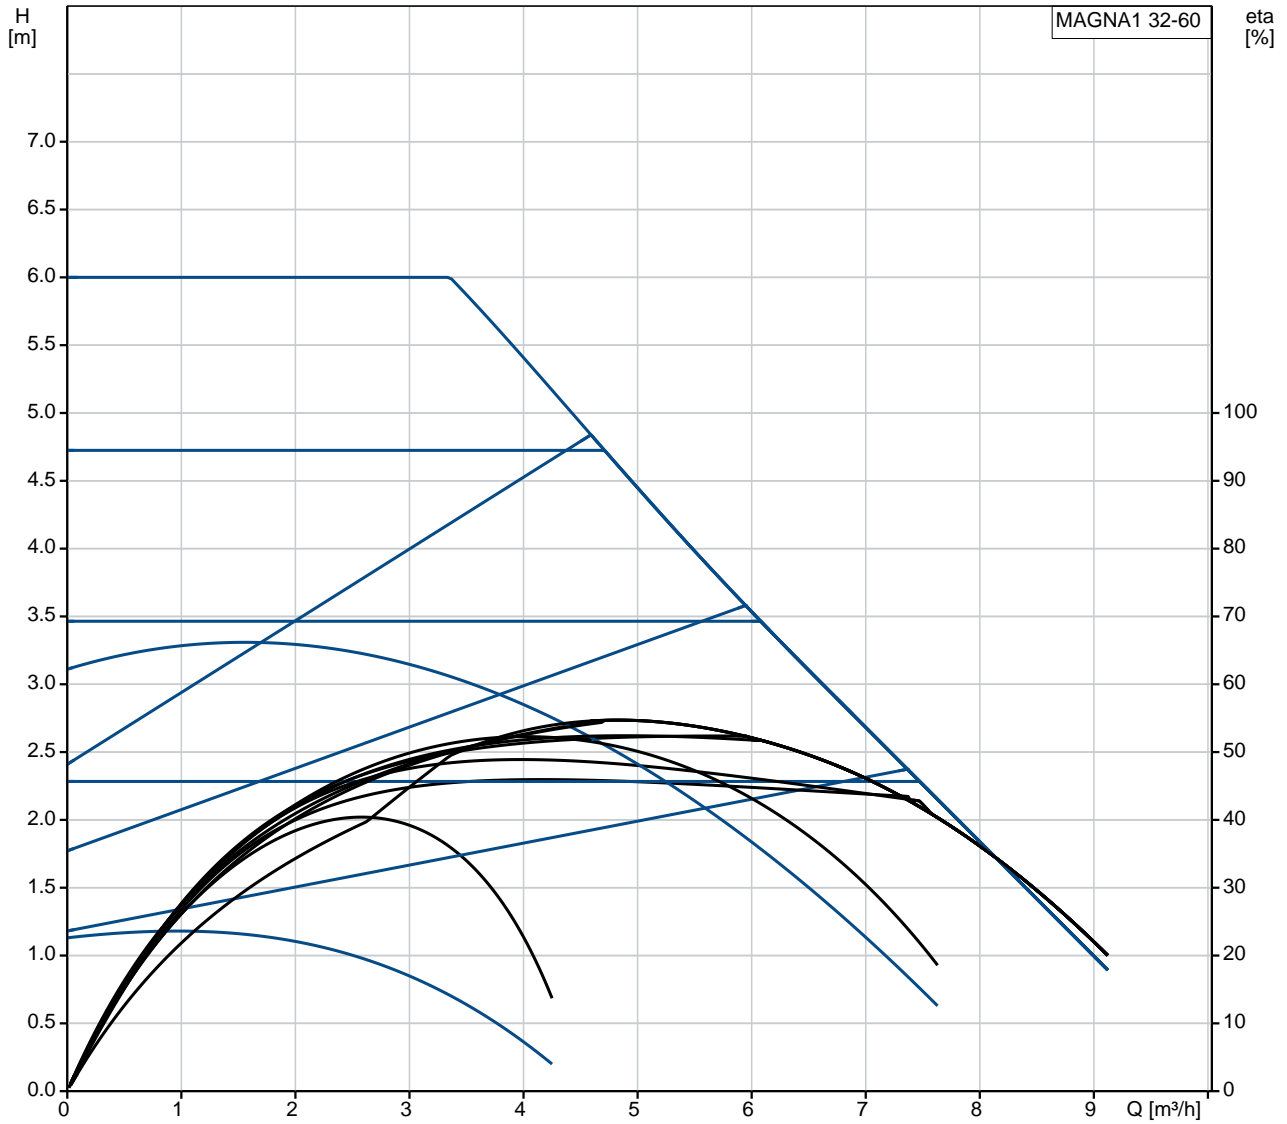

Cant.	Descriere
	<p><b>Date electrice:</b></p> <p>Putere de introdus - P1: 9 .. 111 W Frecven a re elei electrice: 50 / 60 Hz Tensiune nominal : 1 x 230 V Curent consumat maxim: 0.09 .. 0.9 A Grad de protec ie (IEC 34-5): X4D Clas de izolare (IEC 85): F</p> <p><b>Altele:</b></p> <p>Energie (EEI): 0.20 Greutate net : 4.5 kg Greutate brut : 5.5 kg Volum de livrare: 0.013 m<sup>3</sup> Finnish LVI No.: 4615305 ara de origine: DE Nr. tarif: 84137030</p>

## 99221234 MAGNA1 32-60

Descriere	Valori i tipuri
<b>Informa ii generale:</b>	
Nume produs::	MAGNA1 32-60
Nr. produs::	99221234
Numărul EAN::	5712608942075
	5712608942075
Pre :	600,64 EUR
<b>Tehnic:</b>	
În l ime de pompare max.:	60 dm
Clasa TF:	110
Aprob ri pe etichet :	CE,VDE,EAC,CN ROHS,WEEE
Model:	C
<b>Materiale:</b>	
Corpul pompei (stator):	Font EN-GJL-200
Corpul pompei:	ASTM A48-200B
Rotor:	PES 30%GF
<b>Instala ie:</b>	
Gama temperaturii ambientale:	0 .. 40 °C
Presiune de func ionare maxim :	10 bar
Racordarea pompei la instala ie:	G 2"
Presiune maxim de func ionare:	PN10
Distan a dintre porturi:	180 mm
<b>Lichid:</b>	
Lichid pompat:	Ap
Gama temperaturii lichidului:	-10 .. 110 °C
Temperatura lichidului în timpul func ion rii:	60 °C
Densitate la temperatura lichidului selectat :	983.2 kg/m <sup>3</sup>
<b>Date electrice:</b>	
Putere de introdus - P1:	9 .. 111 W
Frecven a re elei electrice:	50 / 60 Hz
Tensiune nominal :	1 x 230 V
Curent consumat maxim:	0.09 .. 0.9 A
Grad de protec ie (IEC 34-5):	X4D
Clas de izolare (IEC 85):	F
<b>Altele:</b>	
Energie (EEI):	0.20
Greutate net :	4.5 kg
Greutate brut :	5.5 kg
Volum de livrare:	0.013 m <sup>3</sup>
Finnish LVI No.:	4615305
ara de origine:	DE
Nr. tarif:	84137030

## 99221234 MAGNA1 32-60

Not : Toate unit ile sunt in [mm] daca nu sunt altele specificate.  
Negare: Acest desen dimensional simplificat nu prezint toate detaliile.