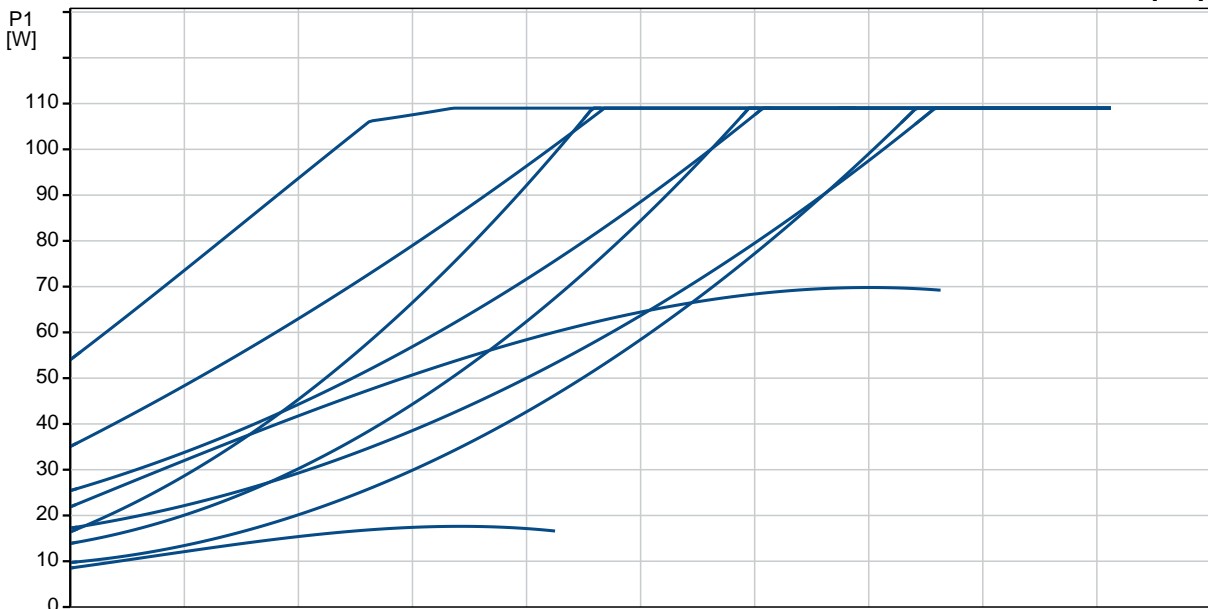

Cant.	Descriere
	<p><b>Date electrice:</b></p> <p>Putere de introdus - P1: 9 .. 111 W Frecven a re elei electrice: 50 / 60 Hz Tensiune nominal : 1 x 230 V Curent consumat maxim: 0.09 .. 0.9 A Grad de protec ie (IEC 34-5): X4D Clas de izolare (IEC 85): F</p> <p><b>Altele:</b></p> <p>Energie (EEI): 0.20 Greutate net : 4.5 kg Greutate brut : 5.5 kg Volum de livrare: 0.013 m<sup>3</sup> Finnish LVI No.: 4615305 ara de origine: DE Nr. tarif: 84137030</p>

## 99221234 MAGNA1 32-60

Descriere	Valori i tipuri
<b>Informa ii generale:</b>	
Nume produs::	MAGNA1 32-60
Nr. produs::	99221234
Numărul EAN::	5712608942075
	5712608942075
Pre :	600,64 EUR
<b>Tehnic:</b>	
În l ime de pompare max.:	60 dm
Clasa TF:	110
Aprob ri pe etichet :	CE,VDE,EAC,CN ROHS,WEEE
Model:	C
<b>Materiale:</b>	
Corpul pompei (stator):	Font EN-GJL-200
Corpul pompei:	ASTM A48-200B
Rotor:	PES 30%GF
<b>Instala ie:</b>	
Gama temperaturii ambientale:	0 .. 40 °C
Presiune de func ionare maxim :	10 bar
Racordarea pompei la instala ie:	G 2"
Presiune maxim de func ionare:	PN10
Distan a dintre porturi:	180 mm
<b>Lichid:</b>	
Lichid pompat:	Ap
Gama temperaturii lichidului:	-10 .. 110 °C
Temperatura lichidului în timpul func ion rii:	60 °C
Densitate la temperatura lichidului selectat :	983.2 kg/m <sup>3</sup>
<b>Date electrice:</b>	
Putere de introdus - P1:	9 .. 111 W
Frecven a re elei electrice:	50 / 60 Hz
Tensiune nominal :	1 x 230 V
Curent consumat maxim:	0.09 .. 0.9 A
Grad de protec ie (IEC 34-5):	X4D
Clas de izolare (IEC 85):	F
<b>Altele:</b>	
Energie (EEI):	0.20
Greutate net :	4.5 kg
Greutate brut :	5.5 kg
Volum de livrare:	0.013 m <sup>3</sup>
Finnish LVI No.:	4615305
ara de origine:	DE
Nr. tarif:	84137030

## 99221234 MAGNA1 32-60

Not : Toate unit ile sunt in [mm] daca nu sunt altele specificate.  
Negare: Acest desen dimensional simplificat nu prezint toate detaliile.