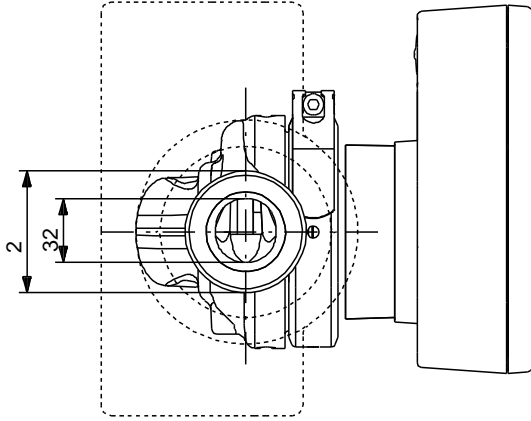

Cant.	Descriere
	<p><b>Date electrice:</b></p> <p>Putere de introdus - P1: 9 .. 111 W Frecven a re elei electrice: 50 / 60 Hz Tensiune nominal : 1 x 230 V Curent consumat maxim: 0.09 .. 0.9 A Grad de protec ie (IEC 34-5): X4D Clas de izolare (IEC 85): F</p> <p><b>Altele:</b></p> <p>Energie (EEI): 0.20 Greutate net : 4.5 kg Greutate brut : 5.5 kg Volum de livrare: 0.013 m<sup>3</sup> Finnish LVI No.: 4615305 ara de origine: DE Nr. tarif: 84137030</p>

## 99221234 MAGNA1 32-60

Descriere	Valori i tipuri
<b>Informa ii generale:</b>	
Nume produs::	MAGNA1 32-60
Nr. produs::	99221234
Numărul EAN::	5712608942075
	5712608942075
Pre :	600,64 EUR
<b>Tehnic:</b>	
În l ime de pompare max.:	60 dm
Clasa TF:	110
Aprob ri pe etichet :	CE,VDE,EAC,CN ROHS,WEEE
Model:	C
<b>Materiale:</b>	
Corpul pompei (stator):	Font EN-GJL-200
Corpul pompei:	ASTM A48-200B
Rotor:	PES 30%GF
<b>Instala ie:</b>	
Gama temperaturii ambientale:	0 .. 40 °C
Presiune de func ionare maxim :	10 bar
Racordarea pompei la instala ie:	G 2"
Presiune maxim de func ionare:	PN10
Distan a dintre porturi:	180 mm
<b>Lichid:</b>	
Lichid pompat:	Ap
Gama temperaturii lichidului:	-10 .. 110 °C
Temperatura lichidului în timpul func ion rii:	60 °C
Densitate la temperatura lichidului selectat :	983.2 kg/m <sup>3</sup>
<b>Date electrice:</b>	
Putere de introdus - P1:	9 .. 111 W
Frecven a re elei electrice:	50 / 60 Hz
Tensiune nominal :	1 x 230 V
Curent consumat maxim:	0.09 .. 0.9 A
Grad de protec ie (IEC 34-5):	X4D
Clas de izolare (IEC 85):	F
<b>Altele:</b>	
Energie (EEI):	0.20
Greutate net :	4.5 kg
Greutate brut :	5.5 kg
Volum de livrare:	0.013 m <sup>3</sup>
Finnish LVI No.:	4615305
ara de origine:	DE
Nr. tarif:	84137030

## 99221234 MAGNA1 32-60

Not : Toate unit ile sunt in [mm] daca nu sunt altele specificate.  
Negare: Acest desen dimensional simplificat nu prezint toate detaliile.

## 99221234 MAGNA1 32-60

Not ! Toate unit ile sunt în [mm] dac nu sunt altele specificate.