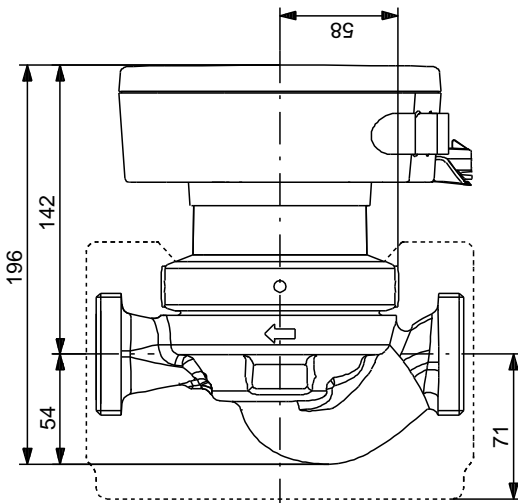

Cant.	Descriere
	<p><b>Date electrice:</b></p> <p>Putere de introdus - P1: 9 .. 111 W Frecven a re elei electrice: 50 / 60 Hz Tensiune nominal : 1 x 230 V Curent consumat maxim: 0.09 .. 0.9 A Grad de protec ie (IEC 34-5): X4D Clas de izolare (IEC 85): F</p> <p><b>Altele:</b></p> <p>Energie (EEI): 0.20 Greutate net : 4.5 kg Greutate brut : 5.5 kg Volum de livrare: 0.013 m<sup>3</sup> Finnish LVI No.: 4615305 ara de origine: DE Nr. tarif: 84137030</p>

## 99221234 MAGNA1 32-60

Descriere	Valori i tipuri
<b>Informa ii generale:</b>	
Nume produs::	MAGNA1 32-60
Nr. produs::	99221234
Numărul EAN::	5712608942075
	5712608942075
Pre :	600,64 EUR
<b>Tehnic:</b>	
În l ime de pompare max.:	60 dm
Clasa TF:	110
Aprob ri pe etichet :	CE,VDE,EAC,CN ROHS,WEEE
Model:	C
<b>Materiale:</b>	
Corpul pompei (stator):	Font EN-GJL-200
Corpul pompei:	ASTM A48-200B
Rotor:	PES 30%GF
<b>Instala ie:</b>	
Gama temperaturii ambientale:	0 .. 40 °C
Presiune de func ionare maxim :	10 bar
Racordarea pompei la instala ie:	G 2"
Presiune maxim de func ionare:	PN10
Distan a dintre porturi:	180 mm
<b>Lichid:</b>	
Lichid pompat:	Ap
Gama temperaturii lichidului:	-10 .. 110 °C
Temperatura lichidului în timpul func ion rii:	60 °C
Densitate la temperatura lichidului selectat :	983.2 kg/m <sup>3</sup>
<b>Date electrice:</b>	
Putere de introdus - P1:	9 .. 111 W
Frecven a re elei electrice:	50 / 60 Hz
Tensiune nominal :	1 x 230 V
Curent consumat maxim:	0.09 .. 0.9 A
Grad de protec ie (IEC 34-5):	X4D
Clas de izolare (IEC 85):	F
<b>Altele:</b>	
Energie (EEI):	0.20
Greutate net :	4.5 kg
Greutate brut :	5.5 kg
Volum de livrare:	0.013 m <sup>3</sup>
Finnish LVI No.:	4615305
ara de origine:	DE
Nr. tarif:	84137030

## 99221234 MAGNA1 32-60

Not : Toate unit ile sunt in [mm] daca nu sunt altele specificate.  
Negare: Acest desen dimensional simplificat nu prezint toate detaliile.

## 99221234 MAGNA1 32-60

Not ! Toate unit ile sunt în [mm] dac nu sunt altele specificate.