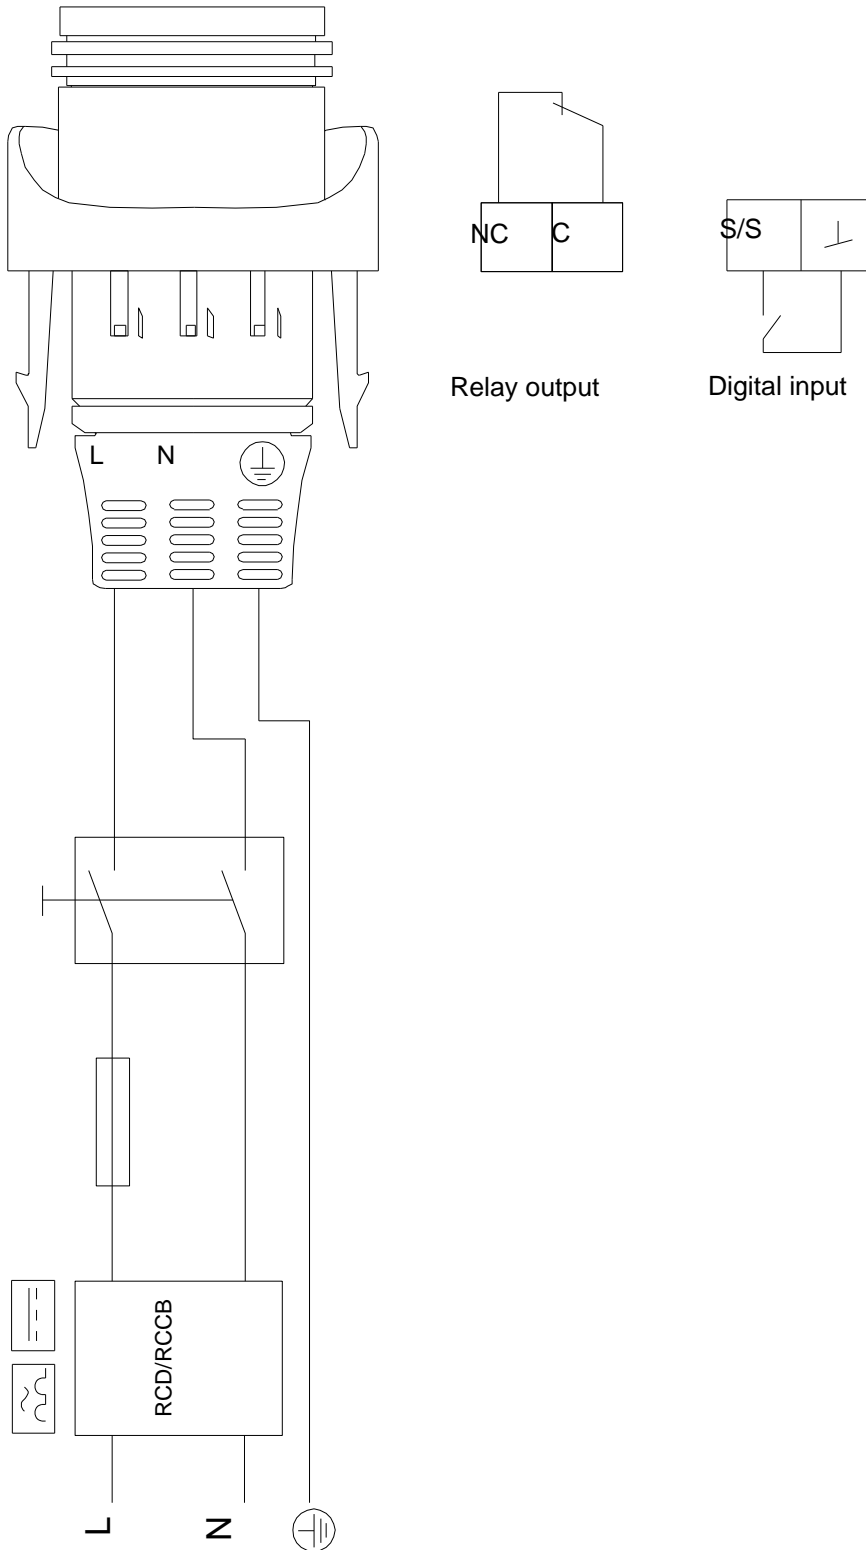

99221234 MAGNA1 32-60

Not ! Toate unit ile sunt în [mm] dac nu sunt altele specificate.