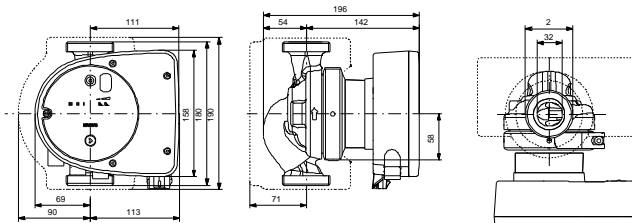

Cant.	Descriere
	<p><b>Date electrice:</b></p> <p>Putere de introdus - P1: 9 .. 111 W Frecven a re elei electrice: 50 / 60 Hz Tensiune nominal : 1 x 230 V Curent consumat maxim: 0.09 .. 0.9 A Grad de protec ie (IEC 34-5): X4D Clas de izolare (IEC 85): F</p> <p><b>Altele:</b></p> <p>Energie (EEI): 0.20 Greutate net : 4.5 kg Greutate brut : 5.5 kg Volum de livrare: 0.013 m<sup>3</sup> Finnish LVI No.: 4615305 ara de origine: DE Nr. tarif: 84137030</p>

## 99221234 MAGNA1 32-60

Descriere	Valori i tipuri
<b>Informa ii generale:</b>	
Nume produs::	MAGNA1 32-60
Nr. produs::	99221234
Numărul EAN::	5712608942075
	5712608942075
Pre :	600,64 EUR
<b>Tehnic:</b>	
În l ime de pompare max.:	60 dm
Clasa TF:	110
Aprob ri pe etichet :	CE,VDE,EAC,CN ROHS,WEEE
Model:	C
<b>Materiale:</b>	
Corpul pompei (stator):	Font EN-GJL-200
Corpul pompei:	ASTM A48-200B
Rotor:	PES 30%GF
<b>Instala ie:</b>	
Gama temperaturii ambientale:	0 .. 40 °C
Presiune de func ionare maxim :	10 bar
Racordarea pompei la instala ie:	G 2"
Presiune maxim de func ionare:	PN10
Distan a dintre porturi:	180 mm
<b>Lichid:</b>	
Lichid pompat:	Ap
Gama temperaturii lichidului:	-10 .. 110 °C
Temperatura lichidului în timpul func ion rii:	60 °C
Densitate la temperatura lichidului selectat :	983.2 kg/m <sup>3</sup>
<b>Date electrice:</b>	
Putere de introdus - P1:	9 .. 111 W
Frecven a re elei electrice:	50 / 60 Hz
Tensiune nominal :	1 x 230 V
Curent consumat maxim:	0.09 .. 0.9 A
Grad de protec ie (IEC 34-5):	X4D
Clas de izolare (IEC 85):	F
<b>Altele:</b>	
Energie (EEI):	0.20
Greutate net :	4.5 kg
Greutate brut :	5.5 kg
Volum de livrare:	0.013 m <sup>3</sup>
Finnish LVI No.:	4615305
ara de origine:	DE
Nr. tarif:	84137030

## 99221234 MAGNA1 32-60

Not : Toate unit ile sunt in [mm] daca nu sunt altele specificate.  
Negare: Acest desen dimensional simplificat nu prezint toate detaliile.

## 99221234 MAGNA1 32-60

Not ! Toate unit ile sunt în [mm] dac nu sunt altele specificate.