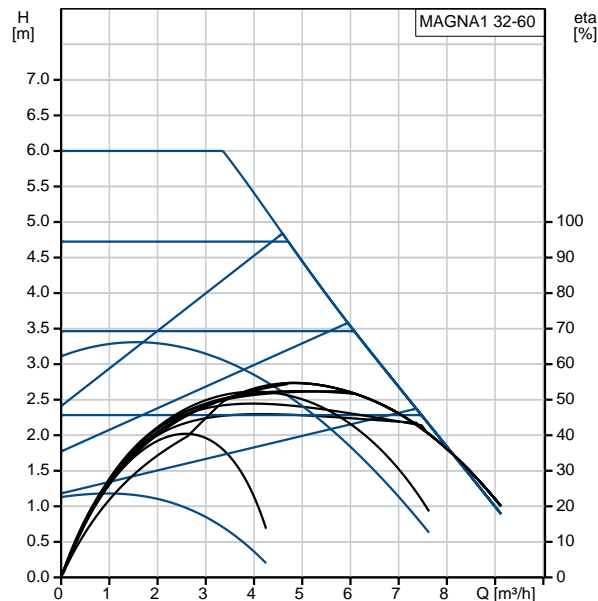

Cant.	Descriere
	<p><b>Date electrice:</b></p> <p>Putere de introdus - P1: 9 .. 111 W Frecven a re elei electrice: 50 / 60 Hz Tensiune nominal : 1 x 230 V Curent consumat maxim: 0.09 .. 0.9 A Grad de protec ie (IEC 34-5): X4D Clas de izolare (IEC 85): F</p> <p><b>Altele:</b></p> <p>Energie (EEI): 0.20 Greutate net : 4.5 kg Greutate brut : 5.5 kg Volum de livrare: 0.013 m<sup>3</sup> Finnish LVI No.: 4615305 ara de origine: DE Nr. tarif: 84137030</p>

## 99221234 MAGNA1 32-60

Descriere	Valori i tipuri
<b>Informa ii generale:</b>	
Nume produs::	MAGNA1 32-60
Nr. produs::	99221234
Numărul EAN::	5712608942075
	5712608942075
Pre :	600,64 EUR
<b>Tehnic:</b>	
În l ime de pompare max.:	60 dm
Clasa TF:	110
Aprob ri pe etichet :	CE,VDE,EAC,CN ROHS,WEEE
Model:	C
<b>Materiale:</b>	
Corpul pompei (stator):	Font EN-GJL-200
Corpul pompei:	ASTM A48-200B
Rotor:	PES 30%GF
<b>Instala ie:</b>	
Gama temperaturii ambientale:	0 .. 40 °C
Presiune de func ionare maxim :	10 bar
Racordarea pompei la instala ie:	G 2"
Presiune maxim de func ionare:	PN10
Distan a dintre porturi:	180 mm
<b>Lichid:</b>	
Lichid pompat:	Ap
Gama temperaturii lichidului:	-10 .. 110 °C
Temperatura lichidului în timpul func ion rii:	60 °C
Densitate la temperatura lichidului selectat :	983.2 kg/m <sup>3</sup>
<b>Date electrice:</b>	
Putere de introdus - P1:	9 .. 111 W
Frecven a re elei electrice:	50 / 60 Hz
Tensiune nominal :	1 x 230 V
Curent consumat maxim:	0.09 .. 0.9 A
Grad de protec ie (IEC 34-5):	X4D
Clas de izolare (IEC 85):	F
<b>Altele:</b>	
Energie (EEI):	0.20
Greutate net :	4.5 kg
Greutate brut :	5.5 kg
Volum de livrare:	0.013 m <sup>3</sup>
Finnish LVI No.:	4615305
ara de origine:	DE
Nr. tarif:	84137030

## 99221234 MAGNA1 32-60

Not : Toate unit ile sunt in [mm] daca nu sunt altele specificate.  
Negare: Acest desen dimensional simplificat nu prezint toate detaliile.