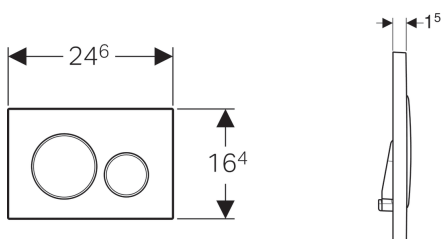

Clapetă de acționare Geberit Sigma20, pentru spălare cu două volume de apă

Domenii de utilizare

- Pentru acționarea spălării la rezervoare încastrate Geberit Sigma

Caracteristici

- Acționare din față
- Tije de acționare izolate fonic, reglaj rapid fără unelte

Date tehnice

Forța de acționare | < 20 N

Lista elementelor livrate

- Ramă de montare
- 2 tije de distanțare
- 2 tije de acționare

Cod art.	Suprafață / Culoare	Material
115.882.KH.1	Placă și taste: cromat lucios Inele de design: cromat mat	Plastic
115.882.KJ.1	Placă și taste: alb Inele de design: cromat lucios	Plastic
115.882.KK.1	Placă și taste: alb Inele de design: aurit	Plastic
115.882.KL.1	Placă: alb Inele de design și taste: cromat mat	Plastic
115.882.KM.1	Placă și taste: negru Inele de design: cromat lucios	Plastic
115.882.KN.1	Placă și taste: cromat mat Inele de design: cromat lucios	Plastic
115.882.SN.1	Placă și taste: lustruit, strat easy-to-clean Inele de design: șlefuit	Oțel inoxidabil