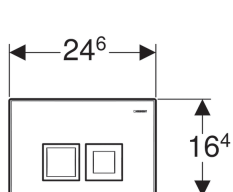

Clapetă de acționare Geberit Delta50, pentru spălare cu două volume de apă

Domenii de utilizare

- Pentru acționarea spălării la rezervoare încastate Geberit Delta

Caracteristici

- Acționare din față

Date tehnice