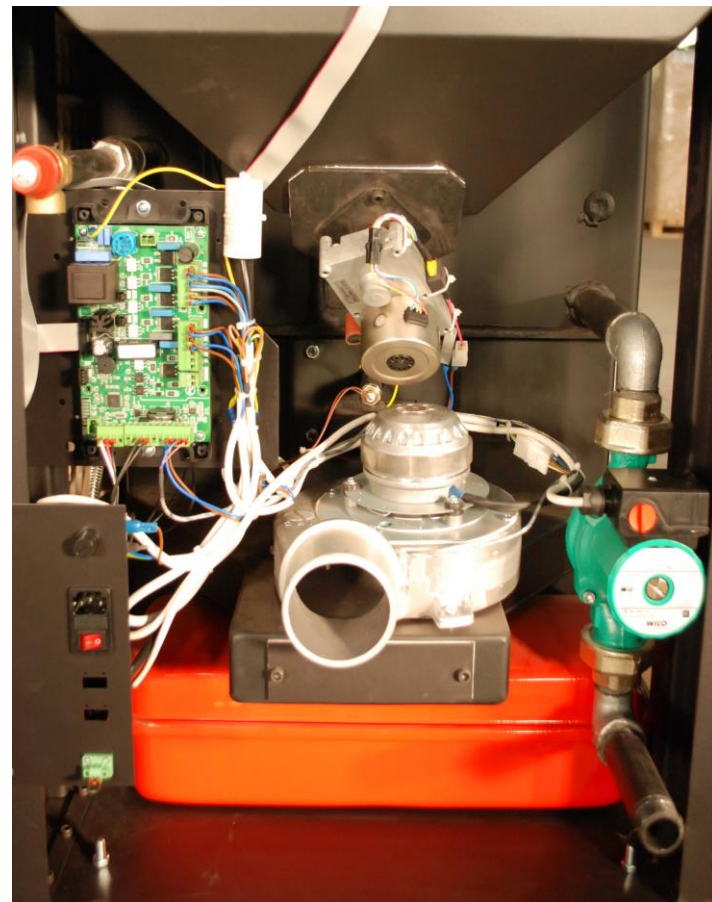

Termoseminee INTERIO

Echipament cu design modern, destinat incalzirii directe prin radiatie dar si conectat la un sistem hydraulic de incalzire;

- Rezervorul de peleti integrat;
- Regulator de timp pe 7 zile;
- Creuzet arzator din fonta;
- Vas de expansiune si supapa de siguranta incorporate;
- Eficienta de functionare de peste 91%

Elentele de placare ceramica, manerul ascuns concura la combinarea designului modern cu stilul retro;

Flacara vizibila prin usa de sticla creaza o atmosfera placuta si pritenoasa.

Termosemineu peleti INTERIO

- Control automat;
- Modularea puterii;
- Programare saptamanala;
- Termostat de ambient;
- Constructie compacta;

		Interio 14	Interio 20
Masa	kg.	204	214
Gama de putere	kW	5 -14	7-18
Putere AT	kW	12,1	15,8
Radiatie directa	kW	2	2,2
Volum AT	L	33	25
Tiraj natural necesar	mbar	0,05/0,1	0,05/0,1
Temp. g a	°C	cca160	cca160
Temp. max AT	°C	80	80
Presiune maxima	Bar	2,5	2,5
Culori disponibile		rosu/ bej / alb	rosu/ bej / alb
Record cos	mm	80	80
Capacitate rezervor peleti	kg	30	30
Cosnum peleti Min/max	kg/h	1-3,1	1-4,1
Orientare racord cos		spate	spate