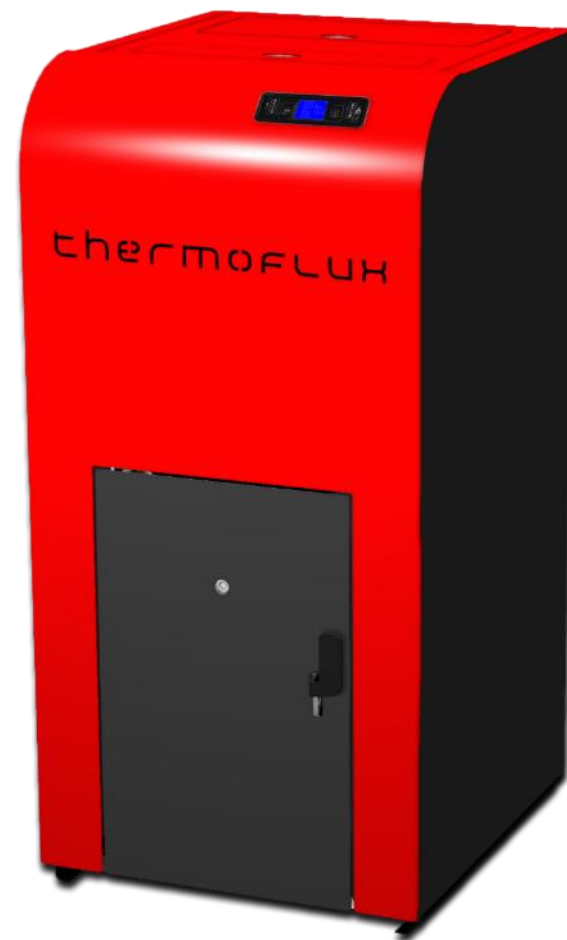

## Interio 22

Cazanul **Interio**, beneficiaza de un design modern, destinat utilizarii in special in locatii unde nu este suficient spatiu si se doreste un cazan compact. Este nevoie doar de o suprafata de 1m<sup>2</sup>.

Rezervorul de peleti incorporat, automatizarea cu programator pe 7 zile, arzator din fonta, pompa de circulatie, vasul de expansiune, supapa de siguranta incluse faciliteaza montajul simplu si usurinta in utilizare.

Panoul de comanda permite reglajul simplu si rapid in functie de nevoile individuale ale fiecarui utilizator.

Interio 22		
Masa cazan	kg.	240
Gama de putere	kW	7-22
Volum apa	L	40
Tiraj natural necesar	mbar	0,05-0,12
Grosime tabla	mm	5
Temp. g.a.	°C	cca 160
Temp. AT min/max	°C	50-80
Presiune Max	Bar	2,5
Consum peleti min/max	kg/h	1,3 / 4,8
Diametru racord cos	mm	80
Capacitate rezervor peleti incorporat	kg	45