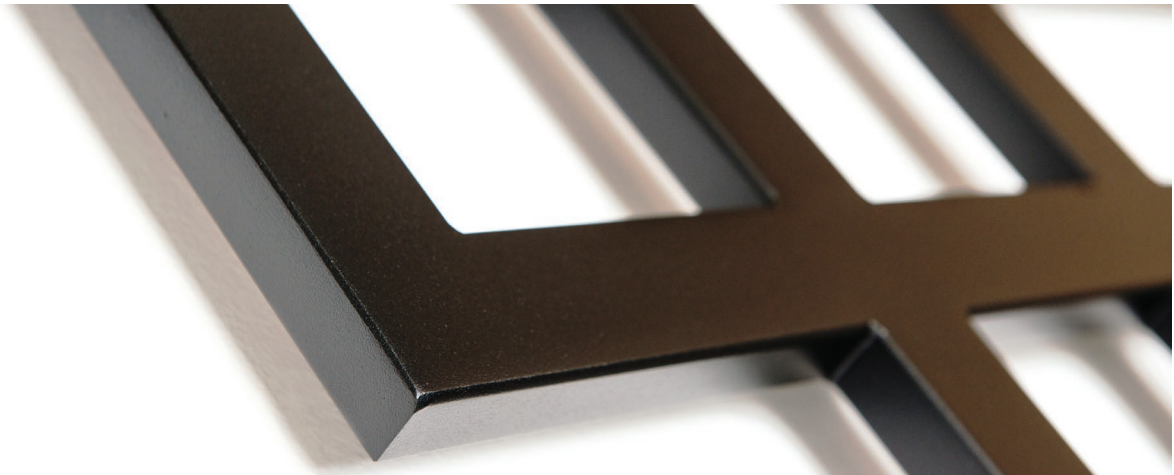

MAZE

Valves are not included and must be ordered separately, if required.
Robineții nu sunt incluși și trebuie comandați separat, la cerere.

MAZE

A contemporary slender radiator which delivers elegance to any home. MAZE's distinctive labyrinth design adds flavor to a room while typical modern radiators essentially draw from it.

Un radiator cu un design contemporan ideal pentru orice casă. Cu un design rectangular, MAZE nu este nici pe departe un banal corp de încălzire.

Height/ Înălțime (H)	Length/ Lățime (L)	Centres/ Interax (A)	Weight/ Greutate	Volume/ Volum	OUTPUT/PUTERE TERMICĂ (watt)											
					Δt=30°C			Δt=40°C			Δt=50°C			Δt=60°C		
mm	mm	mm	kg	l	ral	chrome	stainless steel	ral	chrome	stainless steel	ral	chrome	stainless steel	ral	chrome	stainless steel
1690	490	50	12.4	5.8	296	227	219	417	321	309	564	434	418	705	542	522