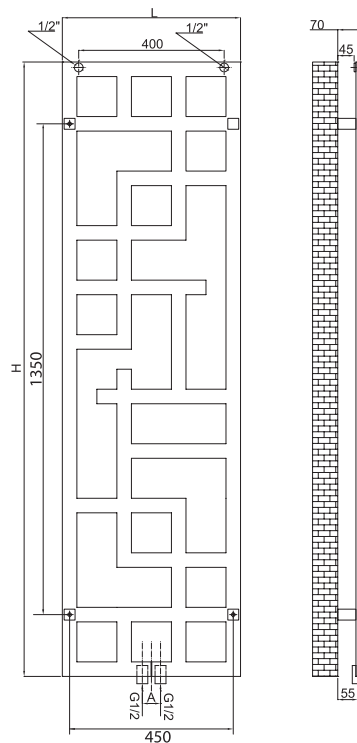

Un radiator cu un design contemporan ideal pentru orice casă. Cu un design rectangular, MAZE nu este nici pe departe un banal corp de încălzire.

Height/ Înălțime (H)	Length/ Lățime (L)	Centres/ Interax (A)	Weight/ Greutate	Volume/ Volum	OUTPUT/PUTERE TERMICĂ (watt)											
					Δt=30°C			Δt=40°C			Δt=50°C			Δt=60°C		
mm	mm	mm	kg	l	ral	chrome	stainless steel	ral	chrome	stainless steel	ral	chrome	stainless steel	ral	chrome	stainless steel
1690	490	50	12.4	5.8	296	227	219	417	321	309	564	434	418	705	542	522

Hydraulic connections/Conexiuni hidraulice*

Max. working pressure/Presiune max. de lucru 7 bar

Max. working temperature / Temperatură max. de lucru 90 °C

Mounting kit included/ Kit montaj inclus: K06 pag. 154