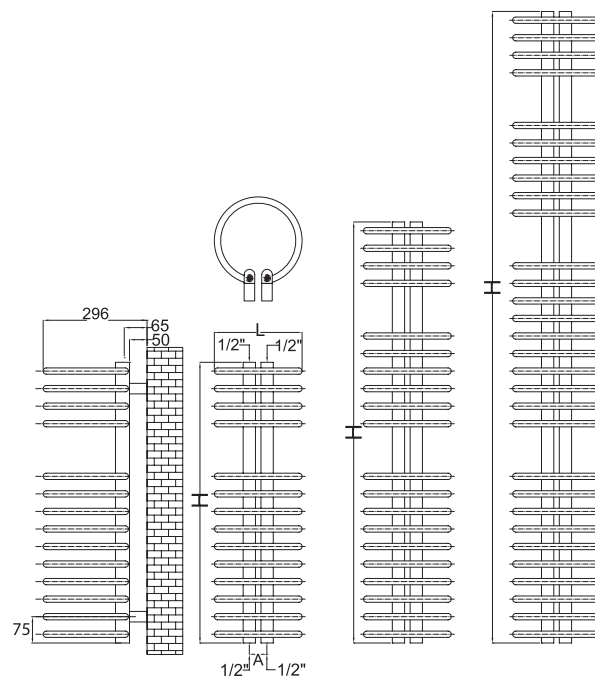

CIRCLE

Valves are not included and must be ordered separately, if required.
Robineții nu sunt incluși și trebuie comandați separat, la cerere.

CIRCLE

This stunning radiator is much more than just a heating element. With exceptional heat output CIRCLE boasts extensive functional utility. Our clever space-saving radiator can fit in any corner of a kitchen or bathroom. Its rings are spaced as such to allow towels to hang within the center of the radiator.

Acest superb radiator este mai mult decât un simplu element de încălzire. Designul ergonomic permite montarea în orice colț din bucătărie sau baie, atunci când nu există mult spațiu la dispoziție. CIRCLE este disponibil în orice culoare RAL, iar spațiul generos între inele permite depozitarea și încălzirea optimă a prosoapelor.

Height/ Înălțime (H)	Length/ Lățime (L)	Centres/ Interax (A)	No el/ Nr elemente	Weight/ Greutate	Volume/ Volum	OUTPUT/PUTERE TERMICĂ (watt)			
						$\Delta t=30^{\circ}\text{C}$	$\Delta t=40^{\circ}\text{C}$	$\Delta t=50^{\circ}\text{C}$	$\Delta t=60^{\circ}\text{C}$
mm	mm	mm	pcs	kg	l	ral	ral	ral	ral
800	250	50	14	6,3	3,3	224	316	427	534
1200	250	50	20	9	4,8	324	457	618	773
1800	250	50	30	13,5	7,2	485	685	926	1158

● We can make custom dimensions, after technical analysis. | Putem executa dimensiuni speciale, în urma unei analize tehnice.

Hydraulic connections/
Conexiuni hidraulice*

Max. working pressure/Presiune max. de lucru 10 bar