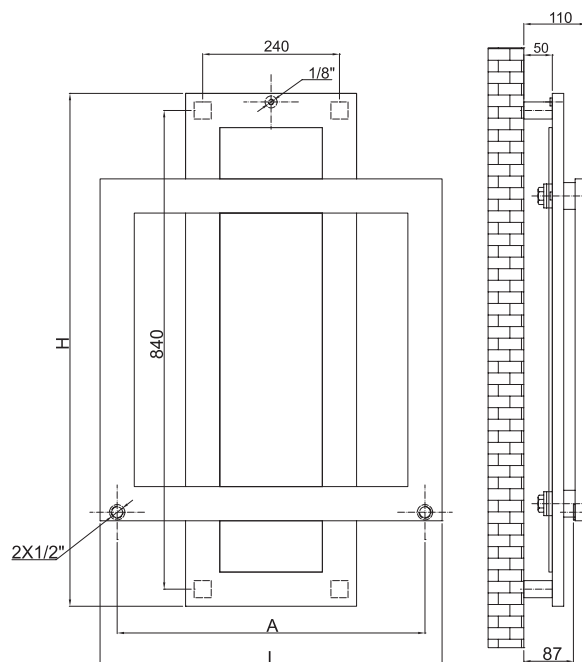

For more images, see page 148. / Găsiți mai multe imagini la pagina 148.

Height/ Înălțime (H) mm	Length/ Lățime (L) mm	Centres/ Interax (A) mm	No el/Nr elementi pcs	Weight/ Greutate kg	Volume/ Volum l	OUTPUT/PUTERE TERMICĂ (watt)							
						$\Delta t=30^{\circ}\text{C}$		$\Delta t=40^{\circ}\text{C}$		$\Delta t=50^{\circ}\text{C}$		$\Delta t=60^{\circ}\text{C}$	
						ral	chrome	ral	chrome	ral	chrome	ral	chrome
900	600	540	2	11.0	3.9	181	139	255	196	345	265	430	331