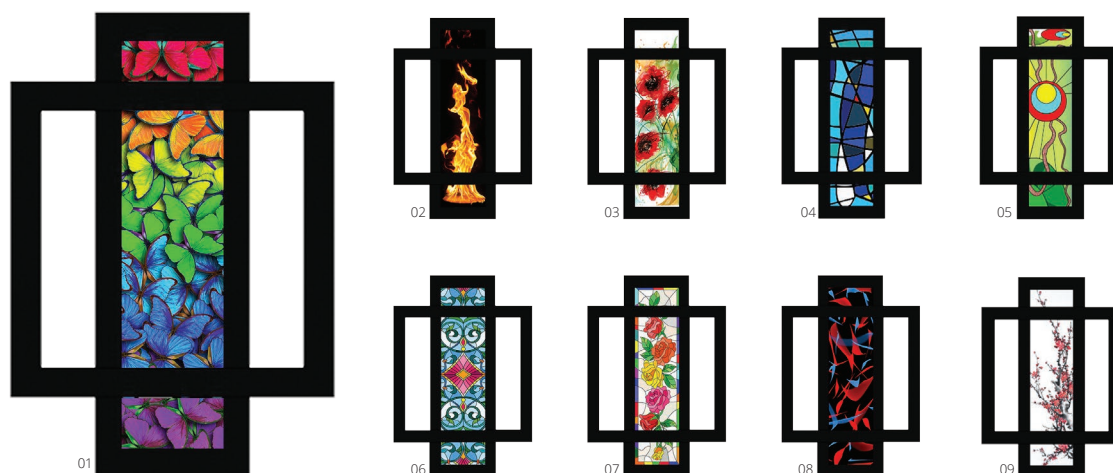

# COMBI GLASS

This fresh design is a tribute to modern creativity. The practical shape makes this radiator ideal for any room setting. With its glass design, COMBI GLASS adds elegance and sophistication to any living area.

Cu un design remarcabil, COMBI GLASS este un tribut adus creativității moderne. Foarte practic și elegant prin designul ingenios al sticlei, COMBI GLASS aduce un plus de stil și rafinament în orice încăpere.