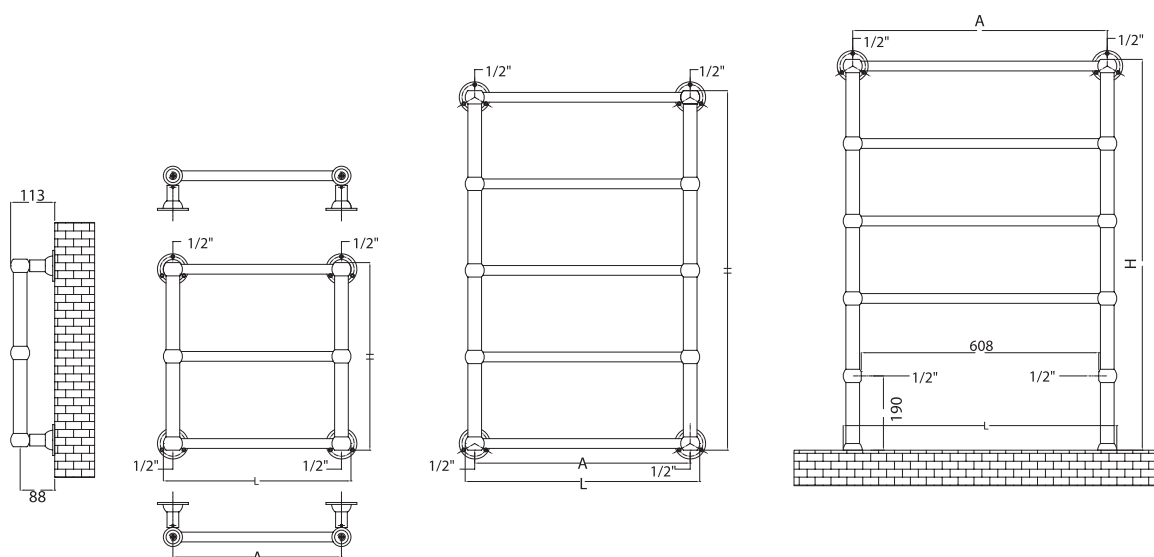

EMPIRE

Valves are not included and must be ordered separately, if required.
Robineții nu sunt incluși și trebuie comandați separat, la cerere.

EMPIRE

This traditional English steel towel rail is an ideal option for restoring a period setting or creating an individual style. Floor standing or wall mounted, EMPIRE is all about authentic elegance, distinguished luxury, all available in chrome or RAL colours.

Un radiator din oțel care amintește de stilul tradițional englezesc, EMPIRE devine piesa de rezistență într-un ansamblu de design clasic. EMPIRE poate fi montat pe perete sau pe podea și întrunește toate criteriile de eleganță autentică și rafinement, fiind disponibil cromat sau în orice culoare RAL.

| Height/ Înălțime (H) | Length/ Lățime (L) | Centres/ Interax (A) | No.tubes | Weight/ Greutate | Volume/ Volum | OUTPUT/PUTERE TERMICĂ (watt) | | | | | | | |
|----------------------------|--------------------------|----------------------------|----------|---------------------|------------------|-------------------------------|--------|-------------------------------|--------|-------------------------------|--------|-------------------------------|--------|
| | | | | | | $\Delta t=30^{\circ}\text{C}$ | | $\Delta t=40^{\circ}\text{C}$ | | $\Delta t=50^{\circ}\text{C}$ | | $\Delta t=60^{\circ}\text{C}$ | |
| mm | mm | mm | pcs | kg | l | ral | chrome | ral | chrome | ral | chrome | ral | chrome |
| E48 | 480 | 480 | 3 | 2.6 | 1.2 | 52 | 40 | 73 | 56 | 99 | 76 | 124 | 95 |
| E60 | 920 | 600 | 5 | 5.1 | 2.5 | 106 | 82 | 150 | 115 | 202 | 156 | 253 | 195 |
| E70 | 1000 | 700 | 5 | 5.7 | 2.8 | 121 | 93 | 171 | 132 | 232 | 178 | 289 | 223 |

● We can make custom dimensions, after technical analysis. | Putem executa dimensiuni speciale, în urma unei analize tehnice.

Hydraulic connections/Conexiuni hidraulice*

Max. working pressure/Presiune max. de lucru 10 bar