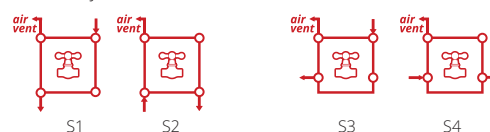

| Height/ Înălțime (H) | Length/ Lățime (L) | Centres/ Interax (A) | No.tubes | Weight/ Greutate | Volume/ Volum | OUTPUT/PUTERE TERMICĂ (watt) | | | | | | | |
|----------------------------|--------------------------|----------------------------|----------|---------------------|------------------|-------------------------------|--------|-------------------------------|--------|-------------------------------|--------|-------------------------------|--------|
| | | | | | | $\Delta t=30^{\circ}\text{C}$ | | $\Delta t=40^{\circ}\text{C}$ | | $\Delta t=50^{\circ}\text{C}$ | | $\Delta t=60^{\circ}\text{C}$ | |
| mm | mm | mm | pcs | kg | l | ral | chrome | ral | chrome | ral | chrome | ral | chrome |
| E48 | 480 | 480 | 3 | 2.6 | 1.2 | 52 | 40 | 73 | 56 | 99 | 76 | 124 | 95 |
| E60 | 920 | 600 | 5 | 5.1 | 2.5 | 106 | 82 | 150 | 115 | 202 | 156 | 253 | 195 |
| E70 | 1000 | 700 | 5 | 5.7 | 2.8 | 121 | 93 | 171 | 132 | 232 | 178 | 289 | 223 |

● We can make custom dimensions, after technical analysis. | Putem executa dimensiuni speciale, în urma unei analize tehnice.

Hydraulic connections/Conexiuni hidraulice*

Max. working pressure/Presiune max. de lucru 10 bar

Max. working temperature/ Temperatură max. de lucru 90 °C

Mounting kit included/ Kit montaj inclus: K03 & K07 pag. 153, 154

* When you order, you must mention the type of connection you require. The price changes according to the requirements. Când comandați trebuie să menționați tipul de alimentare necesar. Prețul se modifică în funcție de cerințe.