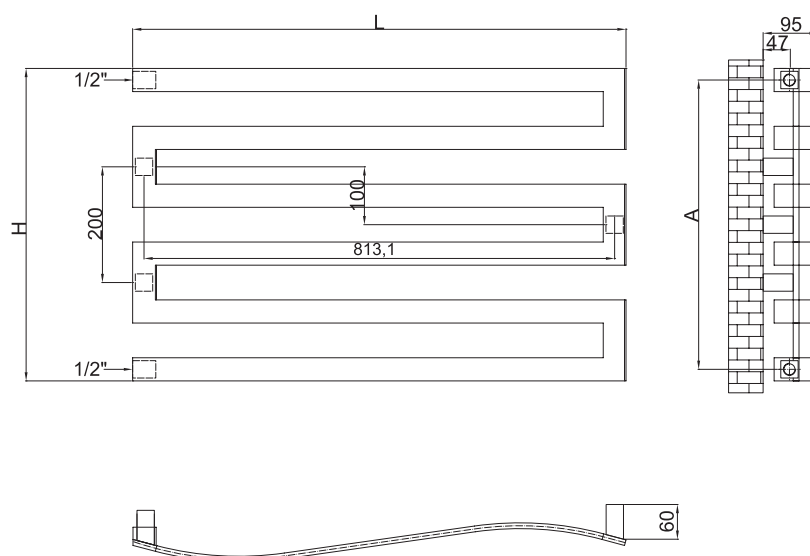

ESSE

Valves are not included and must be ordered separately, if required.
Robineții nu sunt incluși și trebuie comandați separat, la cerere.

ESSE

The ultra slim ESSE features flat tubes with a subtle curving profile that flows smoothly, looking perfect in any contemporary setting. With its attractive shape, ESSE can either be used as a supplemental heater or be the sole source of heat for a smaller room.

Un model ultra suplu cu un profil subțire, ușor curbat care se încadrează perfect în orice schemă de design modern. ESSE poate fi folosit fie ca element suplimentar de încălzire, fie ca sursă unică de căldură pentru un spațiu mai mic.

Height/ Înălțime (H)	Length/ Lățime (L)	Centres/ Interax (A)	No el/Nr elementi	Weight/ Greutate	Volume/ Volum	OUTPUT/PUTERE TERMICĂ (watt)							
						$\Delta t=30^{\circ}\text{C}$		$\Delta t=40^{\circ}\text{C}$		$\Delta t=50^{\circ}\text{C}$		$\Delta t=60^{\circ}\text{C}$	
mm	mm	mm	pcs	kg	l	ral	chrome	ral	chrome	ral	chrome	ral	chrome
540	850	500	6	6.0	1.4	142	109	201	154	271	208	339	261