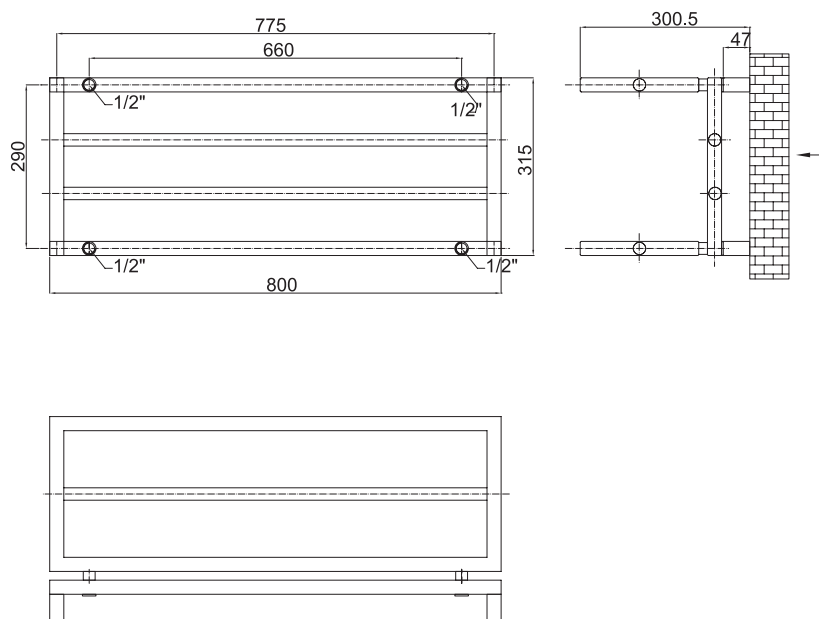

SMART U

Valves are not included and must be ordered separately, if required.
Robineții nu sunt incluși și trebuie comandați separat, la cerere.

SMART U

SMARTU U has a very functional shape to hang or store towels upon its shelf, so you can keep your towels warm and snug on, while not taking up too much space itself.

SMART U are un design funcțional ce permite agățarea sau depozitarea prosoapelor pe raftul său. Astfel, veți păstra prosoapele calde, în timp ce economisiți spațiu.

Height/ Înălțime (H)	Length/ Lățime (L)	Centres/ Interax (A)	Weight/ Greutate	Volume/ Volum	OUTPUT/PUTERE TERMICĂ (watt)							
					Δt=30°C		Δt=40°C		Δt=50°C		Δt=60°C	
mm	mm	mm	kg	l	ral	chrome	ral	chrome	ral	chrome	ral	chrome
315	800	660	8.1	3.7	214	165	303	233	409	315	491	378

Hydraulic connections/
Conexiuni hidraulice*

Max. working pressure/Presiune max. de lucru 10 bar

Max. working temperature/ Temperatură max. de lucru 90 °C

Mounting kit included/ Kit montaj inclus: K06 pag. 154