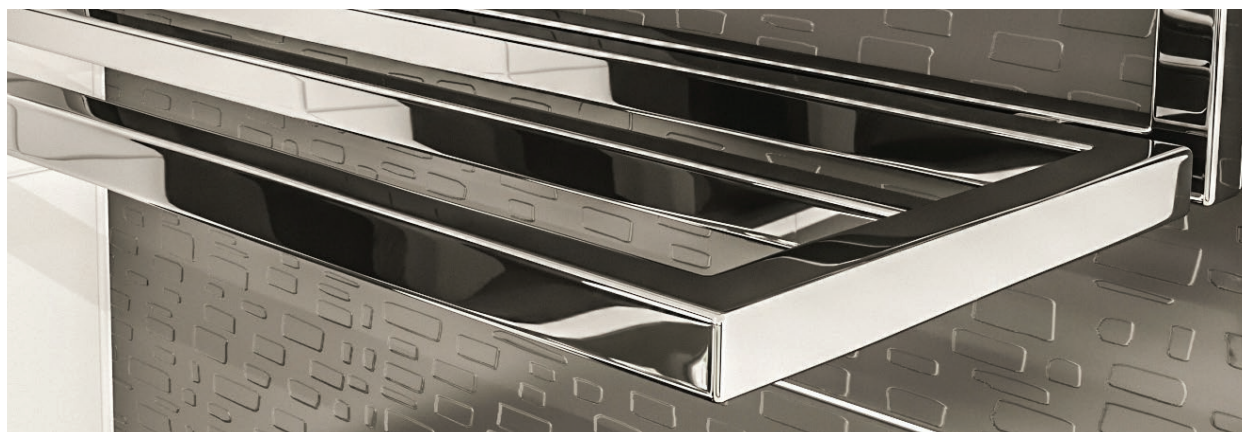

SMART U

Valves are not included and must be ordered separately, if required.
Robineții nu sunt incluși și trebuie comandați separat, la cerere.

SMART U

SMARTU U has a very functional shape to hang or store towels upon its shelf, so you can keep your towels warm and snug on, while not taking up too much space itself.

SMART U are un design funcțional ce permite agățarea sau depozitarea prosoapelor pe raftul său. Astfel, veți păstra prosoapele calde, în timp ce economisiți spațiu.

Height/ Înălțime (H)	Length/ Lățime (L)	Centres/ Interax (A)	Weight/ Greutate	Volume/ Volum	OUTPUT/PUTERE TERMICĂ (watt)							
					Δt=30°C		Δt=40°C		Δt=50°C		Δt=60°C	
mm	mm	mm	kg	l	ral	chrome	ral	chrome	ral	chrome	ral	chrome
315	800	660	8.1	3.7	214	165	303	233	409	315	491	378