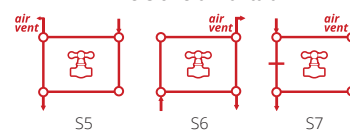

Height/ Înălțime (H)	Length/ Lățime (L)	Centres/ Interax (A)	No el/Nr elementi	Weight/ Greutate	Volume/ Volum	OUTPUT/PUTERE TERMICĂ (watt)			
						Δt=30°C	Δt=40°C	Δt=50°C	Δt=60°C
mm	mm	mm	pcs	kg	l	ral	ral	ral	ral
850	400	814	10	10.4	2.8	244	344	465	581
850	520	814	13	13.5	3.6	317	447	605	756
850	600	814	15	15.6	4.1	365	516	698	872
1200	400	1164	10	14.3	3.7	335	474	640	800
1200	520	1164	13	18.5	4.8	436	616	832	1040
1200	600	1164	15	21.4	5.5	503	710	960	1200
1500	400	1492	10	17.6	4.4	414	585	790	988
1500	520	1492	13	22.9	5.8	538	760	1027	1284
1500	600	1492	15	26.4	6.7	621	877	1185	1481
1800	400	1764	10	20.9	5.2	493	696	940	1175
1800	520	1764	13	27.2	6.8	640	904	1222	1528
1800	600	1764	15	31.4	7.8	739	1043	1410	1763

Hydraulic connections
for vertical version/
Conexiuni hidraulice
versiune verticală*

Hydraulic connections
for horizontal version/
Conexiuni hidraulice
versiune orizontală*

Max. working
pressure/Presiune
max. de lucru 7 bar