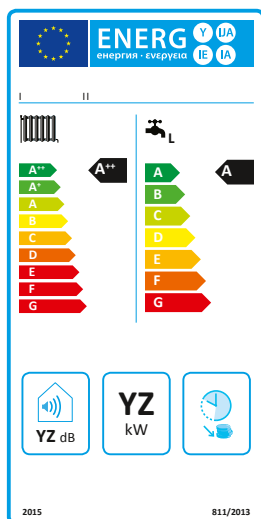

ESENȚIAL PENTRU NEVOILE DUMNEAVOASTRĂ UTILIZARE MAI SIMPLĂ

« Un preț rezonabil pentru performanțe ridicate, ideală pentru încălzirea mea »

« Practică și compactă, Naneo-S poate fi instalată oriunde în casa mea »

« Un confort constant pentru liniștea mea »

Beneficiați de calitatea De Dietrich pentru o lungă perioadă de timp

De Dietrich asigură calitatea și fiabilitatea produselor sale și se angajează în timp.

Cu De Dietrich ECO-SOLUTIONS beneficiați de cea mai recentă generație de produse și sisteme multi-energetice, mai simple, mai eficiente și mai economice, pentru confortul dumneavoastră și cu respectul pentru mediu.

Eticheta energetică asociată cu eticheta ECO-SOLUTIONS indică performanța produsului.