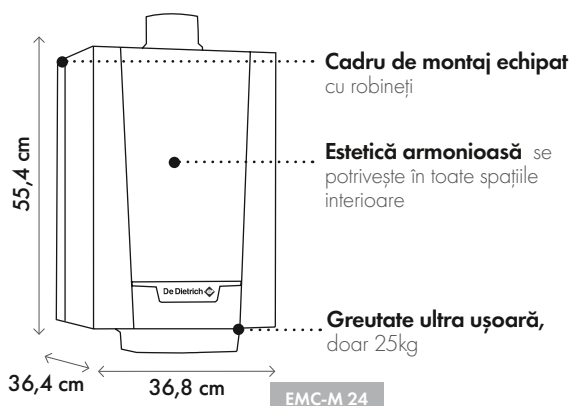

* pentru EMC-M 34/39 MI

** pentru EMC-S 34/BS 130

INSTALARE ȘI ÎNTREȚINERE UȘOARĂ: CA SĂ NU ÎI PORȚI DE GRIJĂ COMPACTĂ, PENTRU UN MONTAJ SIMPLIFICAT ADAPTAT TUTUROR CONFIGURAȚIILOR

Compacte Silențioase Ușoare