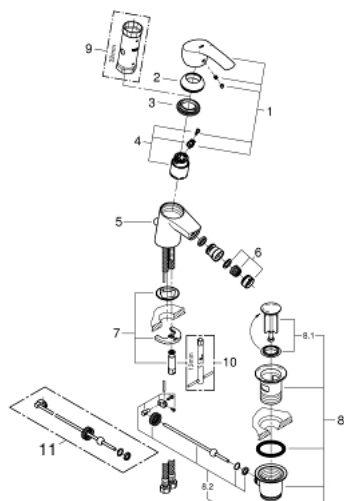

32 929 002 EUROSMART BATERIE BIDEU MONOCOMANDĂ 1/2" MĂRIMEA S

DESCRIEREA PRODUSULUI

- instalare pe o singură gaură
- mâner din metal
- cartuș ceramic de 35 mm cu **GROHE SilkMove**
- limitator de debit reglabil
- cu limitator de temperatură
- suprafață cromată **GROHE StarLight**
- aerator GROHE EcoJoy cu debit 5.7 l/min
- sistem de montaj rapid **GROHE FastFixation**
- cu racord cu bilă
- set evacuare cu tijă
- racorduri flexibile de conectare la apă

32 929 002 EUROSMART BATERIE BIDEU MONOCOMANDĂ 1/2"
MĂRIMEA S

32 929 002 EUROSMART BATERIE BIDEU MONOCOMANDĂ 1/2" MĂRIMEA S

PIESE DE SCHIMB

- 1: Lever (Order-nr. 46897000)
 - 2: Cap (Order-nr. 46492000)
 - 3: Screw coupling (Order-nr. 46460000)
 - 4: Cartridge (Order-nr. 46374000)
 - 5: Pop-up rod (Order-nr. 06329000)
 - 6: Mousseur (Order-nr. 48159000)
 - 7: Shank fastening assembly (Order-nr. 46671000)
 - 8: Waste set 1 1/4" (Order-nr. 28910000)
 - 9: Socket spanner (Order-nr. 19332000)*
 - 10: Mounting wrench (Order-nr. 19017000)*
 - 11: Ball rod (Order-nr. 07341000)*
- * Optional accessories