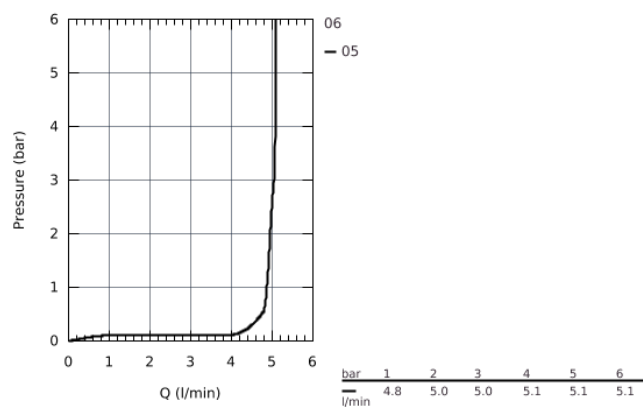

32 929 002 EUROSMART BATERIE BIDEU MONOCOMANDĂ 1/2" MĂRIMEA S

DESCRIEREA PRODUSULUI

- instalare pe o singură gaură
- mâner din metal
- cartuș ceramic de 35 mm cu **GROHE SilkMove**
- limitator de debit reglabil
- cu limitator de temperatură
- suprafață cromată **GROHE StarLight**
- aerator GROHE EcoJoy cu debit 5.7 l/min
- sistem de montaj rapid **GROHE FastFixation**
- cu racord cu bilă
- set evacuare cu tijă
- racorduri flexibile de conectare la apă

32 929 002 EUROSMART BATERIE BIDEU MONOCOMANDĂ 1/2"
MĂRIMEA S

32 929 002 EUROSMART BATERIE BIDEU MONOCOMANDĂ 1/2" MĂRIMEA S

PIESE DE SCHIMB

- 1: Lever (Order-nr. 46897000)
 - 2: Cap (Order-nr. 46492000)
 - 3: Screw coupling (Order-nr. 46460000)
 - 4: Cartridge (Order-nr. 46374000)
 - 5: Pop-up rod (Order-nr. 06329000)
 - 6: Mousseur (Order-nr. 48159000)
 - 7: Shank fastening assembly (Order-nr. 46671000)
 - 8: Waste set 1 1/4" (Order-nr. 28910000)
 - 9: Socket spanner (Order-nr. 19332000)*
 - 10: Mounting wrench (Order-nr. 19017000)*
 - 11: Ball rod (Order-nr. 07341000)*
- * Optional accessories