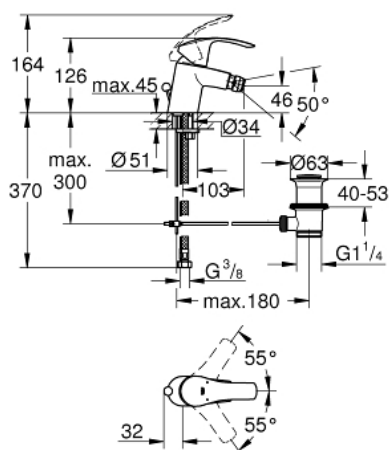

32 929 002 EUROSMART BATERIE BIDEU MONOCOMANDĂ 1/2" MĂRIMEA S

DESCRIEREA PRODUSULUI

- instalare pe o singură gaură
- mâner din metal
- cartuș ceramic de 35 mm cu **GROHE SilkMove**
- limitator de debit reglabil
- cu limitator de temperatură
- suprafață cromată **GROHE StarLight**
- aerator GROHE EcoJoy cu debit 5.7 l/min
- sistem de montaj rapid **GROHE FastFixation**
- cu racord cu bilă
- set evacuare cu tijă
- racorduri flexibile de conectare la apă

32 929 002 EUROSMART BATERIE BIDEU MONOCOMANDĂ 1/2"
MĂRIMEA S

32 929 002 EUROSMART BATERIE BIDEU MONOCOMANDĂ 1/2" MĂRIMEA S

PIESE DE SCHIMB

- 1: Lever (Order-nr. 46897000)
 - 2: Cap (Order-nr. 46492000)
 - 3: Screw coupling (Order-nr. 46460000)
 - 4: Cartridge (Order-nr. 46374000)
 - 5: Pop-up rod (Order-nr. 06329000)
 - 6: Mousseur (Order-nr. 48159000)
 - 7: Shank fastening assembly (Order-nr. 46671000)
 - 8: Waste set 1 1/4" (Order-nr. 28910000)
 - 9: Socket spanner (Order-nr. 19332000)*
 - 10: Mounting wrench (Order-nr. 19017000)*
 - 11: Ball rod (Order-nr. 07341000)*
- * Optional accessories