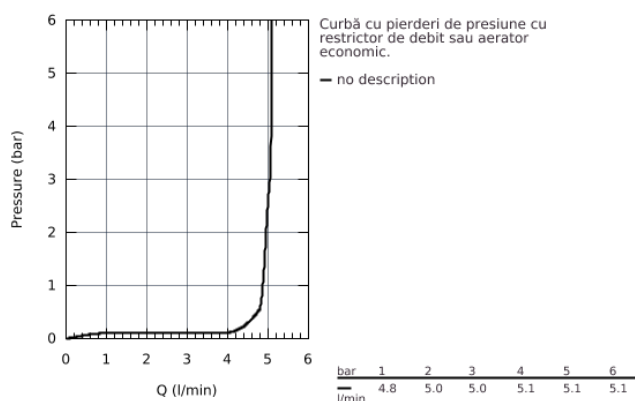

32 929 002 EUROSMART BATERIE BIDEU MONOCOMANDĂ 1/2" MĂRIMEA S

DESCRIEREA PRODUSULUI

- instalare pe o singură gaură
- mâner din metal
- cartuș ceramic de 35 mm cu **GROHE SilkMove**
- limitator de debit reglabil
- cu limitator de temperatură
- suprafață cromată **GROHE StarLight**
- aerator GROHE EcoJoy cu debit 5.7 l/min
- sistem de montaj rapid **GROHE FastFixation**
- cu racord cu bilă
- set evacuare cu tijă
- racorduri flexibile de conectare la apă