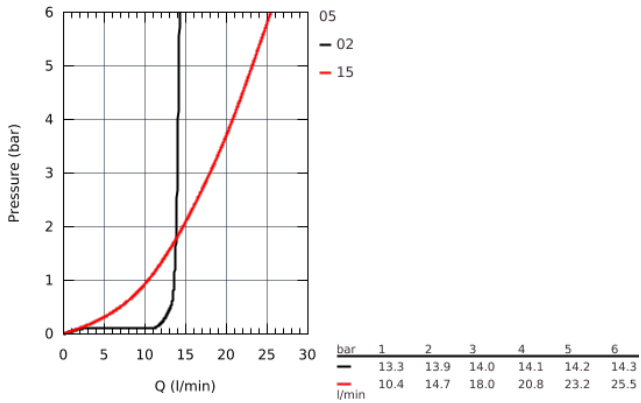

33 555 002 EUROSMART BATERIE DUȘ MONOCOMANDĂ 1/2"