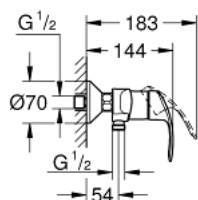

33 555 002 EUROSMART BATERIE DUȘ MONOCOMANDĂ 1/2"

DESCRIEREA PRODUSULUI

- montare pe perete
- mâner din metal
- cartuș ceramic de 35 mm cu **GROHE SilkMove**
- cu limitator de temperatură
- suprafață cromată **GROHE StarLight**
- limitator de debit reglabil
- scurgere duș inferioară 1/2"
cu supapă integrată contra refluxului
- conexiuni excentrice
- ornamente metalice
- protecție împotriva refluxului

33 555 002 EUROSMART BATERIE DUȘ MONOCOMANDĂ 1/2"

33 555 002 EUROSMART BATERIE DUȘ MONOCOMANDĂ 1/2"

PIESE DE SCHIMB

- 1: Lever (Order-nr. 46898000)
 - 2: Cap (Order-nr. 46899000)
 - 3: Cartridge (Order-nr. 46374000)
 - 4: Screw connection 1/2" (Order-nr. 45044000)
 - 5: S-union (Order-nr. 12075000)
 - 6: non-return valves (Order-nr. 48276000)
 - 7: Extension 3/4", 20 mm (Order-nr. 0713000M)*
 - 8: Socket spanner (Order-nr. 19332000)*
 - 9: Special spanner (Order-nr. 19377000)*
- * Optional accessories