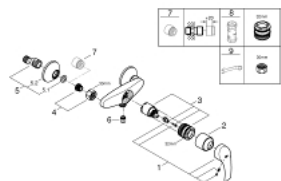

33 555 002 EUROSMART BATERIE DUȘ MONOCOMANDĂ 1/2"

DESCRIEREA PRODUSULUI

- montare pe perete
- mâner din metal
- cartuș ceramic de 35 mm cu **GROHE SilkMove**
- cu limitator de temperatură
- suprafață cromată **GROHE StarLight**
- limitator de debit reglabil
- scurgere duș inferioară 1/2"
cu supapă integrată contra refluxului
- conexiuni excentrice
- ornamente metalice
- protecție împotriva refluxului

33 555 002 EUROSMART BATERIE DUȘ MONOCOMANDĂ 1/2"

33 555 002 EUROSMART BATERIE DUȘ MONOCOMANDĂ 1/2"

PIESE DE SCHIMB

- 1: Lever (Order-nr. 46898000)
 - 2: Cap (Order-nr. 46899000)
 - 3: Cartridge (Order-nr. 46374000)
 - 4: Screw connection 1/2" (Order-nr. 45044000)
 - 5: S-union (Order-nr. 12075000)
 - 6: non-return valves (Order-nr. 48276000)
 - 7: Extension 3/4", 20 mm (Order-nr. 0713000M)*
 - 8: Socket spanner (Order-nr. 19332000)*
 - 9: Special spanner (Order-nr. 19377000)*
- * Optional accessories