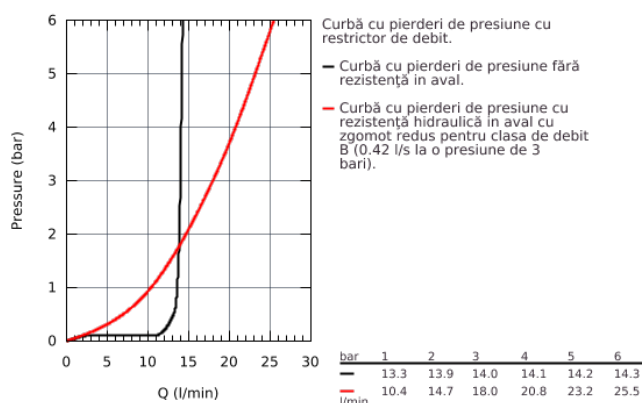

33 555 002 EUROSMART BATERIE DUȘ MONOCOMANDĂ 1/2"

DESCRIEREA PRODUSULUI

- montare pe perete
- mâner din metal
- cartuș ceramic de 35 mm cu **GROHE SilkMove**
- cu limitator de temperatură
- suprafață cromată **GROHE StarLight**
- limitator de debit reglabil
- scurgere duș inferioară 1/2"
cu supapă integrată contra refluxului
- conexiuni excentrice
- ornamente metalice
- protecție împotriva refluxului