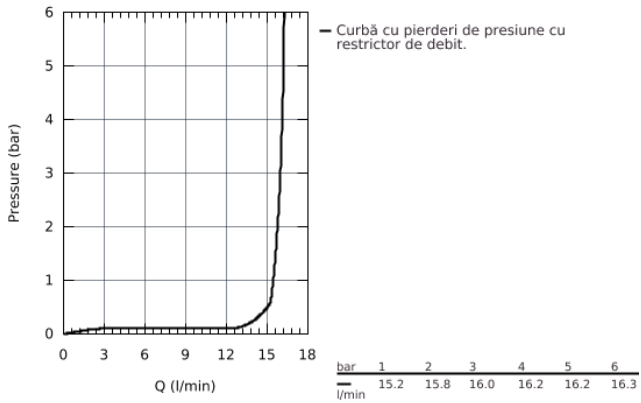

33 555 002 EUROSMART BATERIE DUȘ MONOCOMANDĂ 1/2"

DESCRIEREA PRODUSULUI

- montare pe perete
- mâner din metal
- cartuș ceramic de 35 mm cu **GROHE SilkMove**
- cu limitator de temperatură
- suprafață cromată **GROHE StarLight**
- limitator de debit reglabil
- scurgere duș inferioară 1/2"
cu supapă integrată contra refluxului
- conexiuni excentrice
- ornamente metalice
- protecție împotriva refluxului

33 555 002 EUROSMART BATERIE DUȘ MONOCOMANDĂ 1/2"

33 555 002 EUROSMART BATERIE DUȘ MONOCOMANDĂ 1/2"

PIESE DE SCHIMB

- 1: Lever (Order-nr. 46898000)
 - 2: Cap (Order-nr. 46899000)
 - 3: Cartridge (Order-nr. 46374000)
 - 4: Screw connection 1/2" (Order-nr. 45044000)
 - 5: S-union (Order-nr. 12075000)
 - 6: non-return valves (Order-nr. 48276000)
 - 7: Extension 3/4", 20 mm (Order-nr. 0713000M)*
 - 8: Socket spanner (Order-nr. 19332000)*
 - 9: Special spanner (Order-nr. 19377000)*
- * Optional accessories