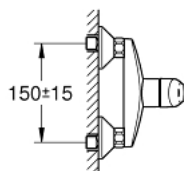

33 555 002 EUROSMART BATERIE DUȘ MONOCOMANDĂ 1/2"

DESCRIEREA PRODUSULUI

- montare pe perete
- mâner din metal
- cartuș ceramic de 35 mm cu **GROHE SilkMove**
- cu limitator de temperatură
- suprafață cromată **GROHE StarLight**
- limitator de debit reglabil
- scurgere duș inferioară 1/2"
cu supapă integrată contra refluxului
- conexiuni excentrice
- ornamente metalice
- protecție împotriva refluxului

33 555 002 EUROSMART BATERIE DUȘ MONOCOMANDĂ 1/2"

33 555 002 EUROSMART BATERIE DUȘ MONOCOMANDĂ 1/2"

PIESE DE SCHIMB

- 1: Lever (Order-nr. 46898000)
 - 2: Cap (Order-nr. 46899000)
 - 3: Cartridge (Order-nr. 46374000)
 - 4: Screw connection 1/2" (Order-nr. 45044000)
 - 5: S-union (Order-nr. 12075000)
 - 6: non-return valves (Order-nr. 48276000)
 - 7: Extension 3/4", 20 mm (Order-nr. 0713000M)*
 - 8: Socket spanner (Order-nr. 19332000)*
 - 9: Special spanner (Order-nr. 19377000)*
- * Optional accessories