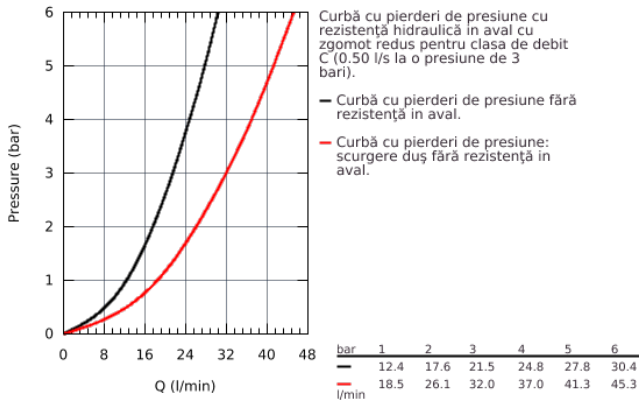

33 300 002 EUROSMART BATERIE CADĂ MONOCOMANDĂ 1/2"