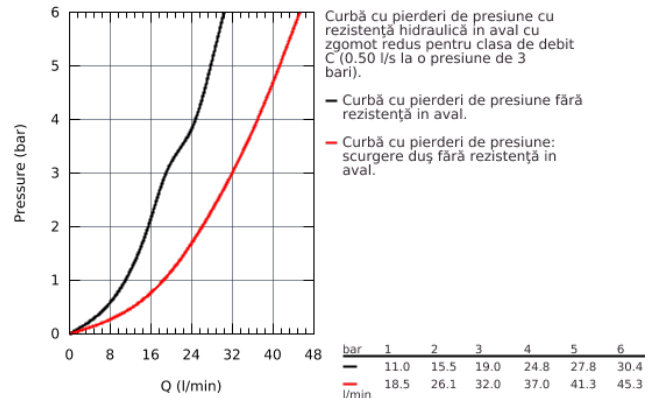

33 300 002 EUROSMART BATERIE CADĂ MONOCOMANDĂ 1/2"