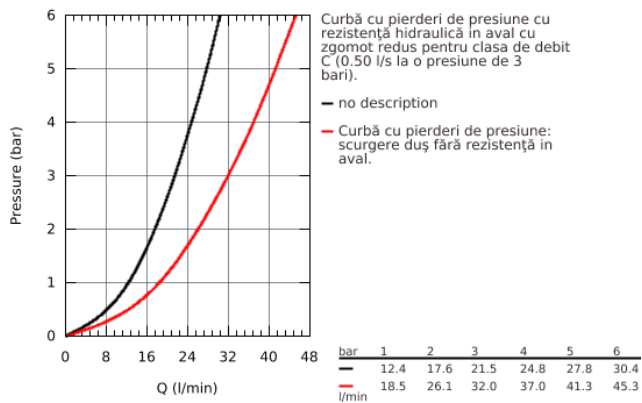

33 300 002 EUROSMART BATERIE CADĂ MONOCOMANDĂ 1/2"

DESCRIEREA PRODUSULUI

- montare pe perete
- mâner din metal
- cartuș ceramic de 35 mm cu **GROHE SilkMove**
- cu limitator de temperatură
- suprafață cromată **GROHE StarLight**
- limitator de debit reglabil
- divertor cu revenire automată: cadă/duș
- aerator
- valve unic-sens integrate
în ieșirea pentru duș de 1/2"
- conexiuni excentrice
- ornamente metalice
- protecție împotriva refluxului