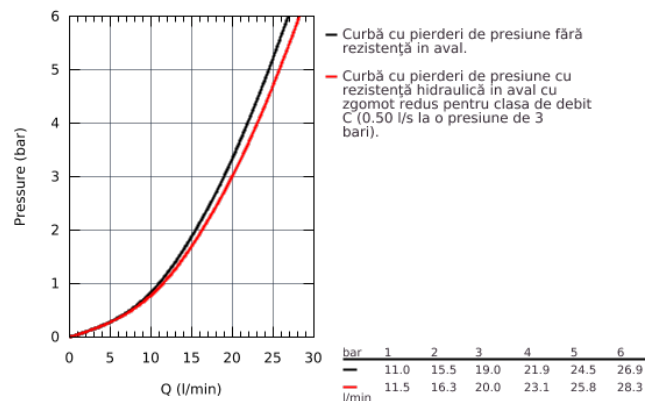

33 300 002 EUROSMART BATERIE CADĂ MONOCOMANDĂ 1/2"