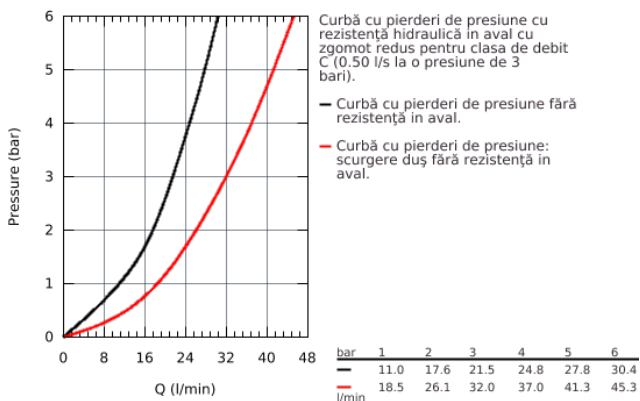

33 300 002 EUROSMART BATERIE CADĂ MONOCOMANDĂ 1/2"