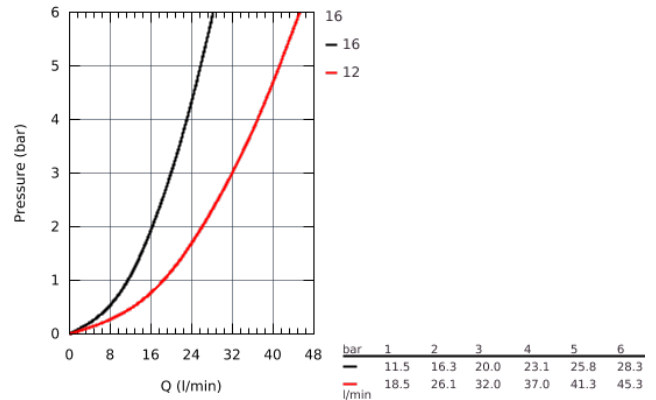

33 300 002 EUROSMART BATERIE CADĂ MONOCOMANDĂ 1/2"