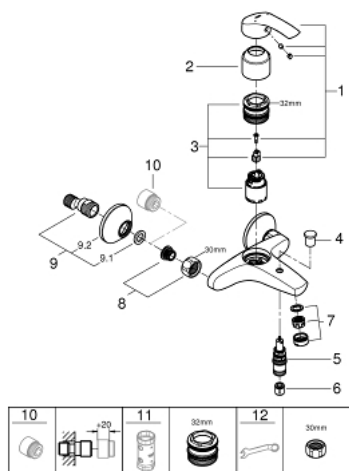

33 300 002 EUROSMART BATERIE CADĂ MONOCOMANDĂ 1/2"

DESCRIEREA PRODUSULUI

- montare pe perete
- mâner din metal
- cartuș ceramic de 35 mm cu **GROHE SilkMove**
- cu limitator de temperatură
- suprafață cromată **GROHE StarLight**
- limitator de debit reglabil
- divertor cu revenire automată: cadă/duș
- aerator
- valve unic-sens integrate
în ieșirea pentru duș de 1/2"
- conexiuni excentrice
- ornamente metalice
- protecție împotriva refluxului

33 300 002 EUROSMART BATERIE CADĂ MONOCOMANDĂ 1/2"

33 300 002 EUROSMART BATERIE CADĂ MONOCOMANDĂ 1/2"

PIESE DE SCHIMB

- 1: Lever (Order-nr. 46898000)
- 2: Cap (Order-nr. 46899000)
- 3: Cartridge (Order-nr. 46374000)
- 4: Diverter knob (Order-nr. 65648000)
- 5: Diverter (Order-nr. 65655000)
- 6: Non-return valve (Order-nr. 08565000)
- 7: Mousseur (Order-nr. 13952000)
- 8: Screw connection 1/2" (Order-nr. 45044000)
- 9: S-union (Order-nr. 12075000)
- 10: Extension 3/4", 20 mm (Order-nr. 0713000M)*
- 11: Socket spanner (Order-nr. 19332000)*
- 12: Special spanner (Order-nr. 19377000)*