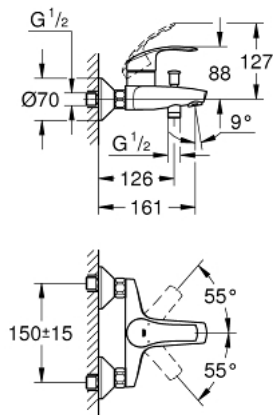

33 300 002 EUROSMART BATERIE CADĂ MONOCOMANDĂ 1/2"

DESCRIEREA PRODUSULUI

- montare pe perete
- mâner din metal
- cartuș ceramic de 35 mm cu **GROHE SilkMove**
- cu limitator de temperatură
- suprafață cromată **GROHE StarLight**
- limitator de debit reglabil
- divertor cu revenire automată: cadă/duș
- aerator
- valve unic-sens integrate
în ieșirea pentru duș de 1/2"
- conexiuni excentrice
- ornamente metalice
- protecție împotriva refluxului

33 300 002 EUROSMART BATERIE CADĂ MONOCOMANDĂ 1/2"

33 300 002 EUROSMART BATERIE CADĂ MONOCOMANDĂ 1/2"

PIESE DE SCHIMB

- 1: Lever (Order-nr. 46898000)
- 2: Cap (Order-nr. 46899000)
- 3: Cartridge (Order-nr. 46374000)
- 4: Diverter knob (Order-nr. 65648000)
- 5: Diverter (Order-nr. 65655000)
- 6: Non-return valve (Order-nr. 08565000)
- 7: Mousseur (Order-nr. 13952000)
- 8: Screw connection 1/2" (Order-nr. 45044000)
- 9: S-union (Order-nr. 12075000)
- 10: Extension 3/4", 20 mm (Order-nr. 0713000M)*
- 11: Socket spanner (Order-nr. 19332000)*
- 12: Special spanner (Order-nr. 19377000)*