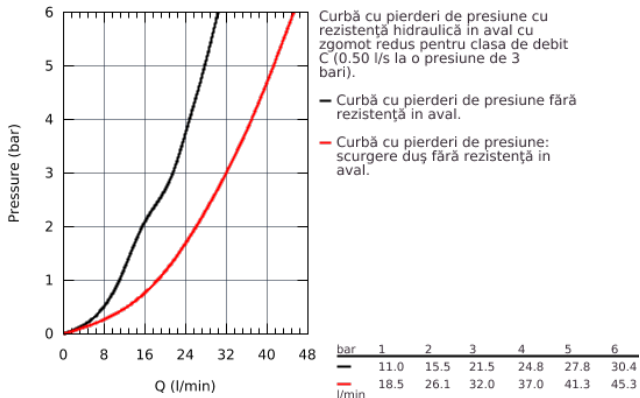

33 300 002 EUROSMART BATERIE CADĂ MONOCOMANDĂ 1/2"