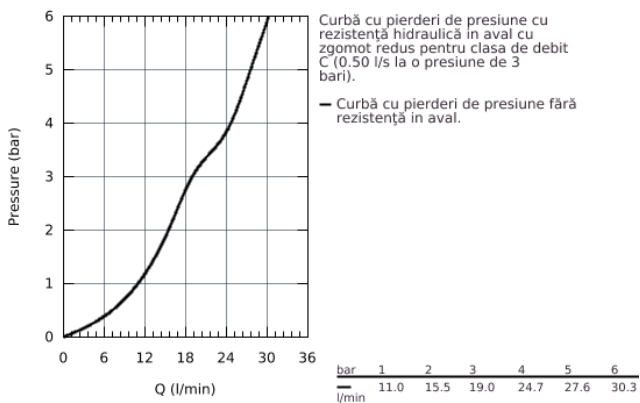

23 341 000 GROHE BAULOOP BATERIE CADĂ MONOCOMANDĂ 1/2"