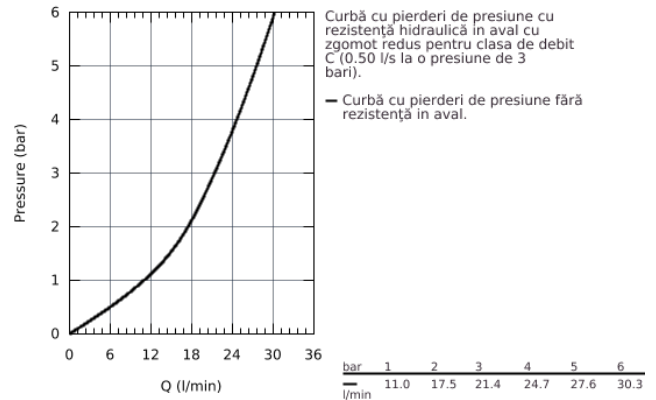

23 341 000 GROHE BAULOOP BATERIE CADĂ MONOCOMANDĂ 1/2"

DESCRIEREA PRODUSULUI

- montare pe perete
 - mâner din metal
 - cartuș ceramic de 46 mm **GROHE Longlife**
 - suprafață cromată **GROHE StarLight**
 - limitator de debit reglabil
 - divertor cu revenire automată: cadă/duș
 - pipă cu aerator
 - scurgere duș inferioară 1/2"
 - cu supapă integrată contra refluxului
 - conexiuni excentrice
 - ornament perete metalic
 - protecție împotriva refluxului
 - limitator de temperatură opțional
- cu nr. de referință 46 308

23 341 000 GROHE BAULOOP BATERIE CADĂ MONOCOMANDĂ 1/2"

23 341 000 GROHE BAULOOP BATERIE CADĂ MONOCOMANDĂ 1/2"

PIESE DE SCHIMB

- 1: Lever (Order-nr. 46696000)
- 2: Cap (Order-nr. 46584000)
- 3: Cartridge (Order-nr. 46048000)
- 4: Diverter knob (Order-nr. 64309000)
- 5: Diverter (Order-nr. 65655000)
- 6: Non-return valve (Order-nr. 08565000)
- 7: Mousseur (Order-nr. 13952000)
- 8: S-union (Order-nr. 12075000)
- 9: Screw connection 1/2" (Order-nr. 45044000)
- 10: Extension 3/4", 20 mm (Order-nr. 0713000M)*
- 11: Special spanner (Order-nr. 19377000)*
- 12: Temperature limiter (Order-nr. 46375000)*