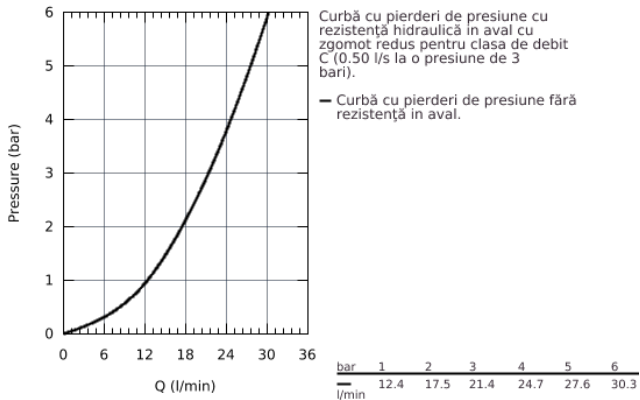

23 341 000 GROHE BAULOOP BATERIE CADĂ MONOCOMANDĂ 1/2"