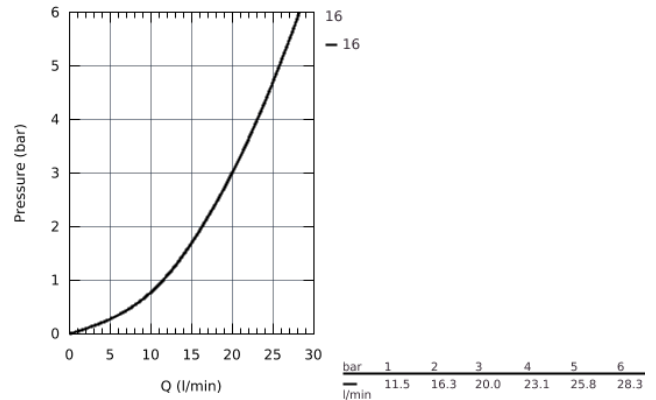

23 341 000 GROHE BAULOOP BATERIE CADĂ MONOCOMANDĂ 1/2"