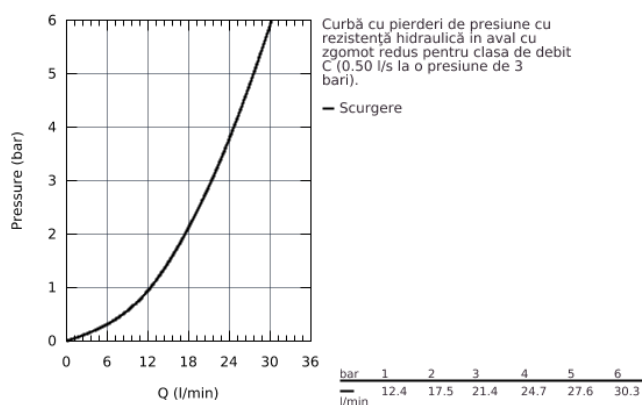

23 341 000 GROHE BAULOOP BATERIE CADĂ MONOCOMANDĂ 1/2"

DESCRIEREA PRODUSULUI

- montare pe perete
 - mâner din metal
 - cartuș ceramic de 46 mm **GROHE Longlife**
 - suprafață cromată **GROHE StarLight**
 - limitator de debit reglabil
 - divertor cu revenire automată: cadă/duș
 - pipă cu aerator
 - scurgere duș inferioară 1/2"
 - cu supapă integrată contra refluxului
 - conexiuni excentrice
 - ornament perete metalic
 - protecție împotriva refluxului
 - limitator de temperatură opțional
- cu nr. de referință 46 308

23 341 000 GROHE BAULOOP BATERIE CADĂ MONOCOMANDĂ 1/2"

23 341 000 GROHE BAULOOP BATERIE CADĂ MONOCOMANDĂ 1/2"

PIESE DE SCHIMB

- 1: Lever (Order-nr. 46696000)
- 2: Cap (Order-nr. 46584000)
- 3: Cartridge (Order-nr. 46048000)
- 4: Diverter knob (Order-nr. 64309000)
- 5: Diverter (Order-nr. 65655000)
- 6: Non-return valve (Order-nr. 08565000)
- 7: Mousseur (Order-nr. 13952000)
- 8: S-union (Order-nr. 12075000)
- 9: Screw connection 1/2" (Order-nr. 45044000)
- 10: Extension 3/4", 20 mm (Order-nr. 0713000M)*
- 11: Special spanner (Order-nr. 19377000)*
- 12: Temperature limiter (Order-nr. 46375000)*