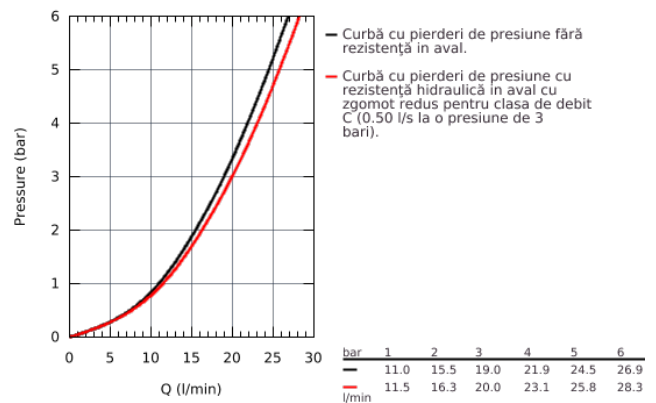

23 341 000 GROHE BAULOOP BATERIE CADĂ MONOCOMANDĂ 1/2"