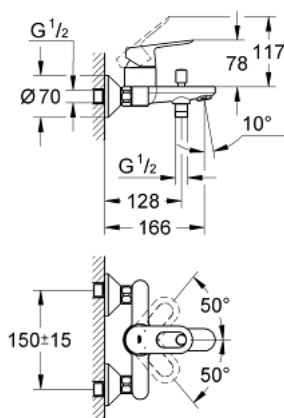

23 341 000 GROHE BAULOOP BATERIE CADĂ MONOCOMANDĂ 1/2"

DESCRIEREA PRODUSULUI

- montare pe perete
 - mâner din metal
 - cartuș ceramic de 46 mm **GROHE Longlife**
 - suprafață cromată **GROHE StarLight**
 - limitator de debit reglabil
 - divertor cu revenire automată: cadă/duș
 - pipă cu aerator
 - scurgere duș inferioară 1/2"
 - cu supapă integrată contra refluxului
 - conexiuni excentrice
 - ornament perete metalic
 - protecție împotriva refluxului
 - limitator de temperatură opțional
- cu nr. de referință 46 308

23 341 000 GROHE BAULOOP BATERIE CADĂ MONOCOMANDĂ 1/2"

23 341 000 GROHE BAULOOP BATERIE CADĂ MONOCOMANDĂ 1/2"

PIESE DE SCHIMB

- 1: Lever (Order-nr. 46696000)
- 2: Cap (Order-nr. 46584000)
- 3: Cartridge (Order-nr. 46048000)
- 4: Diverter knob (Order-nr. 64309000)
- 5: Diverter (Order-nr. 65655000)
- 6: Non-return valve (Order-nr. 08565000)
- 7: Mousseur (Order-nr. 13952000)
- 8: S-union (Order-nr. 12075000)
- 9: Screw connection 1/2" (Order-nr. 45044000)
- 10: Extension 3/4", 20 mm (Order-nr. 0713000M)*
- 11: Special spanner (Order-nr. 19377000)*
- 12: Temperature limiter (Order-nr. 46375000)*