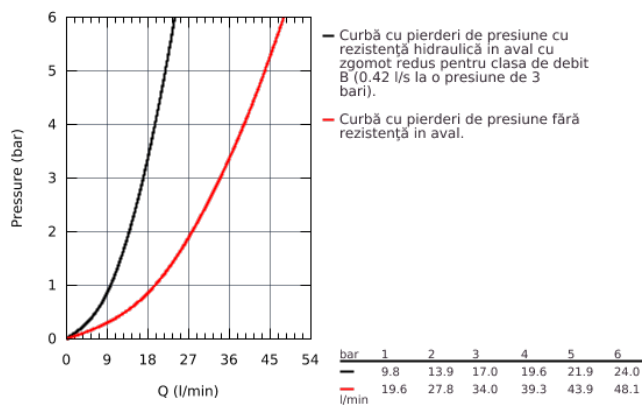

23 340 000 GROHE BAULOOP BATERIE DUȘ MONOCOMANDĂ 1/2"