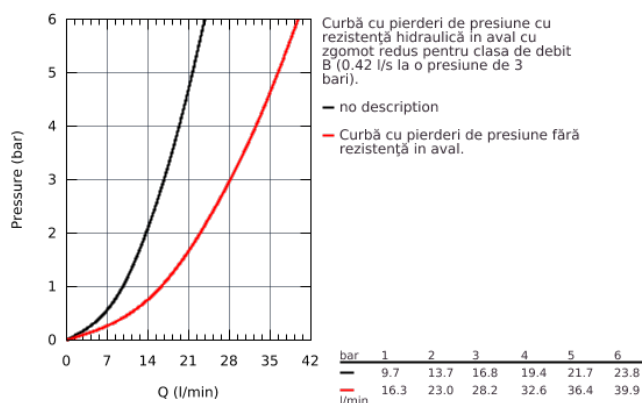

## 23 340 000 GROHE BAULOOP BATERIE DUȘ MONOCOMANDĂ 1/2"

### DESCRIEREA PRODUSULUI

- montare pe perete
- mâner din metal
- cartuș ceramic de 46 mm **GROHE Longlife**
- suprafață cromată **GROHE StarLight**
- limitator de debit reglabil
- scurgere duș inferioară 1/2" cu supapă integrată contra refluxului
- conexiuni excentrice
- ornament perete metalic
- protecție împotriva refluxului
- limitator de temperatură opțional cu nr. de referință 46 308