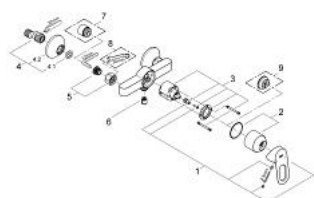

### DESCRIEREA PRODUSULUI

- montare pe perete
- mâner din metal
- cartuș ceramic de 46 mm **GROHE Longlife**
- suprafață cromată **GROHE StarLight**
- limitator de debit reglabil
- scurgere duș inferioară 1/2" cu supapă integrată contra refluxului
- conexiuni excentrice
- ornament perete metalic
- protecție împotriva refluxului
- limitator de temperatură opțional cu nr. de referință 46 308

## 23 340 000 GROHE BAULOOP BATERIE DUȘ MONOCOMANDĂ 1/2"

### PIESE DE SCHIMB

- 1: Lever (Order-nr. 46696000)
  - 2: Cap (Order-nr. 46584000)
  - 3: Cartridge (Order-nr. 46048000)
  - 4: S-union (Order-nr. 12075000)
  - 5: Screw connection 1/2" (Order-nr. 45044000)
  - 6: Non-return valve (Order-nr. 08565000)
  - 7: Extension 3/4", 20 mm (Order-nr. 0713000M)\*
  - 8: Special spanner (Order-nr. 19377000)\*
  - 9: Temperature limiter (Order-nr. 46375000)\*
- \* Optional accessories