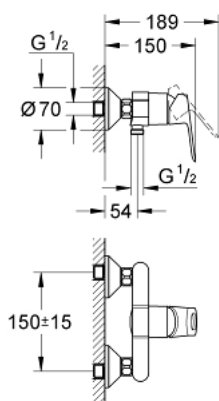

## 23 340 000 GROHE BAULOOP BATERIE DUȘ MONOCOMANDĂ 1/2"

### DESCRIEREA PRODUSULUI

- montare pe perete
- mâner din metal
- cartuș ceramic de 46 mm **GROHE Longlife**
- suprafață cromată **GROHE StarLight**
- limitator de debit reglabil
- scurgere duș inferioară 1/2" cu supapă integrată contra refluxului
- conexiuni excentrice
- ornament perete metalic
- protecție împotriva refluxului
- limitator de temperatură opțional cu nr. de referință 46 308

### PIESE DE SCHIMB

- 1: Lever (Order-nr. 46696000)
  - 2: Cap (Order-nr. 46584000)
  - 3: Cartridge (Order-nr. 46048000)
  - 4: S-union (Order-nr. 12075000)
  - 5: Screw connection 1/2" (Order-nr. 45044000)
  - 6: Non-return valve (Order-nr. 08565000)
  - 7: Extension 3/4", 20 mm (Order-nr. 0713000M)\*
  - 8: Special spanner (Order-nr. 19377000)\*
  - 9: Temperature limiter (Order-nr. 46375000)\*
- \* Optional accessories