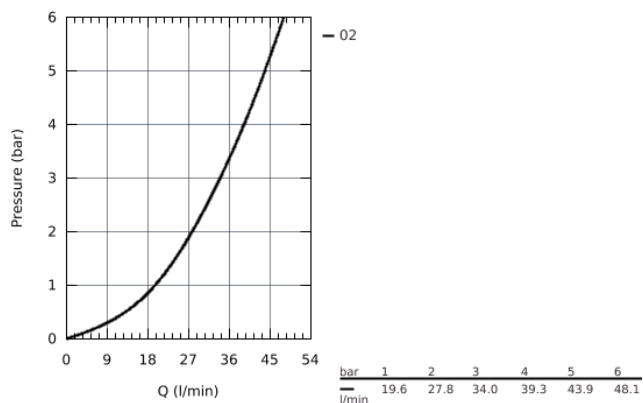

33 556 002 EUROSMART BATERIE DUȘ MONOCOMANDĂ 1/2"