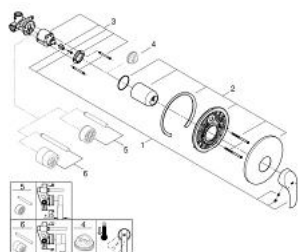

33 556 002 EUROSMART BATERIE DUȘ MONOCOMANDĂ 1/2"

PIESE DE SCHIMB

1. 1: Lever (Order-nr. 46903000)
   - 2: Escutcheon (Order-nr. 46904000)
   - 3: Cartridge (Order-nr. 46048000)
   - 4: Temperature limiter (Order-nr. 46308000)*
   - 5: Extension set (Order-nr. 46191000)*
   - 6: Extension set (Order-nr. 46343000)*
2. Optional accessories