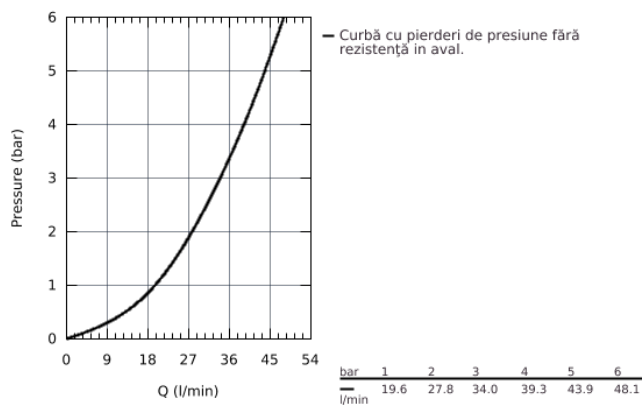

33 556 002 EUROSMART BATERIE DUȘ MONOCOMANDĂ 1/2"