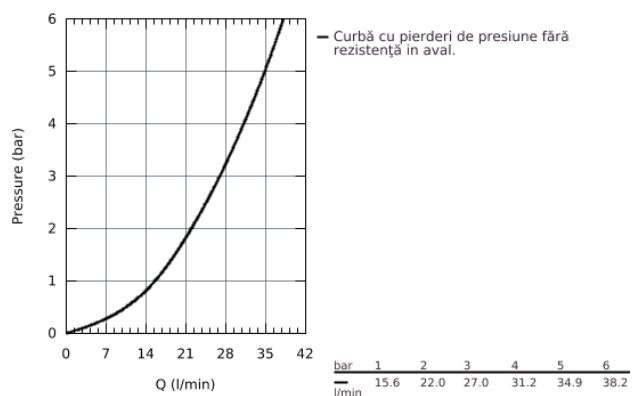

### DESCRIEREA PRODUSULUI

- montaj pe perete
  - cartuș ceramic de 46 mm cu **GROHE SilkMove**
  - suprafață cromată **GROHE StarLight**
  - **GROHE FastFixation** fixare ascunsă
  - compus din:
    - set pentru montaj final (19 451 002)
    - cu corp încastrat
    - limitator de debit reglabil
    - mâner din metal
    - element de etanșeizare mască aparentă și arbore
    - ornament perete metalic
    - limitator de temperatură opțional
- cu nr. de referință 46 308