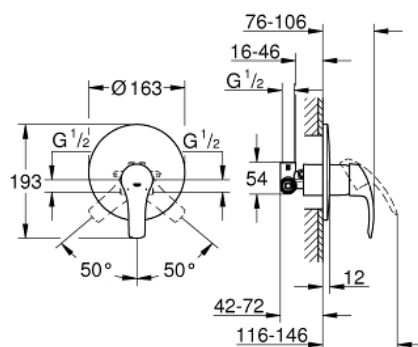

## 33 556 002 EUROSMART BATERIE DUȘ MONOCOMANDĂ 1/2"

### DESCRIEREA PRODUSULUI

- montaj pe perete
  - cartuș ceramic de 46 mm cu **GROHE SilkMove**
  - suprafață cromată **GROHE StarLight**
  - **GROHE FastFixation** fixare ascunsă
  - compus din:
    - set pentru montaj final (19 451 002)
    - cu corp încastrat
    - limitator de debit reglabil
    - mâner din metal
    - element de etanșeizare mască aparentă și arbore
    - ornament perete metalic
    - limitator de temperatură opțional
- cu nr. de referință 46 308

### 33 556 002 EUROSMART BATERIE DUȘ MONOCOMANDĂ 1/2"