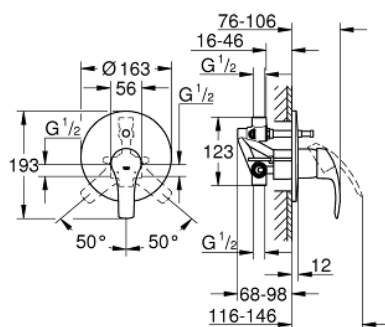

## 33 305 002 EUROSMART BATERIE CADĂ MONOCOMANDĂ 1/2"

### DESCRIEREA PRODUSULUI

- montaj pe perete
- cartuş ceramic de 46 mm cu **GROHE SilkMove**
- suprafață cromată **GROHE StarLight**
- **GROHE FastFixation** fixare ascunsă
- compus din:
  - set pentru instalarea finală (19 450 002)
  - cu corp încastrat
  - limitator de debit reglabil
  - divertor cu revenire automată: cadă/duș
  - mâner din metal
  - ornament metalic
  - element de etanșeizare mască aparentă și arbore
  - limitator de temperatură opțional
- cu nr. de referință 46 308

### 33 305 002 EUROSMART BATERIE CADĂ MONOCOMANDĂ 1/2"