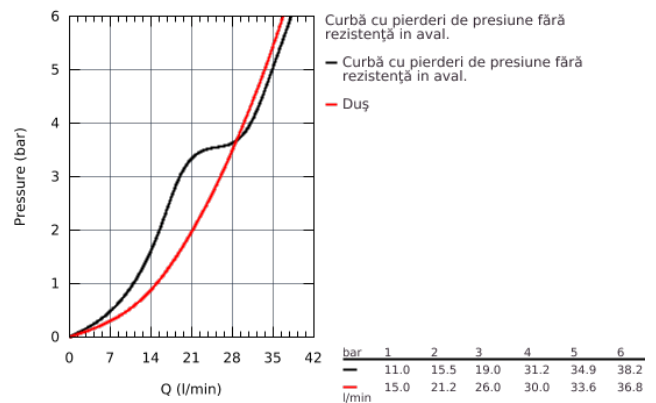

33 305 002 EUROSMART BATERIE CADĂ MONOCOMANDĂ 1/2"