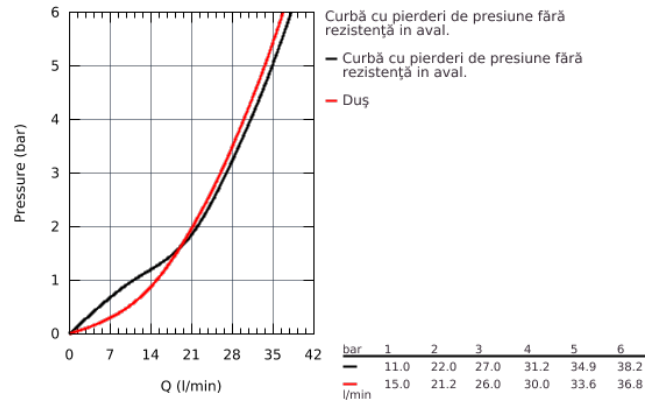

33 305 002 EUROSMART BATERIE CADĂ MONOCOMANDĂ 1/2"