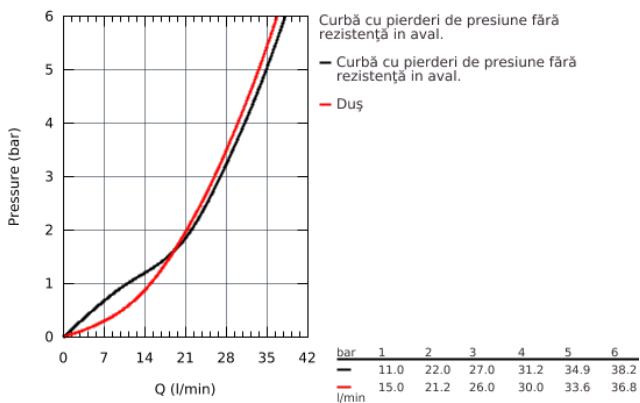

33 305 002 EUROSMART BATERIE CADĂ MONOCOMANDĂ 1/2"