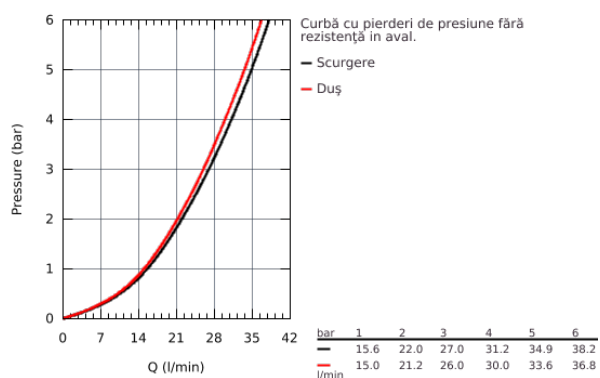

## 33 305 002 EUROSMART BATERIE CADĂ MONOCOMANDĂ 1/2"

### DESCRIEREA PRODUSULUI

- montaj pe perete
- cartuş ceramic de 46 mm cu **GROHE SilkMove**
- suprafață cromată **GROHE StarLight**
- **GROHE FastFixation** fixare ascunsă
- compus din:
  - set pentru instalarea finală (19 450 002)
  - cu corp încastrat
  - limitator de debit reglabil
  - divertor cu revenire automată: cadă/duș
  - mâner din metal
  - ornament metalic
  - element de etanșeizare mască aparentă și arbore
  - limitator de temperatură opțional
- cu nr. de referință 46 308