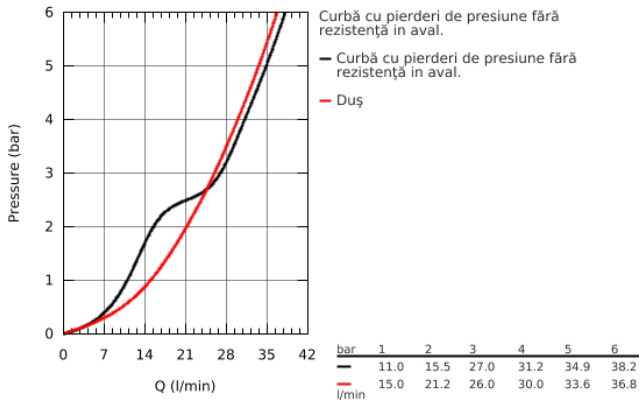

33 305 002 EUROSMART BATERIE CADĂ MONOCOMANDĂ 1/2"