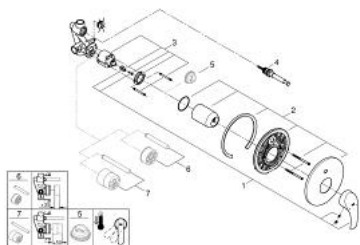

33 305 002 EUROSMART BATERIE CADĂ MONOCOMANDĂ 1/2"

PIESE DE SCHIMB

- 1: Lever (Order-nr. 46903000)
- 2: Escutcheon (Order-nr. 46905000)
- 3: Cartridge (Order-nr. 46048000)
- 4: Diverter (Order-nr. 46737000)
- 5: Temperature limiter (Order-nr. 46308000)*
- 6: Extension set (Order-nr. 46191000)*
- 7: Extension set (Order-nr. 46343000)*

* Optional accessories