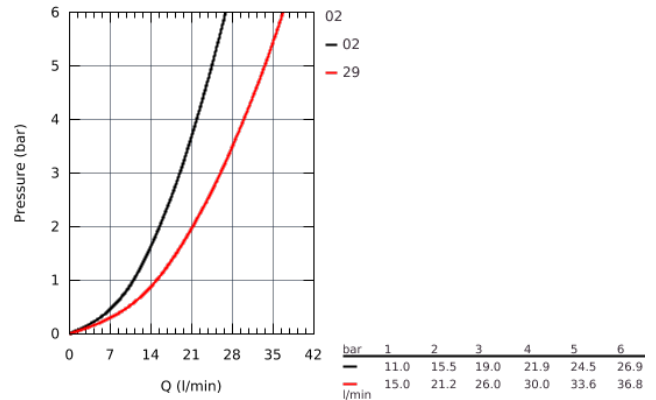

33 305 002 EUROSMART BATERIE CADĂ MONOCOMANDĂ 1/2"