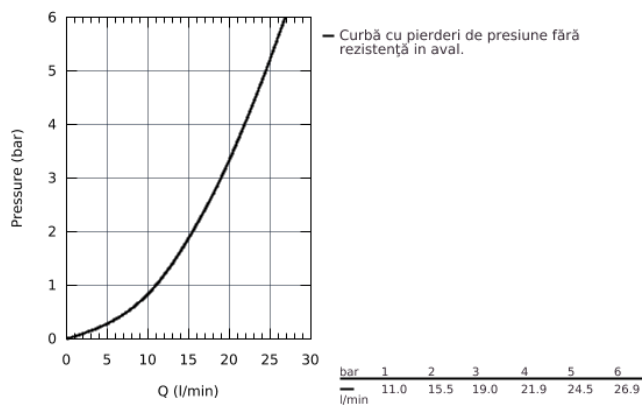

33 305 002 EUROSMART BATERIE CADĂ MONOCOMANDĂ 1/2"