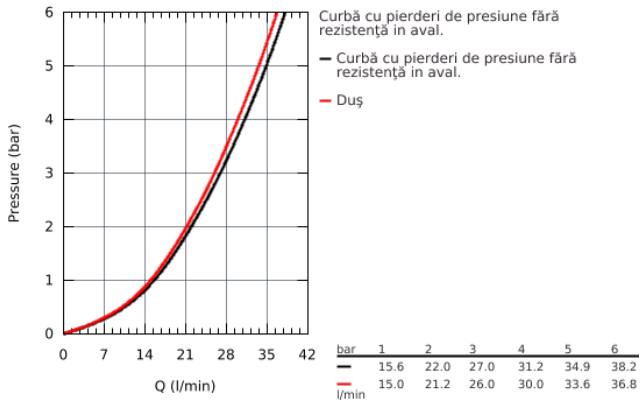

33 305 002 EUROSMART BATERIE CADĂ MONOCOMANDĂ 1/2"