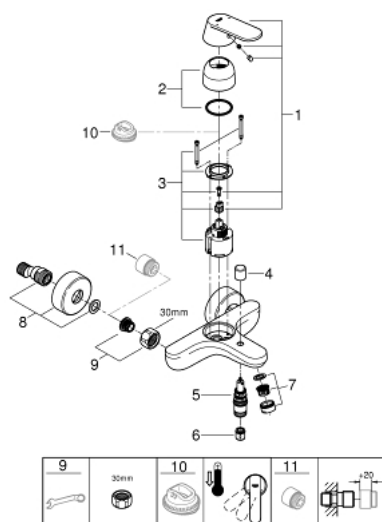

32 831 000 EUROSMART COSMOPOLITAN BATERIE CADĂ MONOCOMANDĂ 1/2"

DESCRIEREA PRODUSULUI

- montare pe perete
- mâner din metal
- cartuș ceramic de 46 mm cu

GROHE SilkMove

- suprafață cromată **GROHE StarLight**
- limitator de debit reglabil
- reglare debit minim de aproximativ 2.5 l/min
- divertor cu revenire automată: cadă/duș
- aerator
- valve unic-sens integrate în ieșirea pentru duș de 1/2"
- conexiuni excentrice
- protecție împotriva refluxului
- limitator de temperatură opțional cu nr. de referință 46 308
- nivel de zgomot I în conformitate cu DIN 4109

32 831 000 EUROSMART COSMOPOLITAN BATERIE CADĂ MONOCOMANDĂ 1/2"

32 831 000 EUROSMART COSMOPOLITAN BATERIE CADĂ MONOCOMANDĂ 1/2"

PIESE DE SCHIMB

- 1: Lever (Order-nr. 46682000)
- 2: Cap (Order-nr. 46427000)
- 3: Cartridge (Order-nr. 46048000)
- 4: Diverter knob (Order-nr. 64309000)
- 5: Diverter (Order-nr. 65655000)
- 6: Non-return valve (Order-nr. 08565000)
- 7: Mousseur (Order-nr. 13952000)
- 8: S-union (Order-nr. 12662000)
- 9: Screw connection 1/2" (Order-nr. 45044000)
- 10: Temperature limiter (Order-nr. 46308000)*
- 11: Extension 3/4", 20 mm (Order-nr. 0713000M)*