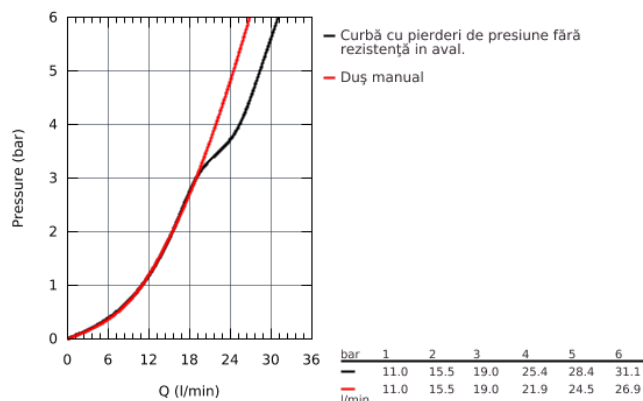

32 831 000 EUROSMART COSMOPOLITAN BATERIE CADĂ MONOCOMANDĂ 1/2"