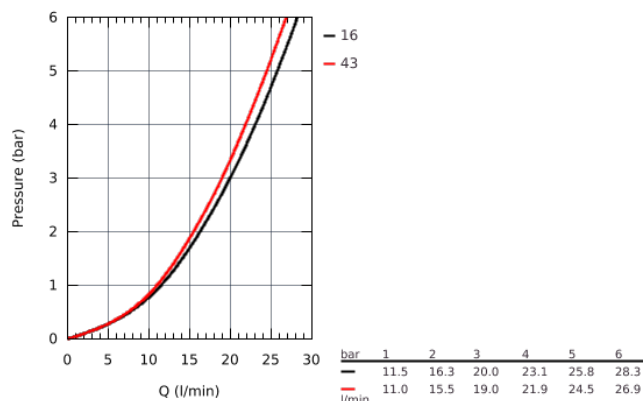

32 831 000 EUROSMART COSMOPOLITAN BATERIE CADĂ MONOCOMANDĂ 1/2"