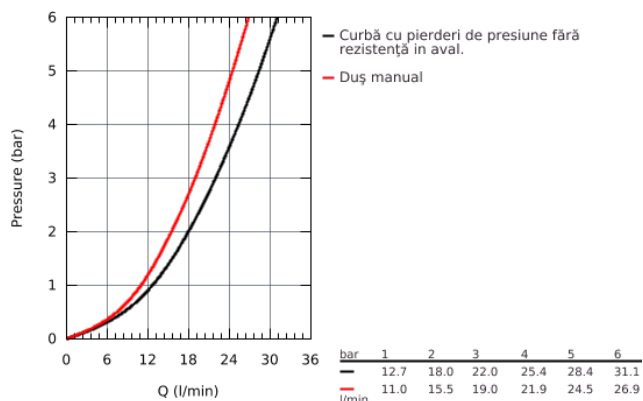

32 831 000 EUROSMART COSMOPOLITAN BATERIE CADĂ MONOCOMANDĂ 1/2"