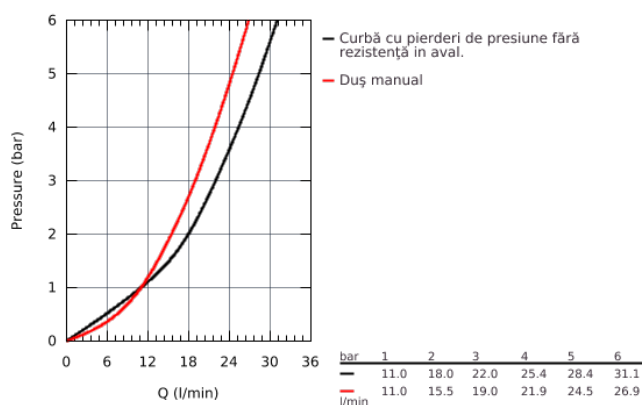

32 831 000 EUROSMART COSMOPOLITAN BATERIE CADĂ MONOCOMANDĂ 1/2"