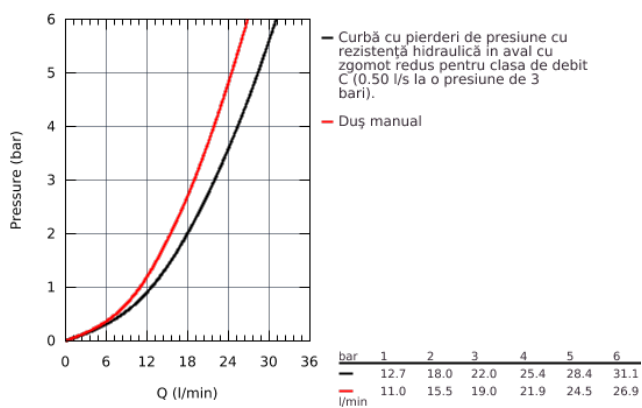

32 831 000 EUROSMART COSMOPOLITAN BATERIE CADĂ MONOCOMANDĂ 1/2"

DESCRIEREA PRODUSULUI

- montare pe perete
- mâner din metal
- cartuș ceramic de 46 mm cu

GROHE SilkMove

- suprafață cromată **GROHE StarLight**
- limitator de debit reglabil
- reglare debit minim de aproximativ 2.5 l/min
- divertor cu revenire automată: cadă/duș
- aerator
- valve unic-sens integrate în ieșirea pentru duș de 1/2"
- conexiuni excentrice
- protecție împotriva refluxului
- limitator de temperatură opțional cu nr. de referință 46 308
- nivel de zgomot I în conformitate cu DIN 4109

32 831 000 EUROSMART COSMOPOLITAN BATERIE CADĂ MONOCOMANDĂ 1/2"

32 831 000 EUROSMART COSMOPOLITAN BATERIE CADĂ MONOCOMANDĂ 1/2"

PIESE DE SCHIMB

- 1: Lever (Order-nr. 46682000)
- 2: Cap (Order-nr. 46427000)
- 3: Cartridge (Order-nr. 46048000)
- 4: Diverter knob (Order-nr. 64309000)
- 5: Diverter (Order-nr. 65655000)
- 6: Non-return valve (Order-nr. 08565000)
- 7: Mousseur (Order-nr. 13952000)
- 8: S-union (Order-nr. 12662000)
- 9: Screw connection 1/2" (Order-nr. 45044000)
- 10: Temperature limiter (Order-nr. 46308000)*
- 11: Extension 3/4", 20 mm (Order-nr. 0713000M)*