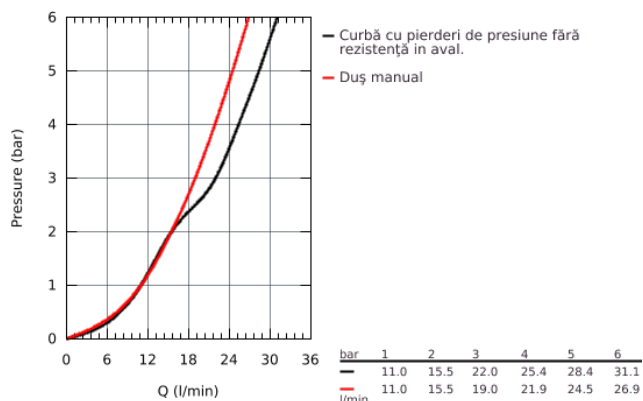

32 831 000 EUROSMART COSMOPOLITAN BATERIE CADĂ MONOCOMANDĂ 1/2"

DESCRIEREA PRODUSULUI

- montare pe perete
- mâner din metal
- cartuș ceramic de 46 mm cu

GROHE SilkMove

- suprafață cromată **GROHE StarLight**
- limitator de debit reglabil
- reglare debit minim de aproximativ 2.5 l/min
- divertor cu revenire automată: cadă/duș
- aerator
- valve unic-sens integrate în ieșirea pentru duș de 1/2"
- conexiuni excentrice
- protecție împotriva refluxului
- limitator de temperatură opțional cu nr. de referință 46 308
- nivel de zgomot I în conformitate cu DIN 4109

32 831 000 EUROSMART COSMOPOLITAN BATERIE CADĂ MONOCOMANDĂ 1/2"

32 831 000 EUROSMART COSMOPOLITAN BATERIE CADĂ MONOCOMANDĂ 1/2"

PIESE DE SCHIMB

- 1: Lever (Order-nr. 46682000)
- 2: Cap (Order-nr. 46427000)
- 3: Cartridge (Order-nr. 46048000)
- 4: Diverter knob (Order-nr. 64309000)
- 5: Diverter (Order-nr. 65655000)
- 6: Non-return valve (Order-nr. 08565000)
- 7: Mousseur (Order-nr. 13952000)
- 8: S-union (Order-nr. 12662000)
- 9: Screw connection 1/2" (Order-nr. 45044000)
- 10: Temperature limiter (Order-nr. 46308000)*
- 11: Extension 3/4", 20 mm (Order-nr. 0713000M)*