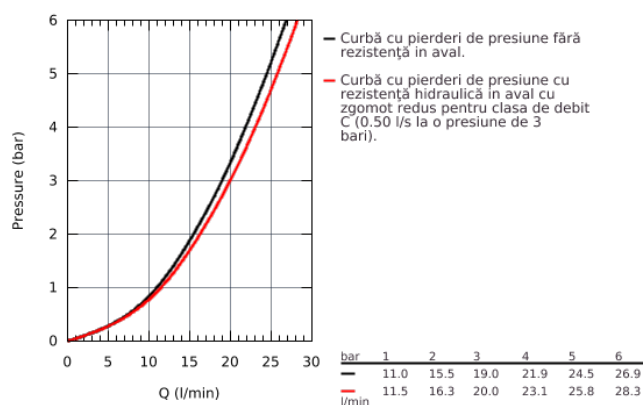

32 831 000 EUROSMART COSMOPOLITAN BATERIE CADĂ MONOCOMANDĂ 1/2"

DESCRIEREA PRODUSULUI

- montare pe perete
- mâner din metal
- cartuș ceramic de 46 mm cu

GROHE SilkMove

- suprafață cromată **GROHE StarLight**
- limitator de debit reglabil
- reglare debit minim de aproximativ 2.5 l/min
- divertor cu revenire automată: cadă/duș
- aerator
- valve unic-sens integrate în ieșirea pentru duș de 1/2"
- conexiuni excentrice
- protecție împotriva refluxului
- limitator de temperatură opțional cu nr. de referință 46 308
- nivel de zgomot I în conformitate cu DIN 4109

32 831 000 EUROSMART COSMOPOLITAN BATERIE CADĂ MONOCOMANDĂ 1/2"

32 831 000 EUROSMART COSMOPOLITAN BATERIE CADĂ MONOCOMANDĂ 1/2"

PIESE DE SCHIMB

- 1: Lever (Order-nr. 46682000)
- 2: Cap (Order-nr. 46427000)
- 3: Cartridge (Order-nr. 46048000)
- 4: Diverter knob (Order-nr. 64309000)
- 5: Diverter (Order-nr. 65655000)
- 6: Non-return valve (Order-nr. 08565000)
- 7: Mousseur (Order-nr. 13952000)
- 8: S-union (Order-nr. 12662000)
- 9: Screw connection 1/2" (Order-nr. 45044000)
- 10: Temperature limiter (Order-nr. 46308000)*
- 11: Extension 3/4", 20 mm (Order-nr. 0713000M)*