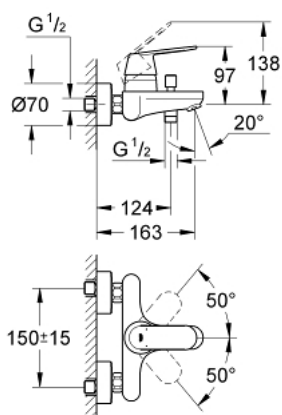

32 831 000 EUROSMART COSMOPOLITAN BATERIE CADĂ MONOCOMANDĂ 1/2"

DESCRIEREA PRODUSULUI

- montare pe perete
- mâner din metal
- cartuș ceramic de 46 mm cu

GROHE SilkMove

- suprafață cromată **GROHE StarLight**
- limitator de debit reglabil
- reglare debit minim de aproximativ 2.5 l/min
- divertor cu revenire automată: cadă/duș
- aerator
- valve unic-sens integrate în ieșirea pentru duș de 1/2"
- conexiuni excentrice
- protecție împotriva refluxului
- limitator de temperatură opțional cu nr. de referință 46 308
- nivel de zgomot I în conformitate cu DIN 4109

32 831 000 EUROSMART COSMOPOLITAN BATERIE CADĂ MONOCOMANDĂ 1/2"

32 831 000 EUROSMART COSMOPOLITAN BATERIE CADĂ MONOCOMANDĂ 1/2"

PIESE DE SCHIMB

- 1: Lever (Order-nr. 46682000)
- 2: Cap (Order-nr. 46427000)
- 3: Cartridge (Order-nr. 46048000)
- 4: Diverter knob (Order-nr. 64309000)
- 5: Diverter (Order-nr. 65655000)
- 6: Non-return valve (Order-nr. 08565000)
- 7: Mousseur (Order-nr. 13952000)
- 8: S-union (Order-nr. 12662000)
- 9: Screw connection 1/2" (Order-nr. 45044000)
- 10: Temperature limiter (Order-nr. 46308000)*
- 11: Extension 3/4", 20 mm (Order-nr. 0713000M)*