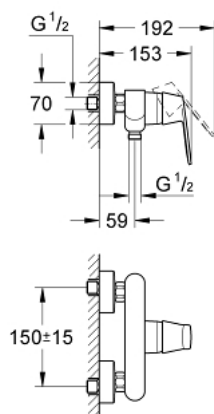

32 837 000 EUROSMART COSMOPOLITAN BATERIE DUȘ MONOCOMANDĂ 1/2"

DESCRIEREA PRODUSULUI

- montare pe perete
- mâner din metal
- cartuș ceramic de 46 mm cu

GROHE SilkMove

- suprafață cromată **GROHE StarLight**
- limitator de debit reglabil
- reglare debit minim de aproximativ 2.5 l/min
- scurgere duș inferioară 1/2" cu supapă integrată contra refluxului
- conexiuni excentrice
- limitator de temperatură opțional cu nr. de referință 46 308
- protecție împotriva refluxului
- nivel de zgomot I în conformitate cu DIN 4109

32 837 000 EUROSMART COSMOPOLITAN BATERIE DUȘ MONOCOMANDĂ 1/2"

32 837 000 EUROSMART COSMOPOLITAN BATERIE DUȘ MONOCOMANDĂ 1/2"

PIESE DE SCHIMB

- 1: Lever (Order-nr. 46682000)
 - 2: Cap (Order-nr. 46427000)
 - 3: Cartridge (Order-nr. 46048000)
 - 4: Screw connection 1/2" (Order-nr. 45044000)
 - 5: S-union (Order-nr. 12662000)
 - 6: Non-return valve (Order-nr. 08565000)
 - 7: Temperature limiter (Order-nr. 46308000)*
 - 8: Extension 3/4", 20 mm (Order-nr. 0713000M)*
 - 9: Plastic tray (Order-nr. 18349000)*
- * Optional accessories