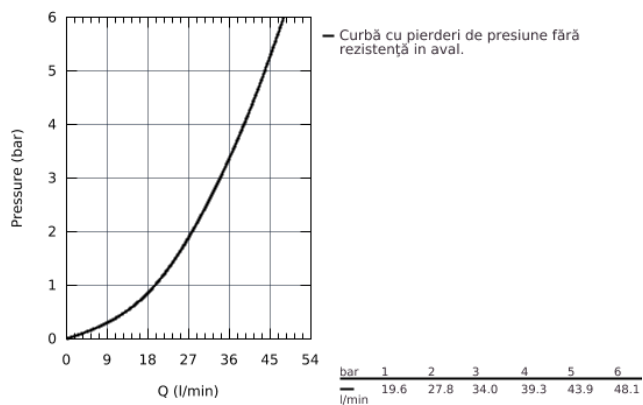

32 837 000 EUROSMART COSMOPOLITAN BATERIE DUȘ MONOCOMANDĂ 1/2"

DESCRIEREA PRODUSULUI

- montare pe perete
- mâner din metal
- cartuș ceramic de 46 mm cu

GROHE SilkMove

- suprafață cromată **GROHE StarLight**
- limitator de debit reglabil
- reglare debit minim de aproximativ 2.5 l/min
- scurgere duș inferioară 1/2" cu supapă integrată contra refluxului
- conexiuni excentrice
- limitator de temperatură opțional cu nr. de referință 46 308
- protecție împotriva refluxului
- nivel de zgomot I în conformitate cu DIN 4109

32 837 000 EUROSMART COSMOPOLITAN BATERIE DUȘ MONOCOMANDĂ 1/2"

32 837 000 EUROSMART COSMOPOLITAN BATERIE DUȘ MONOCOMANDĂ 1/2"

PIESE DE SCHIMB

- 1: Lever (Order-nr. 46682000)
 - 2: Cap (Order-nr. 46427000)
 - 3: Cartridge (Order-nr. 46048000)
 - 4: Screw connection 1/2" (Order-nr. 45044000)
 - 5: S-union (Order-nr. 12662000)
 - 6: Non-return valve (Order-nr. 08565000)
 - 7: Temperature limiter (Order-nr. 46308000)*
 - 8: Extension 3/4", 20 mm (Order-nr. 0713000M)*
 - 9: Plastic tray (Order-nr. 18349000)*
- * Optional accessories