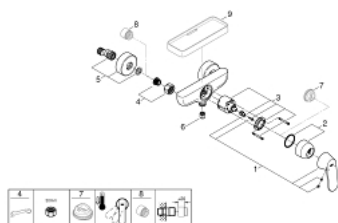

32 837 000 EUROSMART COSMOPOLITAN BATERIE DUȘ MONOCOMANDĂ 1/2"

DESCRIEREA PRODUSULUI

- montare pe perete
- mâner din metal
- cartuș ceramic de 46 mm cu

GROHE SilkMove

- suprafață cromată **GROHE StarLight**
- limitator de debit reglabil
- reglare debit minim de aproximativ 2.5 l/min
- scurgere duș inferioară 1/2" cu supapă integrată contra refluxului
- conexiuni excentrice
- limitator de temperatură opțional cu nr. de referință 46 308
- protecție împotriva refluxului
- nivel de zgomot I în conformitate cu DIN 4109

32 837 000 EUROSMART COSMOPOLITAN BATERIE DUȘ MONOCOMANDĂ 1/2"

32 837 000 EUROSMART COSMOPOLITAN BATERIE DUȘ MONOCOMANDĂ 1/2"

PIESE DE SCHIMB

- 1: Lever (Order-nr. 46682000)
 - 2: Cap (Order-nr. 46427000)
 - 3: Cartridge (Order-nr. 46048000)
 - 4: Screw connection 1/2" (Order-nr. 45044000)
 - 5: S-union (Order-nr. 12662000)
 - 6: Non-return valve (Order-nr. 08565000)
 - 7: Temperature limiter (Order-nr. 46308000)*
 - 8: Extension 3/4", 20 mm (Order-nr. 0713000M)*
 - 9: Plastic tray (Order-nr. 18349000)*
- * Optional accessories