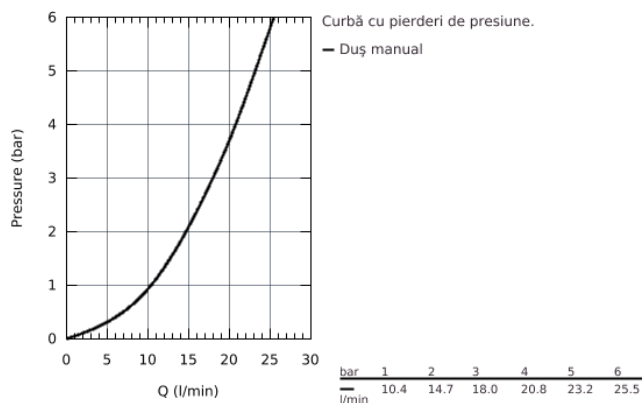

32 837 000 EUROSMART COSMOPOLITAN BATERIE DUȘ MONOCOMANDĂ 1/2"

DESCRIEREA PRODUSULUI

- montare pe perete
- mâner din metal
- cartuș ceramic de 46 mm cu

GROHE SilkMove

- suprafață cromată **GROHE StarLight**
- limitator de debit reglabil
- reglare debit minim de aproximativ 2.5 l/min
- scurgere duș inferioară 1/2" cu supapă integrată contra refluxului
- conexiuni excentrice
- limitator de temperatură opțional cu nr. de referință 46 308
- protecție împotriva refluxului
- nivel de zgomot I în conformitate cu DIN 4109

32 837 000 EUROSMART COSMOPOLITAN BATERIE DUȘ MONOCOMANDĂ 1/2"

32 837 000 EUROSMART COSMOPOLITAN BATERIE DUȘ MONOCOMANDĂ 1/2"

PIESE DE SCHIMB

- 1: Lever (Order-nr. 46682000)
 - 2: Cap (Order-nr. 46427000)
 - 3: Cartridge (Order-nr. 46048000)
 - 4: Screw connection 1/2" (Order-nr. 45044000)
 - 5: S-union (Order-nr. 12662000)
 - 6: Non-return valve (Order-nr. 08565000)
 - 7: Temperature limiter (Order-nr. 46308000)*
 - 8: Extension 3/4", 20 mm (Order-nr. 0713000M)*
 - 9: Plastic tray (Order-nr. 18349000)*
- * Optional accessories