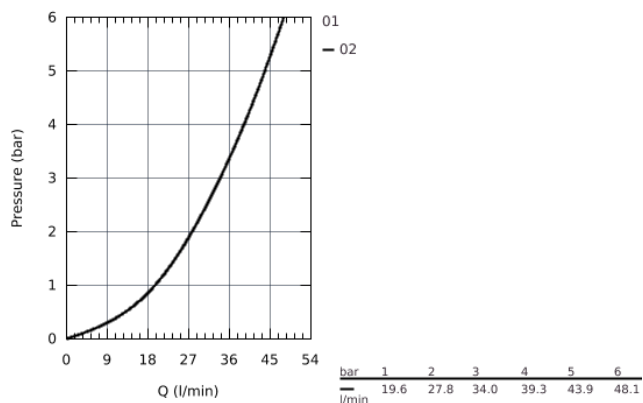

32 837 000 EUROSMART COSMOPOLITAN BATERIE DUȘ MONOCOMANDĂ 1/2"

DESCRIEREA PRODUSULUI

- montare pe perete
- mâner din metal
- cartuș ceramic de 46 mm cu

GROHE SilkMove

- suprafață cromată **GROHE StarLight**
- limitator de debit reglabil
- reglare debit minim de aproximativ 2.5 l/min
- scurgere duș inferioară 1/2" cu supapă integrată contra refluxului
- conexiuni excentrice
- limitator de temperatură opțional cu nr. de referință 46 308
- protecție împotriva refluxului
- nivel de zgomot I în conformitate cu DIN 4109

32 837 000 EUROSMART COSMOPOLITAN BATERIE DUȘ MONOCOMANDĂ 1/2"

32 837 000 EUROSMART COSMOPOLITAN BATERIE DUȘ MONOCOMANDĂ 1/2"

PIESE DE SCHIMB

- 1: Lever (Order-nr. 46682000)
 - 2: Cap (Order-nr. 46427000)
 - 3: Cartridge (Order-nr. 46048000)
 - 4: Screw connection 1/2" (Order-nr. 45044000)
 - 5: S-union (Order-nr. 12662000)
 - 6: Non-return valve (Order-nr. 08565000)
 - 7: Temperature limiter (Order-nr. 46308000)*
 - 8: Extension 3/4", 20 mm (Order-nr. 0713000M)*
 - 9: Plastic tray (Order-nr. 18349000)*
- * Optional accessories