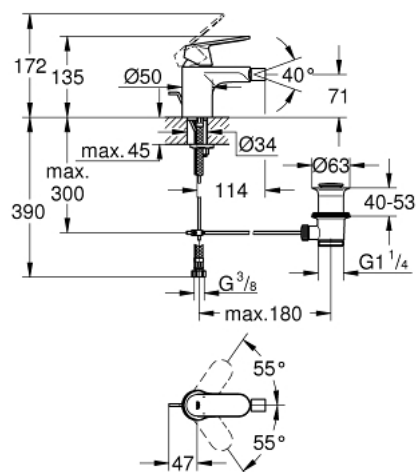

## 32 839 000 EUROSMART COSMOPOLITAN BATERIE BIDEU MONOCOMANDĂ 1/2" MĂRIMEA S

### DESCRIEREA PRODUSULUI

- instalare pe o singură gaură
- mâner din metal
- cartuș ceramic de 35 mm cu **GROHE SilkMove**
- limitator de debit reglabil
- suprafață cromată **GROHE StarLight**
- sistem de instalare **GROHE FastFixation** cu suport de centrare
- aerator cu racord cu bilă
- set evacuare cu tijă
- racorduri flexibile de conectare la apă
- limitator de temperatură opțional cu nr. de referință 46 375
- nivel de zgomot I în conformitate cu DIN 4109

### PIESE DE SCHIMB

- 1: Lever (Order-nr. 46681000)
  - 2: Cap (Order-nr. 46492000)
  - 3: Screw coupling (Order-nr. 46460000)
  - 4: Cartridge (Order-nr. 46374000)
  - 5: Mousseur (Order-nr. 13998000)
  - 6: Pop-up rod (Order-nr. 46739000)
  - 7: Shank fastening assembly (Order-nr. 46671000)
  - 8: Waste set 1 1/4" (Order-nr. 28910000)
  - 9: Temperature limiter (Order-nr. 46375000)\*
  - 10: Socket spanner (Order-nr. 19332000)\*
  - 11: Mounting wrench (Order-nr. 19017000)\*
  - 12: Ball rod (Order-nr. 07341000)\*
- \* Optional accessories