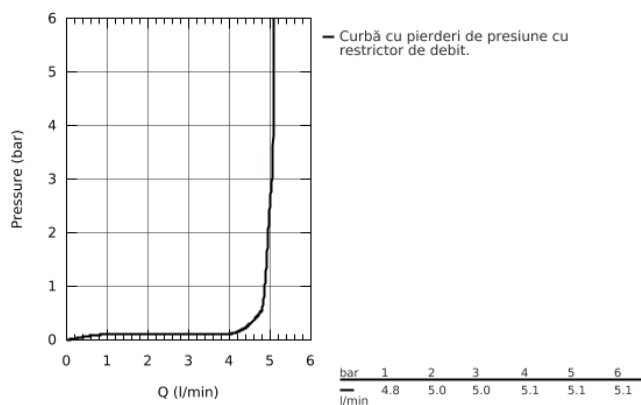

## 32 839 000 EUROSMART COSMOPOLITAN BATERIE BIDEU MONOCOMANDĂ 1/2" MĂRIMEA S

### DESCRIEREA PRODUSULUI

- instalare pe o singură gaură
- mâner din metal
- cartuș ceramic de 35 mm cu **GROHE SilkMove**
- limitator de debit reglabil
- suprafață cromată **GROHE StarLight**
- sistem de instalare **GROHE FastFixation** cu suport de centrare
- aerator cu racord cu bilă
- set evacuare cu tijă
- racorduri flexibile de conectare la apă
- limitator de temperatură opțional cu nr. de referință 46 375
- nivel de zgomot I în conformitate cu DIN 4109