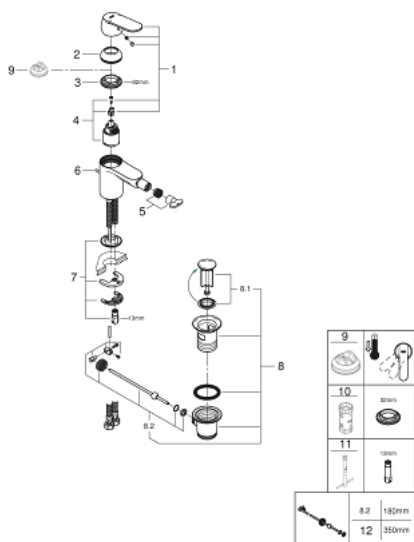

## 32 839 000 EUROSMART COSMOPOLITAN BATERIE BIDEU MONOCOMANDĂ 1/2" MĂRIMEA S

### DESCRIEREA PRODUSULUI

- instalare pe o singură gaură
- mâner din metal
- cartuș ceramic de 35 mm cu **GROHE SilkMove**
- limitator de debit reglabil
- suprafață cromată **GROHE StarLight**
- sistem de instalare **GROHE FastFixation** cu suport de centrare
- aerator cu racord cu bilă
- set evacuare cu tijă
- racorduri flexibile de conectare la apă
- limitator de temperatură opțional cu nr. de referință 46 375
- nivel de zgomot I în conformitate cu DIN 4109

### PIESE DE SCHIMB

- 1: Lever (Order-nr. 46681000)
  - 2: Cap (Order-nr. 46492000)
  - 3: Screw coupling (Order-nr. 46460000)
  - 4: Cartridge (Order-nr. 46374000)
  - 5: Mousseur (Order-nr. 13998000)
  - 6: Pop-up rod (Order-nr. 46739000)
  - 7: Shank fastening assembly (Order-nr. 46671000)
  - 8: Waste set 1 1/4" (Order-nr. 28910000)
  - 9: Temperature limiter (Order-nr. 46375000)\*
  - 10: Socket spanner (Order-nr. 19332000)\*
  - 11: Mounting wrench (Order-nr. 19017000)\*
  - 12: Ball rod (Order-nr. 07341000)\*
- \* Optional accessories