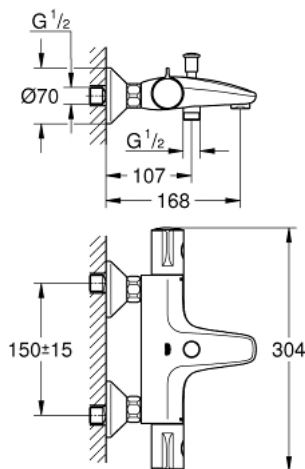

34 564 000 GROHTHERM 800 BATERIE CADĂ CU TERMOSTAT 1/2"

DESCRIEREA PRODUSULUI

- **Atenție: termoelement inversat pentru conducte de apă schimbate**
- montare pe perete
- suprafață cromată **GROHE StarLight**
- GROHE SafeStop - oprire de siguranță la 38°C
- limitare opțională de temperatură la 43°C **GROHE SafeStop Plus** inclusă
- **GROHE TurboStat** cartuș compact cu termoelement din ceară
- dispozitiv încorporat, cu închidere, pentru mixarea apei
- divertor cu revenire automată: cadă/duș
- mâner pentru volum cu GROHE EcoButton (buton cu funcție reglabilă de oprire economică)
- garnitură ceramică 1/2", 180°
- scurgere duș inferioară 1/2"
- aerator
- supapă integrată contra refluxului
- filtru impurități inclus
- protecție împotriva refluxului
- conexiuni excentrice
- ornament metalic
- presiunea minimă recomandată 1.0 bar
- **GROHE EcoJoy** tehnologie pentru reducerea consumului de apă

34 564 000 GROHTHERM 800 BATERIE CADĂ CU TERMOSTAT 1/2"

PIESE DE SCHIMB

- 1: Temperature control handle (Order-nr. 47981000)
- 2: Fitting ring (Order-nr. 47743000)
- 3: Thermo-element 1/2 for changed waterways (Order-nr. 47175000)
- 4: Shut-off handle (Order-nr. 47980000)
- 5: Ceramic headpart, 1/2" (Order-nr. 45346000)
- 6: Non-return valve (Order-nr. 47189000)
- 7: S-union (Order-nr. 12075000)
- 8: Mousseur (Order-nr. 13952000)
- 9: Diverter knob (Order-nr. 65648000)
- 10: Diverter (Order-nr. 65655000)
- 11: Non-return valve (Order-nr. 08565000)
- 12: Extension 3/4", 20 mm (Order-nr. 0713000M)*
- 13: Special spanner (Order-nr. 19377000)*
- 14: Socket spanner (Order-nr. 19332000)*
- 15: Thermostatic compact cartridge 1/2" (Order-nr. 47439000)*