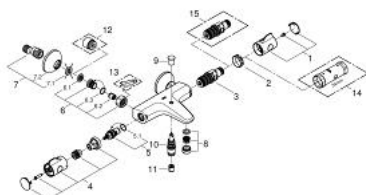

34 564 000 GROHTHERM 800 BATERIE CADĂ CU TERMOSTAT 1/2"

DESCRIEREA PRODUSULUI

- **Atenție: termoelement inversat pentru conducte de apă schimbate**
- montare pe perete
- suprafață cromată **GROHE StarLight**
- GROHE SafeStop - oprire de siguranță la 38°C
- limitare opțională de temperatură la 43°C **GROHE SafeStop Plus** inclusă
- **GROHE TurboStat** cartuș compact cu termoelement din ceară
- dispozitiv încorporat, cu închidere, pentru mixarea apei
- divertor cu revenire automată: cadă/duș
- mâner pentru volum cu GROHE EcoButton (buton cu funcție reglabilă de oprire economică)
- garnitură ceramică 1/2", 180°
- scurgere duș inferioară 1/2"
- aerator
- supapă integrată contra refluxului
- filtru impurități inclus
- protecție împotriva refluxului
- conexiuni excentrice
- ornament metalic
- presiunea minimă recomandată 1.0 bar
- **GROHE EcoJoy** tehnologie pentru reducerea consumului de apă

34 564 000 GROHTHERM 800 BATERIE CADĂ CU TERMOSTAT 1/2"

PIESE DE SCHIMB

- 1: Temperature control handle (Order-nr. 47981000)
- 2: Fitting ring (Order-nr. 47743000)
- 3: Thermo-element 1/2 for changed waterways (Order-nr. 47175000)
- 4: Shut-off handle (Order-nr. 47980000)
- 5: Ceramic headpart, 1/2" (Order-nr. 45346000)
- 6: Non-return valve (Order-nr. 47189000)
- 7: S-union (Order-nr. 12075000)
- 8: Mousseur (Order-nr. 13952000)
- 9: Diverter knob (Order-nr. 65648000)
- 10: Diverter (Order-nr. 65655000)
- 11: Non-return valve (Order-nr. 08565000)
- 12: Extension 3/4", 20 mm (Order-nr. 0713000M)*
- 13: Special spanner (Order-nr. 19377000)*
- 14: Socket spanner (Order-nr. 19332000)*
- 15: Thermostatic compact cartridge 1/2" (Order-nr. 47439000)*