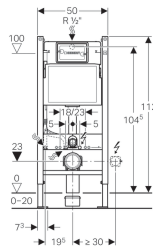

Element de instalare Geberit Duofix pentru WC suspendat, 112 cm, cu rezervor încastat Delta 12 cm

Domenii de utilizare

- Pentru construcție cu pereți ușori
- Pentru montare în instalații aplicate la înălțimea elementului sau a încăperii
- Pentru montare în pereți de instalații la înălțimea încăperii
- Pentru vase WC suspendate cu dimensiuni de racordare conform EN 33:2011
- Pentru vase WC cu o proiecție de până la 62 cm
- Pentru spălare cu un volum de apă, cu două volume de apă sau spălare start-stop
- Pentru grosimi de pardoseală de 0–20 cm

Caracteristici

- Cadru autoportant, cu strat de acoperire cu pulbere
- Ramă deschisă sus
- Cadru cu orificii \varnothing 9 mm pentru fixare pe construcție de lemn
- Ramă cu orificii de prindere pentru ancore de perete Geberit Duofix, pentru elemente de instalare cu ramă deschisă sus
- Ramă pregătită pentru profilele suport pentru vasele de WC cu suprafață de contact mică
- Picioare galvanizate
- Picioare reglabile, 0–20 cm
- Plăci suport din plastic
- Adâncimea plăcilor suport adecvată pentru montare în profiluri U UW 50
- Cot de conectare, cu posibilitate de montare fără unelte
- Rezervor încastat cu acționare din față

Lista elementelor livrate

- Robinet colțar R 1/2", compatibil MF, cu inel adaptor
- Casetă de protecție pentru gura de vizitare, din spumă de polistiren
- 2 tije de distanțare
- Set de racordare pentru WC, \varnothing 90 mm
- Cot de conectare 90° din PE-HD, \varnothing 90 mm
- Mufă de adaptare din PE-HD, \varnothing 90 / 110 mm
- 2 dopuri de protecție
- 2 tije filetate M12
- Material de fixare