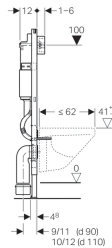

Element de instalare Geberit Duofix pentru WC suspendat, 112 cm, cu rezervor încastat Delta 12 cm

Domenii de utilizare

- Pentru construcție cu pereți ușori
- Pentru montare în instalații aplicate la înălțimea elementului sau a încăperii
- Pentru montare în pereți de instalații la înălțimea încăperii
- Pentru vase WC suspendate cu dimensiuni de racordare conform EN 33:2011
- Pentru vase WC cu o proiecție de până la 62 cm
- Pentru spălare cu un volum de apă, cu două volume de apă sau spălare start-stop
- Pentru grosimi de pardoseală de 0–20 cm

Caracteristici

- Cadru autoportant, cu strat de acoperire cu pulbere
- Ramă deschisă sus
- Cadru cu orificii \varnothing 9 mm pentru fixare pe construcție de lemn
- Ramă cu orificii de prindere pentru ancore de perete Geberit Duofix, pentru elemente de instalare cu ramă deschisă sus
- Ramă pregătită pentru profilele suport pentru vasele de WC cu suprafață de contact mică
- Picioare galvanizate
- Picioare reglabile, 0–20 cm
- Plăci suport din plastic
- Adâncimea plăcilor suport adecvată pentru montare în profiluri U UW 50
- Cot de conectare, cu posibilitate de montare fără unelte
- Rezervor încastat cu acționare din față

- Rezervor încastat cu izolație împotriva condensului
- Post spălare imediată posibilă cu setările din fabrică
- Conectare la alimentarea cu apă din centru spate sau de sus
- Echipat cu tub de ghidaj pentru alimentarea cu apă pentru racordarea vaselor WC cu funcție de bideu inclusă Geberit AquaClean
- Cu posibilitate de fixare pentru doza de curent electric

Lista elementelor livrate

- Robinet colțar R 1/2", compatibil MF, cu inel adaptor
- Casetă de protecție pentru gura de vizitare, din spumă de polistiren
- 2 tije de distanțare
- Set de racordare pentru WC, \varnothing 90 mm
- Cot de conectare 90° din PE-HD, \varnothing 90 mm
- Mufă de adaptare din PE-HD, \varnothing 90 / 110 mm
- 2 dopuri de protecție
- 2 tije filetate M12
- Material de fixare