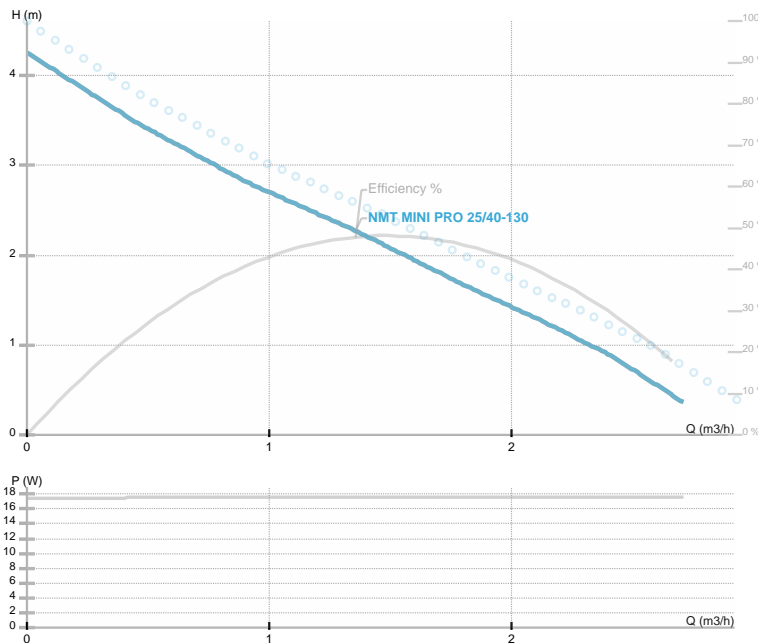

NMT MINI PRO 25/40-130

NMT MINI

Seria produsului	979525418
Alimentare	1~230 V
Protectie	IP44
Q max	3.0 [m³/h]
H max	4.3 [m]
Rotatii pe minut RPM	4000 [1/min]
Consumul de energie	17 [w]
Consum curent	0.17 [A]
Fluide aprobate	Water VDI 2035, glycol 40%
Temperatura agentului	-10.0 ÷ 110.0 [°C]
Clasa de izolatie	F
DN	25 [mm]
Racord	G 1 ½
Greutate	1,65 [kg]
Distanta intre axe	130 [mm]
Aprobari	
EEL	0,13
Eficienta	47,9 [%]
Materialul elicei	Noryl Fe 1630PW
Materialul rulmentului	Grafit fara plumb
Materialul axului	AISI 420
Materialul hidraulic	Fonta
Frecventa	50/60 Hz
Conexiune	G 1 ½
Presiune maxima	1.0 MPa
Temperatura maxima ambientala	40 deg C

Dimensiuni de gabarit

Schema electrica