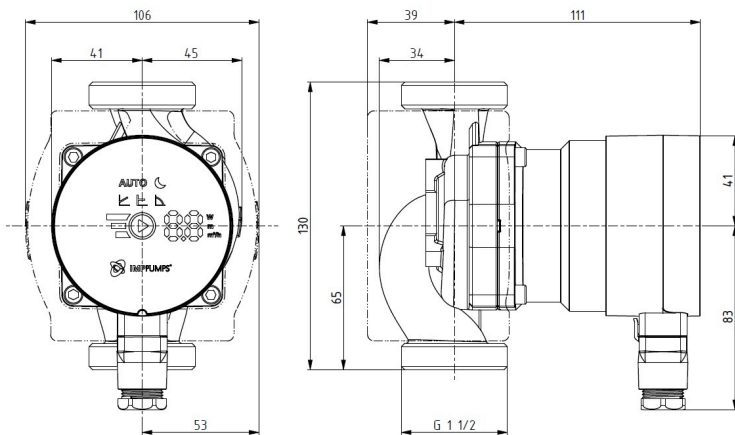

NMT MINI PRO 25/40-130

NMT MINI

Seria produsului	979525418
Alimentare	1~230 V
Protectie	IP44
Q max	3.0 [m³/h]
H max	4.3 [m]
Rotatii pe minut RPM	4000 [1/min]
Consumul de energie	17 [w]
Consum curent	0.17 [A]
Fluide aprobate	Water VDI 2035, glycol 40%
Temperatura agentului	-10.0 ÷ 110.0 [°C]
Clasa de izolatie	F
DN	25 [mm]
Racord	G 1 ½
Greutate	1,65 [kg]
Distanta intre axe	130 [mm]
Aprobari	
EEL	0,13
Eficienta	47,9 [%]
Materialul elicei	Noryl Fe 1630PW
Materialul rulmentului	Grafit fara plumb
Materialul axului	AISI 420
Materialul hidraulic	Fonta
Frecventa	50/60 Hz
Conexiune	G 1 ½
Presiune maxima	1.0 MPa
Temperatura maxima ambientala	40 deg C

Dimensiuni de gabarit

Schema electrica