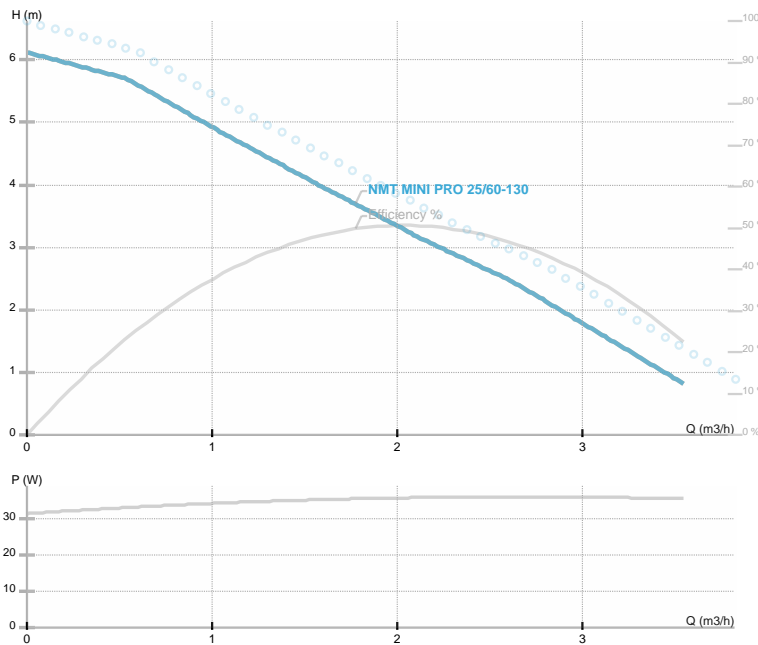

NMT MINI PRO 25/60-130

NMT MINI

Seria produsului	979525419
Alimentare	1~230 V
Protectie	IP44
Q max	4.0 [m³/h]
H max	6.1 [m]
Rotatii pe minut RPM	4800 [1/min]
Consumul de energie	35 [w]
Consum curent	0.32 [A]
Fluide aprobate	Water VDI 2035, glycol 40%
Temperatura agentului	-10.0 ÷ 110.0 [°C]
Clasa de izolatie	F
DN	25 [mm]
Racord	G 1 ½
Greutate	1,65 [kg]
Distanta intre axe	130 [mm]
Aprobari	
EEL	0,16
Eficienta	51,8 [%]
Materialul elicei	Noryl Fe 1630PW
Materialul rulmentului	Grafit fara plumb
Materialul axului	AISI 420
Materialul hidraulic	Fonta
Frecventa	50/60 Hz
Conexiune	G 1 ½
Presiune maxima	1.0 MPa
Temperatura maxima ambientala	40 deg C

Dimensiuni de gabarit

Schema electrica