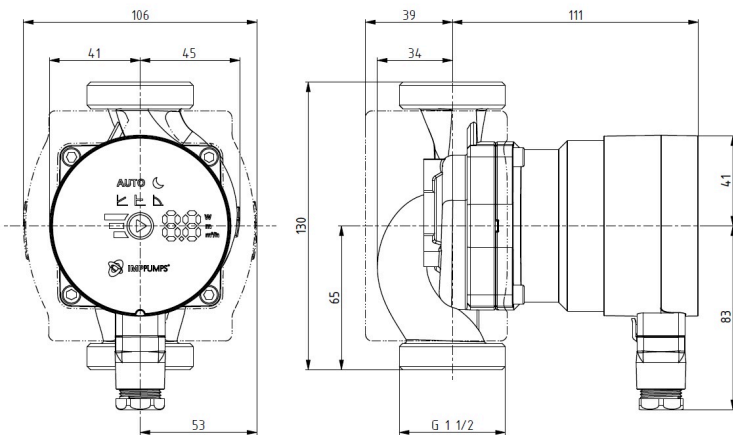

NMT MINI PRO 25/60-130

NMT MINI

Seria produsului	979525419
Alimentare	1~230 V
Protectie	IP44
Q max	4.0 [m³/h]
H max	6.1 [m]
Rotatii pe minut RPM	4800 [1/min]
Consumul de energie	35 [w]
Consum curent	0.32 [A]
Fluide aprobate	Water VDI 2035, glycol 40%
Temperatura agentului	-10.0 ÷ 110.0 [°C]
Clasa de izolatie	F
DN	25 [mm]
Racord	G 1 ½
Greutate	1,65 [kg]
Distanta intre axe	130 [mm]
Aprobari	
EEL	0,16
Eficienta	51,8 [%]
Materialul elicei	Noryl Fe 1630PW
Materialul rulmentului	Grafit fara plumb
Materialul axului	AISI 420
Materialul hidraulic	Fonta
Frecventa	50/60 Hz
Conexiune	G 1 ½
Presiune maxima	1.0 MPa
Temperatura maxima ambientala	40 deg C

Dimensiuni de gabarit

Schema electrica