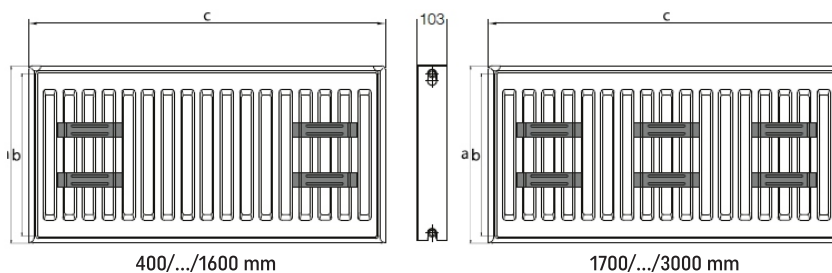

Date tehnice:

Înălțime (H)..... 600 mm;
Lungime (L).....400, 500, 600, 700, 800, 900, 1000, 1100, 1200, 1400, 1600, 1800, 2000, 2400, 2600, 3000 mm;
Presiunea de funcționare maxim admisibilă.....10 bar;
Presiunea de testare.....13 bar;
Temperatura de funcționare maxim admisibilă..... ≤ 120° C.

Putere termică (W)t1/t2=90/70 °C; t=20 °C

Tip 22		Înălțime 600 mm														
Lungime (mm)	400	500	600	700	800	900	1000	1100	1200	1400	1600	1800	2000	2600	3000	
ΔT=60	806	1008	1209	1411	1612	1814	2015	2217	2418	2821	3224	3627	4030	5239	6045	

Instalarea radiatoarelor Woody

Tip 22

Kit de instalare inclus: