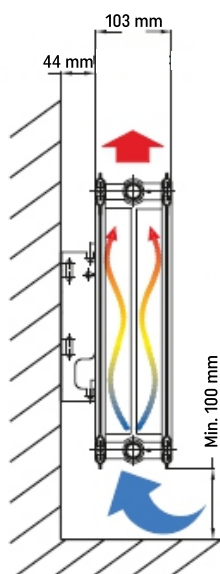

Date tehnice:

Înălțime (H)..... 600 mm;
Lungime (L).....400, 500, 600, 700, 800, 900, 1000, 1100, 1200, 1400, 1600, 1800, 2000, 2400, 2600, 3000 mm;
Presiunea de funcționare maxim admisibilă.....10 bar;
Presiunea de testare.....13 bar;
Temperatura de funcționare maxim admisibilă..... ≤ 120° C.

Putere termică (W)t1/t2=90/70 °C; t=20 °C

Tip 22		Înălțime 600 mm														
Lungime (mm)	400	500	600	700	800	900	1000	1100	1200	1400	1600	1800	2000	2600	3000	
ΔT=60	806	1008	1209	1411	1612	1814	2015	2217	2418	2821	3224	3627	4030	5239	6045	

Instalarea radiatoarelor Woody

Tip 22

Kit de instalare inclus: