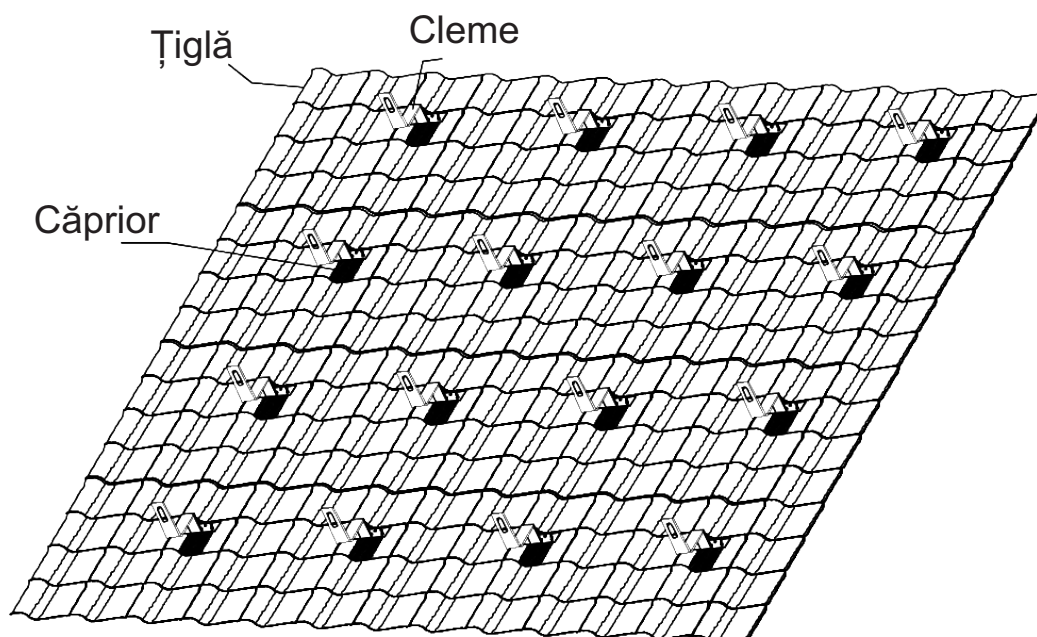

1. Acoperiș din Țigla

Listă Materiale									
Nr	Denumire	Schita	Denumire	Schita	Nr	Denumire	Schita	Denumire	Schita
1	Șină		Șină conectare		4	Clemă de capăt		Clemă de mijloc	
2	Cleme		Piesa prindere din aliaj Al		5	MC4 Mamă		MC4 Tată	
3	Șurub M8		Șurub...						

2. Instalare Cleme (Accesorii) de baza