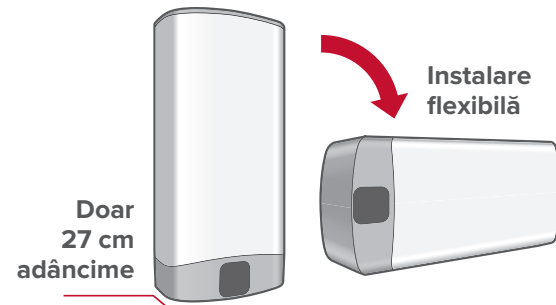

ELEMENT
DE ÎNCĂLZIRE
EMAILAT CU TITAN

PACHET DE
SIGURANȚĂ
ABS

TITANIUM
PLUS

Conceput pentru o instalare INTELIGENTĂ

Linii netede, elegante și finisaj metallic argintiu pentru o integrare armonioasă cu mobilierul din baie. Bineînțeles, vorbim de un design italian. Modelele Velis Evo sunt disponibile în mai multe variante de capacitate, în funcție de necesități.

Confort INTELIGENT

Încălzitoarele de apă Velis Evo și Velis Evo Plus stabilesc noi standarde în materie de confort, datorită funcțiilor de înaltă performanță de care dispun.

Structură **INTELIGENTĂ** cu două rezervoare: apă caldă pregătită pentru duș în 50 de minute*.