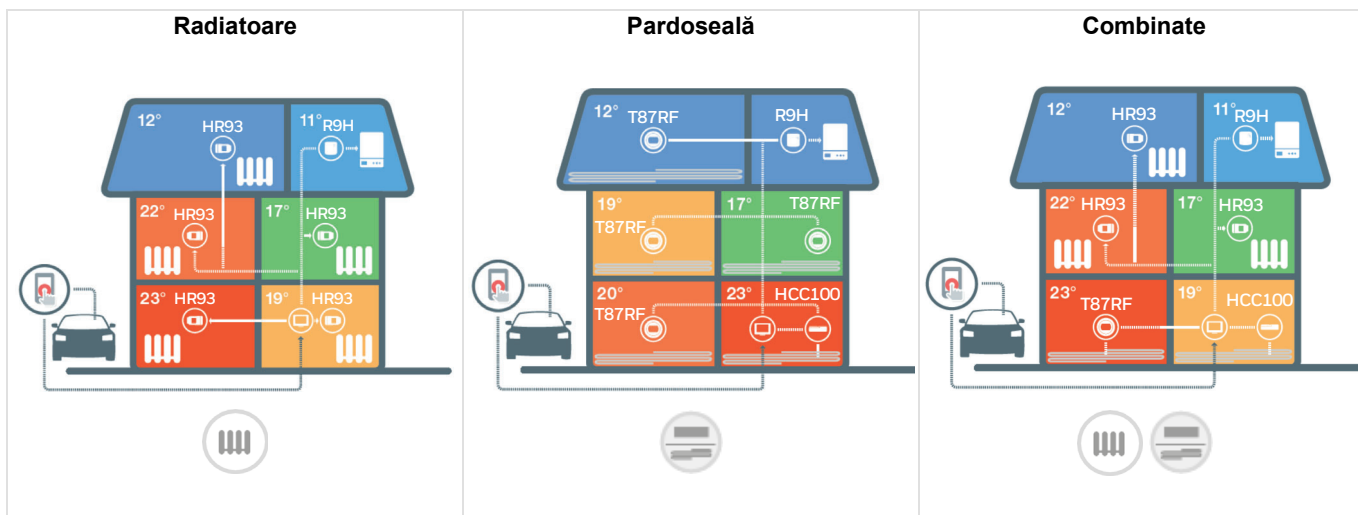

Date tehnice

Specificații	
Dimensiuni:	136 x 93 x 20 mm
Temperatura de utilizare:	0 - 40 °C
Clasă IP:	IP30
Afișaj	
Afișaj cu ecran tactil:	LCD grafic color Zonă de afișare 96 x 56 mm 480 x 272 pixeli, culori pe 24 de biți
Specificații privind alimentarea electrică	
Alimentare electrică:	5 V c.c. ± 0,2 V max 2,6 W
Baterie:	2 baterii reîncărcabile de tip AA, de 1,2 V, NiMH, 2000 mAh
Senzor intern Controlul temperaturii:	NTC (termistor cu coeficient de temperatură negativ) - interval de operare între 0 și 35 °C
Radio	
Comunicații radio:	ISM (868 - 870 MHz) Categorie receptor 2
LAN wireless:	IEEE 802,11 b,g,n (2,4 GHz)
RX Clasa 2 interval:	30 m în interiorul clădirilor rezidențiale

Transportarea și depozitarea

Păstrați piesele în ambalajul lor original și dezambalați-le doar cu scurt timp înainte de utilizare.

Parametrii de mai jos se aplică în timpul transportării și depozitării:

Parametru	Valoare
Mediu ambiant:	curat, uscat și fără praf
Temperatura ambiantă min.:	-20 °C
Temperatură mediu max.:	50 °C
Umiditate ambiantă relativă min.:	10 % *
Umiditate ambiantă relativă max.:	90 % *

*fără condens

Sisteme