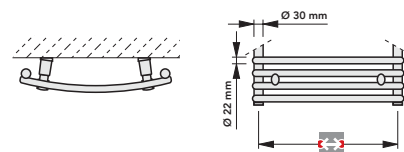

**Dimensiuni [mm]**

**Date tehnice**

Înălțime nominală [mm]	Lungime constructivă [mm]	Putere termică în W <sup>(1)</sup>					Constanta radiatorului n	Putere element termo-electric [W]	Conținut de apă [l]	Greutate [kg]
		90/70/20 °C	75/65/20 °C	70/55/20 °C	70/55/24 °C	55/45/20 °C				
700 (714)	399	359	286	234	204	152	1,239	-	2,3	5,2
	498	425	343	284	250	189	1,170	300	2,7	5,9
	596	500	404	334	294	222	1,175	300	3,1	6,7
	742	612	493	407	358	270	1,182	300	3,7	8,0
	887	722	581	479	421	317	1,189	300	4,3	9,2
1100 (1134)	399	542	431	351	307	227	1,257	300	3,7	7,8
	498	640	512	419	367	274	1,227	300	4,1	9,2
	596	753	604	496	435	326	1,210	300	4,8	10,5
	742	916	738	609	535	403	1,186	600	5,7	12,4
	887	1074	869	720	634	480	1,161	600	6,7	14,3
1500 (1470)	399	681	541	440	384	283	1,266	300	4,6	9,9
	498	809	644	526	459	340	1,250	300	5,3	11,5
	596	936	747	611	535	398	1,234	600	6,1	13,1
	742	1125	902	741	650	486	1,211	600	7,2	15,4
	887	1313	1057	871	766	576	1,188	600	8,3	17,8
1800 (1764)	399	813	653	537	472	353	1,202	600	5,7	12,2
	498	975	782	642	563	422	1,210	600	6,5	14,6
	596	1146	921	758	666	499	1,199	600	7,5	16,7
	742	1397	1126	929	817	615	1,184	600	8,9	19,7
	887	1641	1326	1097	966	730	1,168	900	10,4	22,8

<sup>(1)</sup> Testat conform DIN EN 442.

←→	↔↔	X	Y	→
399	353	220	înălțime - 168 mm	90-113
498	451	320		96-119
596	548	420		104-127
742	691	565		120-143
887	835	730		138-160

**Racorduri 4 x G 1/2" cu filet interior**  
Posibilități de racordare conform schemelor