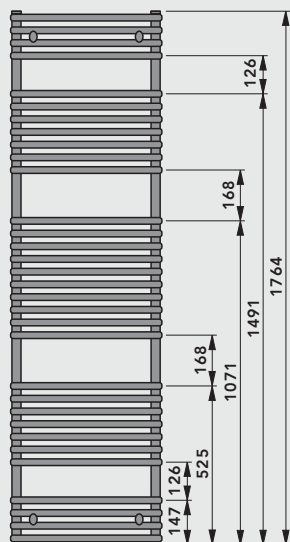

**Dimensiuni [mm]**

**Date tehnice**

Înălțime nominală [mm]	Lungime constructivă [mm]	Putere termică în W <sup>(1)</sup>					Constanta radiatorului n	Putere element termo-electric [W]	Conținut de apă [l]	Greutate [kg]
		90/70/20 °C	75/65/20 °C	70/55/20 °C	70/55/24 °C	55/45/20 °C				
700 (714)	399	359	286	234	204	152	1,239	-	2,3	5,2
	498	425	343	284	250	189	1,170	300	2,7	5,9
	596	500	404	334	294	222	1,175	300	3,1	6,7
	742	612	493	407	358	270	1,182	300	3,7	8,0
	887	722	581	479	421	317	1,189	300	4,3	9,2
1100 (1134)	399	542	431	351	307	227	1,257	300	3,7	7,8
	498	640	512	419	367	274	1,227	300	4,1	9,2
	596	753	604	496	435	326	1,210	300	4,8	10,5
	742	916	738	609	535	403	1,186	600	5,7	12,4
	887	1074	869	720	634	480	1,161	600	6,7	14,3
1500 (1470)	399	681	541	440	384	283	1,266	300	4,6	9,9
	498	809	644	526	459	340	1,250	300	5,3	11,5
	596	936	747	611	535	398	1,234	600	6,1	13,1
	742	1125	902	741	650	486	1,211	600	7,2	15,4
	887	1313	1057	871	766	576	1,188	600	8,3	17,8
1800 (1764)	399	813	653	537	472	353	1,202	600	5,7	12,2
	498	975	782	642	563	422	1,210	600	6,5	14,6
	596	1146	921	758	666	499	1,199	600	7,5	16,7
	742	1397	1126	929	817	615	1,184	600	8,9	19,7
	887	1641	1326	1097	966	730	1,168	900	10,4	22,8

<sup>(1)</sup> Testat conform DIN EN 442.

←→	↔↔	X	Y	→
399	353	220	înălțime - 168 mm	90-113
498	451	320		96-119
596	548	420		104-127
742	691	565		120-143
887	835	730		138-160

**Racorduri 4 x G 1/2" cu filet interior**  
Posibilități de racordare conform schemelor

**Presiune de încarcare**  
13 bar

**Presiune maximă de lucru**  
10 bar

**Temperatură maximă de funcționare**  
110 °C

**Racord tur**  
G 1/2"

**Racord retur**  
G 1/2"

**Racord pentru element termo-electric**  
G 1/2"