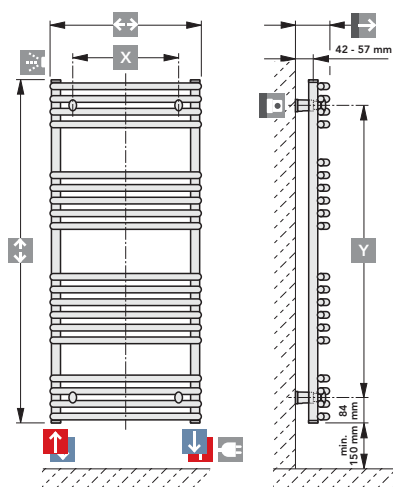

**Dimensiuni [mm]**

**Date tehnice**

Înălțime nominală [mm]	Lungime constructivă [mm]	Putere termică în W <sup>(1)</sup>					Constanta radiatorului n	Putere element termo-electric [W]	Conținut de apă [l]	Greutate [kg]
		90/70/20 °C	75/65/20 °C	70/55/20 °C	70/55/24 °C	55/45/20 °C				
700 (714)	399	359	286	234	204	152	1,239	-	2,3	5,2
	498	425	343	284	250	189	1,170	300	2,7	5,9
	596	500	404	334	294	222	1,175	300	3,1	6,7
	742	612	493	407	358	270	1,182	300	3,7	8,0
	887	722	581	479	421	317	1,189	300	4,3	9,2
1100 (1134)	399	542	431	351	307	227	1,257	300	3,7	7,8
	498	640	512	419	367	274	1,227	300	4,1	9,2
	596	753	604	496	435	326	1,210	300	4,8	10,5
	742	916	738	609	535	403	1,186	600	5,7	12,4
	887	1074	869	720	634	480	1,161	600	6,7	14,3
1500 (1470)	399	681	541	440	384	283	1,266	300	4,6	9,9
	498	809	644	526	459	340	1,250	300	5,3	11,5
	596	936	747	611	535	398	1,234	600	6,1	13,1
	742	1125	902	741	650	486	1,211	600	7,2	15,4
	887	1313	1057	871	766	576	1,188	600	8,3	17,8
1800 (1764)	399	813	653	537	472	353	1,202	600	5,7	12,2
	498	975	782	642	563	422	1,210	600	6,5	14,6
	596	1146	921	758	666	499	1,199	600	7,5	16,7
	742	1397	1126	929	817	615	1,184	600	8,9	19,7
	887	1641	1326	1097	966	730	1,168	900	10,4	22,8

<sup>(1)</sup> Testat conform DIN EN 442.

←→	↔↔	X	Y	→
399	353	220	înălțime - 168 mm	90-113
498	451	320		96-119
596	548	420		104-127
742	691	565		120-143
887	835	730		138-160

**Racorduri 4 x G 1/2" cu filet interior**  
Posibilități de racordare conform schemelor