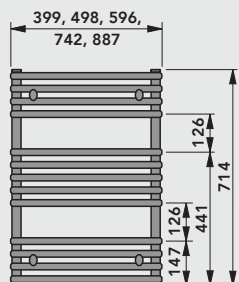

**Dimensiuni [mm]**

**Date tehnice**

Înălțime nominală [mm]	Lungime constructivă [mm]	Putere termică în W <sup>(1)</sup>					Constanta radiatorului n	Putere element termo-electric [W]	Conținut de apă [l]	Greutate [kg]
		90/70/20 °C	75/65/20 °C	70/55/20 °C	70/55/24 °C	55/45/20 °C				
700 (714)	399	359	286	234	204	152	1,239	-	2,3	5,2
	498	425	343	284	250	189	1,170	300	2,7	5,9
	596	500	404	334	294	222	1,175	300	3,1	6,7
	742	612	493	407	358	270	1,182	300	3,7	8,0
	887	722	581	479	421	317	1,189	300	4,3	9,2
1100 (1134)	399	542	431	351	307	227	1,257	300	3,7	7,8
	498	640	512	419	367	274	1,227	300	4,1	9,2
	596	753	604	496	435	326	1,210	300	4,8	10,5
	742	916	738	609	535	403	1,186	600	5,7	12,4
	887	1074	869	720	634	480	1,161	600	6,7	14,3
1500 (1470)	399	681	541	440	384	283	1,266	300	4,6	9,9
	498	809	644	526	459	340	1,250	300	5,3	11,5
	596	936	747	611	535	398	1,234	600	6,1	13,1
	742	1125	902	741	650	486	1,211	600	7,2	15,4
	887	1313	1057	871	766	576	1,188	600	8,3	17,8
1800 (1764)	399	813	653	537	472	353	1,202	600	5,7	12,2
	498	975	782	642	563	422	1,210	600	6,5	14,6
	596	1146	921	758	666	499	1,199	600	7,5	16,7
	742	1397	1126	929	817	615	1,184	600	8,9	19,7
	887	1641	1326	1097	966	730	1,168	900	10,4	22,8

<sup>(1)</sup> Testat conform DIN EN 442.

←→	↔↔	X	Y	→
399	353	220	înălțime - 168 mm	90-113
498	451	320		96-119
596	548	420		104-127
742	691	565		120-143
887	835	730		138-160

**Racorduri 4 x G 1/2" cu filet interior**  
Posibilități de racordare conform schemelor