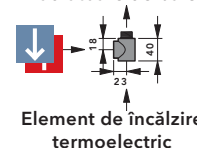

Radiatoare de baie

Element de încălzire termo-electric