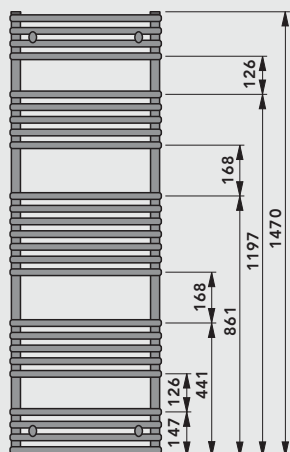

**Dimensiuni [mm]**

**Date tehnice**

Înălțime nominală [mm]	Lungime constructivă [mm]	Putere termică în W <sup>(1)</sup>					Constanta radiatorului n	Putere element termo-electric [W]	Conținut de apă [l]	Greutate [kg]
		90/70/20 °C	75/65/20 °C	70/55/20 °C	70/55/24 °C	55/45/20 °C				
700 (714)	399	359	286	234	204	152	1,239	-	2,3	5,2
	498	425	343	284	250	189	1,170	300	2,7	5,9
	596	500	404	334	294	222	1,175	300	3,1	6,7
	742	612	493	407	358	270	1,182	300	3,7	8,0
	887	722	581	479	421	317	1,189	300	4,3	9,2
1100 (1134)	399	542	431	351	307	227	1,257	300	3,7	7,8
	498	640	512	419	367	274	1,227	300	4,1	9,2
	596	753	604	496	435	326	1,210	300	4,8	10,5
	742	916	738	609	535	403	1,186	600	5,7	12,4
	887	1074	869	720	634	480	1,161	600	6,7	14,3
1500 (1470)	399	681	541	440	384	283	1,266	300	4,6	9,9
	498	809	644	526	459	340	1,250	300	5,3	11,5
	596	936	747	611	535	398	1,234	600	6,1	13,1
	742	1125	902	741	650	486	1,211	600	7,2	15,4
	887	1313	1057	871	766	576	1,188	600	8,3	17,8
1800 (1764)	399	813	653	537	472	353	1,202	600	5,7	12,2
	498	975	782	642	563	422	1,210	600	6,5	14,6
	596	1146	921	758	666	499	1,199	600	7,5	16,7
	742	1397	1126	929	817	615	1,184	600	8,9	19,7
	887	1641	1326	1097	966	730	1,168	900	10,4	22,8

<sup>(1)</sup> Testat conform DIN EN 442.

←→	↔↔	X	Y	→
399	353	220	înălțime - 168 mm	90-113
498	451	320		96-119
596	548	420		104-127
742	691	565		120-143
887	835	730		138-160

**Racorduri 4 x G 1/2" cu filet interior**  
Posibilități de racordare conform schemelor

**Presiune de încarcare**  
13 bar

**Presiune maximă de lucru**  
10 bar

**Temperatură maximă de funcționare**  
110 °C

**Racord tur**  
G 1/2"

**Racord retur**  
G 1/2"

**Racord pentru element termo-electric**  
G 1/2"