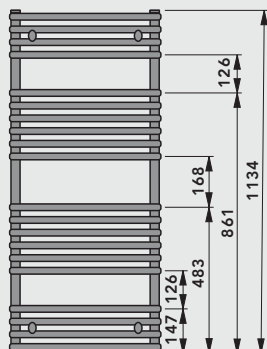

**Dimensiuni [mm]**

**Date tehnice**

Înălțime nominală [mm]	Lungime constructivă [mm]	Putere termică în W <sup>(1)</sup>					Constanta radiatorului n	Putere element termo-electric [W]	Conținut de apă [l]	Greutate [kg]
		90/70/20 °C	75/65/20 °C	70/55/20 °C	70/55/24 °C	55/45/20 °C				
700 (714)	399	359	286	234	204	152	1,239	-	2,3	5,2
	498	425	343	284	250	189	1,170	300	2,7	5,9
	596	500	404	334	294	222	1,175	300	3,1	6,7
	742	612	493	407	358	270	1,182	300	3,7	8,0
	887	722	581	479	421	317	1,189	300	4,3	9,2
1100 (1134)	399	542	431	351	307	227	1,257	300	3,7	7,8
	498	640	512	419	367	274	1,227	300	4,1	9,2
	596	753	604	496	435	326	1,210	300	4,8	10,5
	742	916	738	609	535	403	1,186	600	5,7	12,4
	887	1074	869	720	634	480	1,161	600	6,7	14,3
1500 (1470)	399	681	541	440	384	283	1,266	300	4,6	9,9
	498	809	644	526	459	340	1,250	300	5,3	11,5
	596	936	747	611	535	398	1,234	600	6,1	13,1
	742	1125	902	741	650	486	1,211	600	7,2	15,4
	887	1313	1057	871	766	576	1,188	600	8,3	17,8
1800 (1764)	399	813	653	537	472	353	1,202	600	5,7	12,2
	498	975	782	642	563	422	1,210	600	6,5	14,6
	596	1146	921	758	666	499	1,199	600	7,5	16,7
	742	1397	1126	929	817	615	1,184	600	8,9	19,7
	887	1641	1326	1097	966	730	1,168	900	10,4	22,8

<sup>(1)</sup> Testat conform DIN EN 442.

←→	↔↔	X	Y	→
399	353	220	înălțime - 168 mm	90-113
498	451	320		96-119
596	548	420		104-127
742	691	565		120-143
887	835	730		138-160

**Racorduri 4 x G 1/2" cu filet interior**  
Posibilități de racordare conform schemelor

**Presiune de încarcare**  
13 bar

**Presiune maximă de lucru**  
10 bar

**Temperatură maximă de funcționare**  
110 °C

**Racord tur**  
G 1/2"

**Racord retur**  
G 1/2"

**Racord pentru element termo-electric**  
G 1/2"