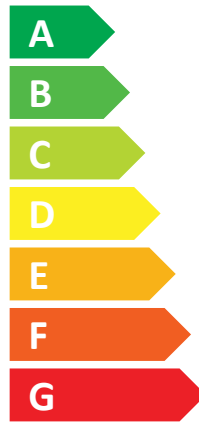

**ENERG**  
енергия · ενεργεια

**Buderus**

Logamax plus  
GB172-35 iKW H, "RO"  
7736900891

**A**

**A**

52 dB

33  
kW