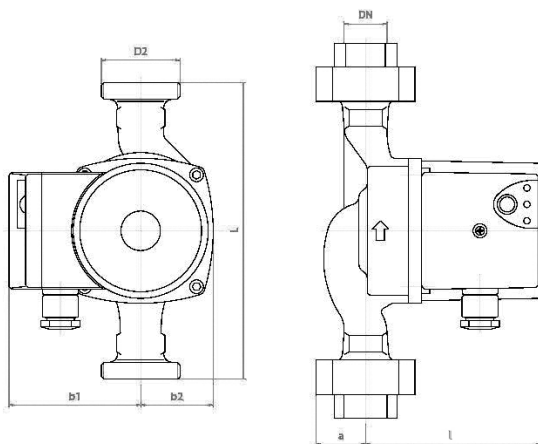

NMT PLUS 15/40-130

NMT PLUS / Electronically regulated circulating pump

Seria produsului	979523951ELC
Power supply	1~230 V
Declared protection	IP44
Q max	3.32 [m³/h]
H max	4.1 [m]
Rotatii pe minut RPM	3500 [1/min]
Consumul de energie	21 [w]
Consum curent	0.2 [A]
Fluide aprobate	Water VDI 2035, glycol 40%
Fluid temperature	-10.0 ÷ 110.0 [°C]
Clasa de izolatie	F
D n	15 [mm]
Racord	Rp ½
Greutate	2,00 [kg]
Distanța între axe	130 [mm]
Aprobari	
EEl	0,16
Eficiența	45,44 [%]
Materialul elicei	Noryl 1630V
Materialul rulmentului	Ceramics
Materialul axului	Ceramics
Materialul hidraulic	Cast iron
Frecvența	50 Hz
Connection	Rp ½
Presiune maxima	1.0 MPa
Temperatura maxima ambientală	40 deg C

Dimension drawing

L=130 DN=15 b1=80 b2=48 l=108 a=27 D2=1

Electrical drawing