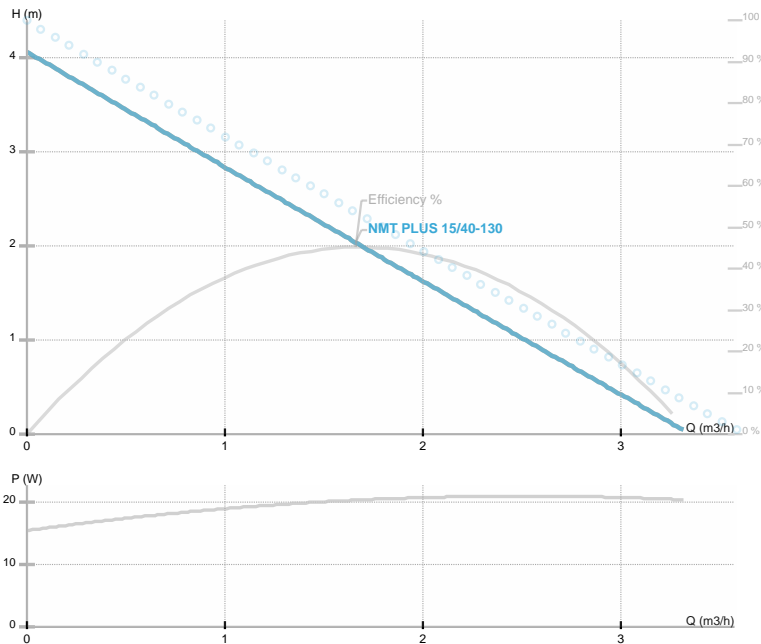

NMT PLUS 15/40-130

NMT PLUS / Electronically regulated circulating pump

Seria produsului	979523951ELC
Power supply	1~230 V
Declared protection	IP44
Q max	3.32 [m³/h]
H max	4.1 [m]
Rotatii pe minut RPM	3500 [1/min]
Consumul de energie	21 [w]
Consum curent	0.2 [A]
Fluide aprobate	Water VDI 2035, glycol 40%
Fluid temperature	-10.0 ÷ 110.0 [°C]
Clasa de izolatie	F
D n	15 [mm]
Racord	Rp ½
Greutate	2,00 [kg]
Distanța între axe	130 [mm]
Aprobari	
EEl	0,16
Eficiența	45,44 [%]
Materialul elicei	Noryl 1630V
Materialul rulmentului	Ceramics
Materialul axului	Ceramics
Materialul hidraulic	Cast iron
Frecvența	50 Hz
Connection	Rp ½
Presiune maxima	1.0 MPa
Temperatura maxima ambientală	40 deg C

Dimension drawing

L=130 DN=15 b1=80 b2=48 l=108 a=27 D2=1

Electrical drawing