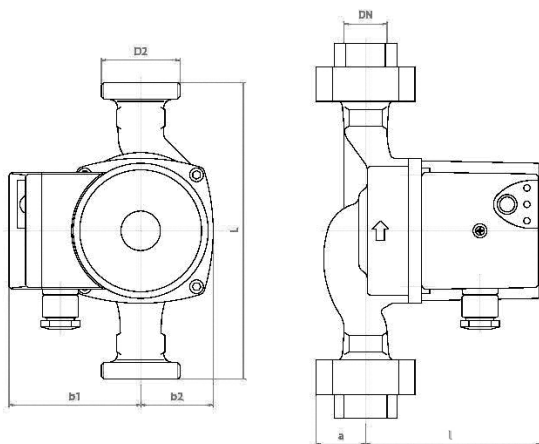

## NMT PLUS 25/40-130

NMT PLUS / Electronically regulated circulating pump  
 Heating/cooling, Klimatizacija

Seria produsului	<b>979523842</b>
Power supply	<b>1~230 V</b>
Declared protection	<b>IP44</b>
Q max	<b>3.32 [m³/h]</b>
H max	<b>4.1 [m]</b>
Rotatii pe minut RPM	<b>3500 [1/min]</b>
Consumul de energie	<b>21 [w]</b>
Consum curent	<b>0.2 [A]</b>
Fluide aprobate	<b>Water VDI 2035, glycol 40%</b>
Fluid temperature	<b>-10.0 ÷ 110.0 [°C]</b>
Clasa de izolatie	<b>F</b>
D n	<b>25 [mm]</b>
Racord	
Greutate	<b>2,20 [kg]</b>
Distanța între axe	<b>130 [mm]</b>
Aprobari	<b>CE EAC</b>
EEl	<b>0,16</b>
Eficiența	<b>45,44 [%]</b>
Materialul elicei	<b>Noryl 1630V</b>
Materialul rulmentului	<b>Ceramics</b>
Materialul axului	<b>Ceramics</b>
Materialul hidraulic	<b>Cast iron</b>
Frecvența	<b>50 Hz</b>
Connection	
Presiune maxima	<b>1.0 MPa</b>
Temperatura maxima ambientală	<b>40 deg C</b>

Dimension drawing

L=130 DN=25 b1=80 b2=48 l=108 a=32 D2=6/4

Electrical drawing