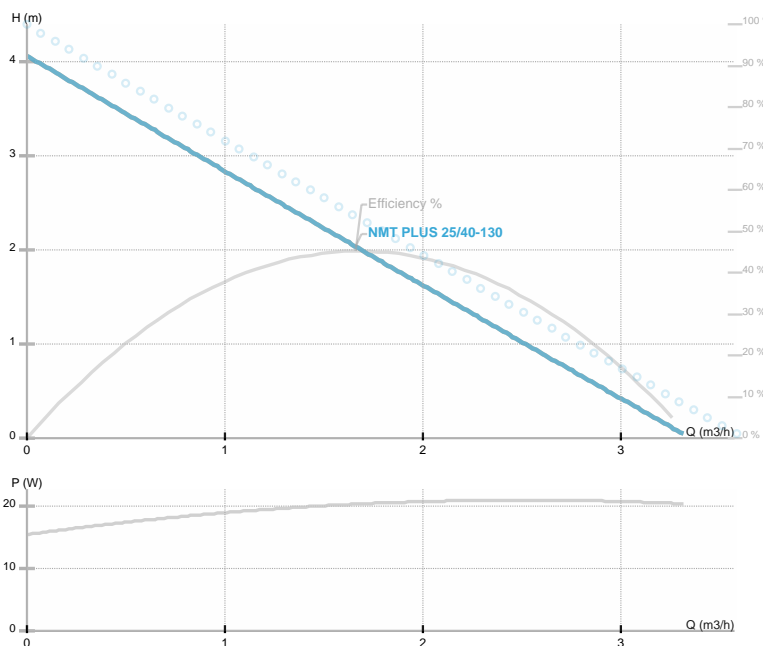

## NMT PLUS 25/40-130

NMT PLUS / Electronically regulated circulating pump  
 Heating/cooling, Klimatizacija

Seria produsului	<b>979523842</b>
Power supply	<b>1~230 V</b>
Declared protection	<b>IP44</b>
Q max	<b>3.32 [m³/h]</b>
H max	<b>4.1 [m]</b>
Rotatii pe minut RPM	<b>3500 [1/min]</b>
Consumul de energie	<b>21 [w]</b>
Consum curent	<b>0.2 [A]</b>
Fluide aprobate	<b>Water VDI 2035, glycol 40%</b>
Fluid temperature	<b>-10.0 ÷ 110.0 [°C]</b>
Clasa de izolatie	<b>F</b>
D n	<b>25 [mm]</b>
Racord	
Greutate	<b>2,20 [kg]</b>
Distanța între axe	<b>130 [mm]</b>
Aprobari	<b>CE EAC</b>
EEl	<b>0,16</b>
Eficiența	<b>45,44 [%]</b>
Materialul elicei	<b>Noryl 1630V</b>
Materialul rulmentului	<b>Ceramics</b>
Materialul axului	<b>Ceramics</b>
Materialul hidraulic	<b>Cast iron</b>
Frecvența	<b>50 Hz</b>
Connection	
Presiune maxima	<b>1.0 MPa</b>
Temperatura maxima ambientală	<b>40 deg C</b>

Dimension drawing

L=130 DN=25 b1=80 b2=48 l=108 a=32 D2=6/4

Electrical drawing