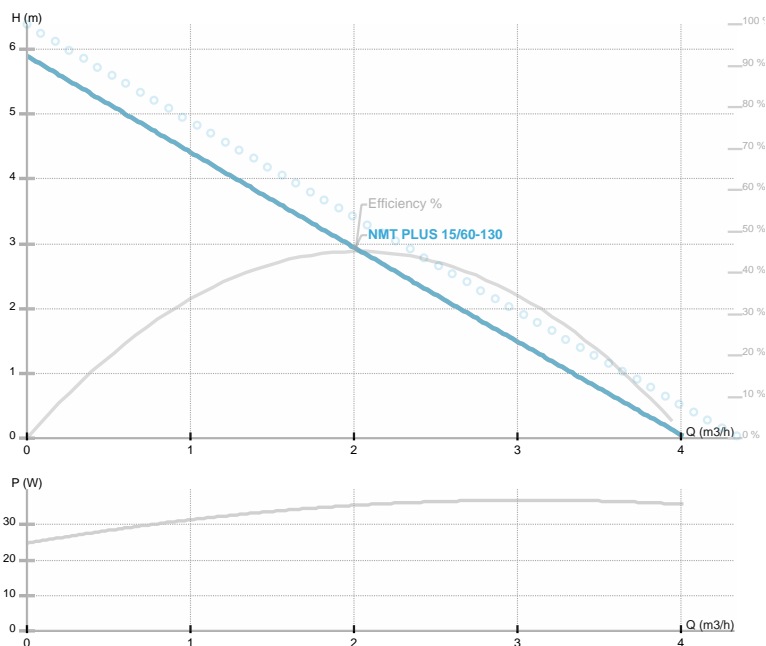

NMT PLUS 15/60-130

NMT PLUS / Electronically regulated circulating pump
 Heating/cooling, Klimatizacija

Seria produsului	979523843
Power supply	1~230 V
Declared protection	IP44
Q max	3.31 [m³/h]
H max	5.76 [m]
Rotatii pe minut RPM	4100 [1/min]
Consumul de energie	36 [w]
Consum curent	0.32 [A]
Fluide aprobate	Water VDI 2035, glycol 40%
Fluid temperature	-10.0 ÷ 110.0 [°C]
Clasa de izolatie	F
D n	15 [mm]
Racord	Rp ½
Greutate	2,00 [kg]
Distanța între axe	130 [mm]
Aprobari	CE EAC
EEl	0,19
Eficiența	38,25 [%]
Materialul elicei	Noryl 1630V
Materialul rulmentului	Ceramics
Materialul axului	Ceramics
Materialul hidraulic	Cast iron
Frecvența	50 Hz
Connection	Rp ½
Presiune maxima	1.0 MPa
Temperatura maxima ambientală	40 deg C

Dimension drawing

L=130 DN=15 b1=80 b2=48 l=108 a=27 D2=1

Electrical drawing