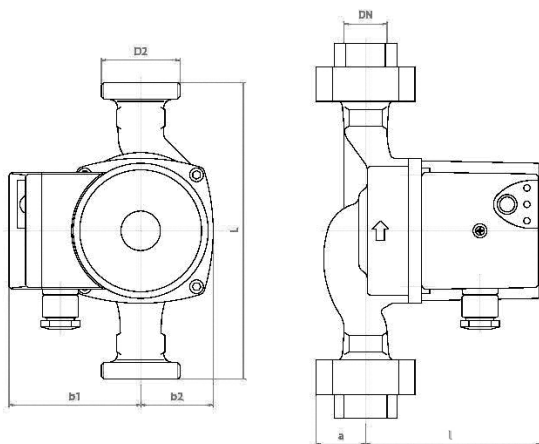

NMT PLUS 15/60-130

NMT PLUS / Electronically regulated circulating pump
 Heating/cooling, Klimatizacija

Seria produsului	979523843
Power supply	1~230 V
Declared protection	IP44
Q max	3.31 [m³/h]
H max	5.76 [m]
Rotatii pe minut RPM	4100 [1/min]
Consumul de energie	36 [w]
Consum curent	0.32 [A]
Fluide aprobate	Water VDI 2035, glycol 40%
Fluid temperature	-10.0 ÷ 110.0 [°C]
Clasa de izolatie	F
D n	15 [mm]
Racord	Rp ½
Greutate	2,00 [kg]
Distanța între axe	130 [mm]
Aprobari	CE EAC
EEl	0,19
Eficiența	38,25 [%]
Materialul elicei	Noryl 1630V
Materialul rulmentului	Ceramics
Materialul axului	Ceramics
Materialul hidraulic	Cast iron
Frecvența	50 Hz
Connection	Rp ½
Presiune maxima	1.0 MPa
Temperatura maxima ambientală	40 deg C

Dimension drawing

L=130 DN=15 b1=80 b2=48 l=108 a=27 D2=1

Electrical drawing