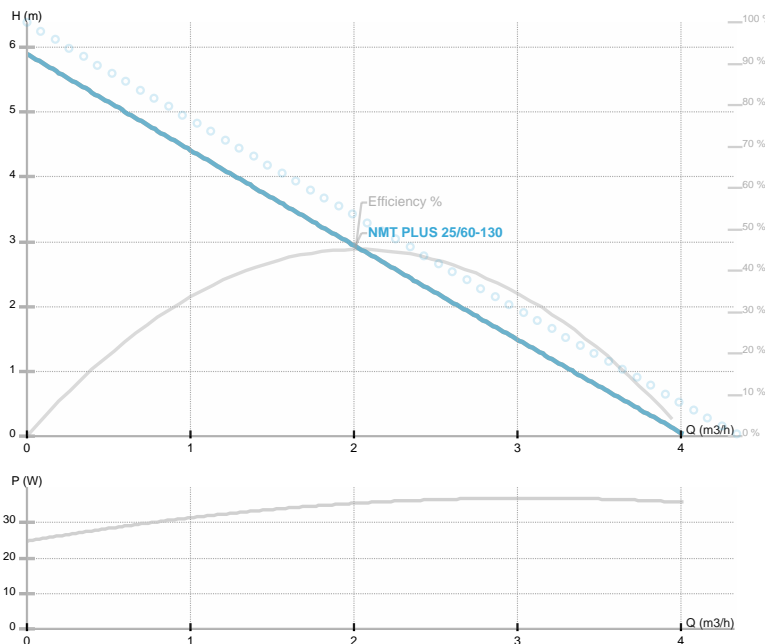

NMT PLUS 25/60-130

NMT PLUS / Electronically regulated circulating pump
 Heating/cooling, Klimatizacija

Seria produsului	979523845
Power supply	1~230 V
Declared protection	IP44
Q max	3.31 [m³/h]
H max	5.76 [m]
Rotatii pe minut RPM	4100 [1/min]
Consumul de energie	36 [w]
Consum curent	0.32 [A]
Fluide aprobate	Water VDI 2035, glycol 40%
Fluid temperature	-10.0 ÷ 110.0 [°C]
Clasa de izolatie	F
D n	25 [mm]
Racord	
Greutate	2,20 [kg]
Distanța între axe	130 [mm]
Aprobari	CE EAC
EEl	0,18
Eficiența	38,25 [%]
Materialul elicei	Noryl 1630V
Materialul rulmentului	Ceramics
Materialul axului	Ceramics
Materialul hidraulic	Cast iron
Frecvența	50 Hz
Connection	
Presiune maxima	1.0 MPa
Temperatura maxima ambientală	40 deg C

Dimension drawing

L=130 DN=25 b1=80 b2=48 l=108 a=32 D2=6/4

Electrical drawing