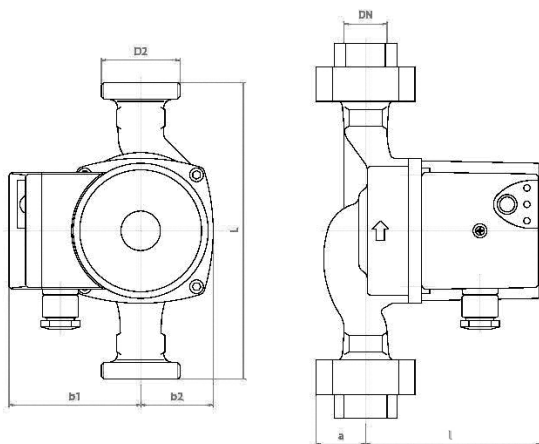

NMT PLUS 25/60-130

NMT PLUS / Electronically regulated circulating pump
 Heating/cooling, Klimatizacija

Seria produsului	979523845
Power supply	1~230 V
Declared protection	IP44
Q max	3.31 [m³/h]
H max	5.76 [m]
Rotatii pe minut RPM	4100 [1/min]
Consumul de energie	36 [w]
Consum curent	0.32 [A]
Fluide aprobate	Water VDI 2035, glycol 40%
Fluid temperature	-10.0 ÷ 110.0 [°C]
Clasa de izolatie	F
D n	25 [mm]
Racord	
Greutate	2,20 [kg]
Distanța între axe	130 [mm]
Aprobari	CE EAC
EEl	0,18
Eficiența	38,25 [%]
Materialul elicei	Noryl 1630V
Materialul rulmentului	Ceramics
Materialul axului	Ceramics
Materialul hidraulic	Cast iron
Frecvența	50 Hz
Connection	
Presiune maxima	1.0 MPa
Temperatura maxima ambientală	40 deg C

Dimension drawing

L=130 DN=25 b1=80 b2=48 l=108 a=32 D2=6/4

Electrical drawing