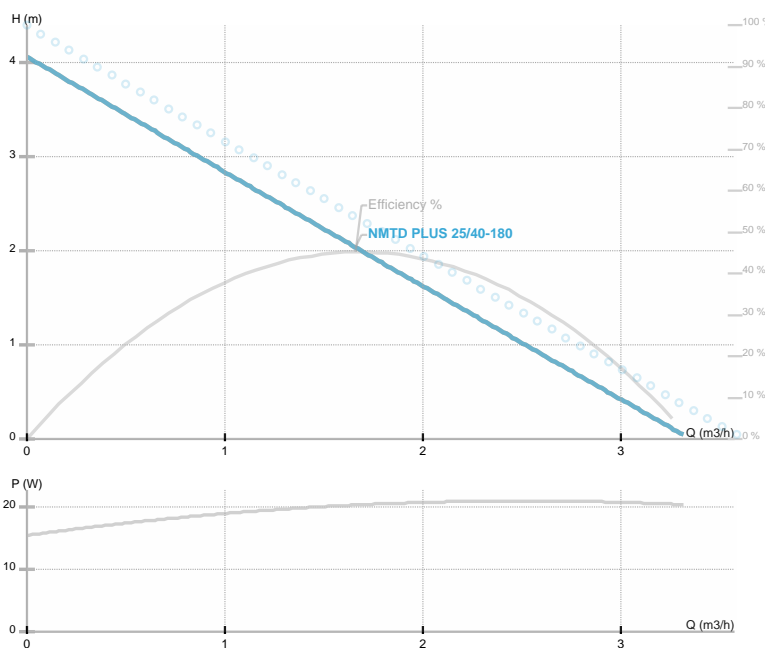

## NMTD PLUS 25/40-180

NMT PLUS / Electronically regulated circulating pump  
 Heating/cooling, Klimatizacija

Seria produsului	<b>979523937</b>
Power supply	<b>1~230 V</b>
Declared protection	<b>IP44</b>
Q max	<b>3.32 [m³/h]</b>
H max	<b>4.1 [m]</b>
Rotatii pe minut RPM	<b>3500 [1/min]</b>
Consumul de energie	<b>21 [w]</b>
Consum curent	<b>0.2 [A]</b>
Fluide aprobate	<b>Water VDI 2035, glycol 40%</b>
Fluid temperature	<b>-10.0 ÷ 110.0 [°C]</b>
Clasa de izolatie	<b>F</b>
D n	<b>25 [mm]</b>
Racord	
Greutate	<b>4,91 [kg]</b>
Distanța între axe	<b>180 [mm]</b>
Aprobari	<b>CE EAC</b>
EEl	<b>0,15</b>
Eficiența	<b>45,44 [%]</b>
Materialul elicei	<b>Noryl 1630V</b>
Materialul rulmentului	<b>Ceramics</b>
Materialul axului	<b>Ceramics</b>
Materialul hidraulic	<b>Cast iron</b>
Frecvența	<b>50 Hz</b>
Connection	
Presiune maxima	<b>1.0 MPa</b>
Temperatura maxima ambientala	<b>40 deg C</b>

Dimension drawing

L=180 DN=25 b1=125 b2=108 l=108 a=29 D2=6/4

Electrical drawing