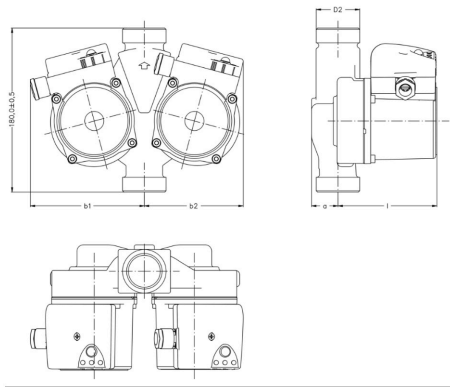

## NMTD PLUS 25/40-180

NMT PLUS / Electronically regulated circulating pump  
 Heating/cooling, Klimatizacija

Seria produsului	<b>979523937</b>
Power supply	<b>1~230 V</b>
Declared protection	<b>IP44</b>
Q max	<b>3.32 [m³/h]</b>
H max	<b>4.1 [m]</b>
Rotatii pe minut RPM	<b>3500 [1/min]</b>
Consumul de energie	<b>21 [w]</b>
Consum curent	<b>0.2 [A]</b>
Fluide aprobate	<b>Water VDI 2035, glycol 40%</b>
Fluid temperature	<b>-10.0 ÷ 110.0 [°C]</b>
Clasa de izolatie	<b>F</b>
D n	<b>25 [mm]</b>
Racord	
Greutate	<b>4,91 [kg]</b>
Distanța între axe	<b>180 [mm]</b>
Aprobari	<b>CE EAC</b>
EEl	<b>0,15</b>
Eficiența	<b>45,44 [%]</b>
Materialul elicei	<b>Noryl 1630V</b>
Materialul rulmentului	<b>Ceramics</b>
Materialul axului	<b>Ceramics</b>
Materialul hidraulic	<b>Cast iron</b>
Frecvența	<b>50 Hz</b>
Connection	
Presiune maxima	<b>1.0 MPa</b>
Temperatura maxima ambientala	<b>40 deg C</b>

Dimension drawing

L=180 DN=25 b1=125 b2=108 l=108 a=29 D2=6/4

Electrical drawing