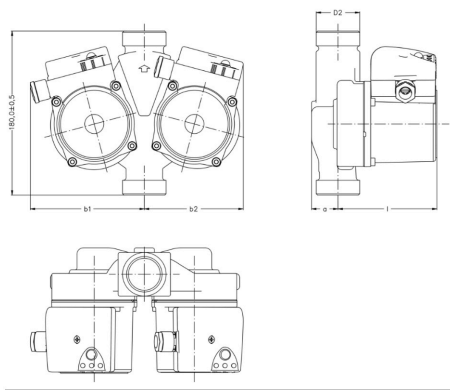

NMTD PLUS 32/80-180

NMT PLUS / Electronically regulated circulating pump
 Heating/cooling, Klimatizacija

Seria produsului	979523942
Power supply	1~230 V
Declared protection	IP44
Q max	3.46 [m³/h]
H max	7.66 [m]
Rotatii pe minut RPM	4800 [1/min]
Consumul de energie	57 [w]
Consum curent	0.5 [A]
Fluide aprobate	Water VDI 2035, glycol 40%
Fluid temperature	-10.0 ÷ 110.0 [°C]
Clasa de izolatie	F
D n	32 [mm]
Racord	Rp 1¼
Greutate	5,20 [kg]
Distanta intre axe	180 [mm]
Aprobari	CE EAC
EEL	0,19
Eficienta	36,09 [%]
Materialul elicei	Noryl 1630V
Materialul rulmentului	Ceramics
Materialul axului	Ceramics
Materialul hidraulic	Cast iron
Frecventa	50 Hz
Connection	Rp 1¼
Presiune maxima	1.0 MPa
Temperatura maxima ambientala	40 deg C

Dimension drawing

L=180 DN=32 b1=125 b2=108 l=108 a=29 D2=2

Electrical drawing