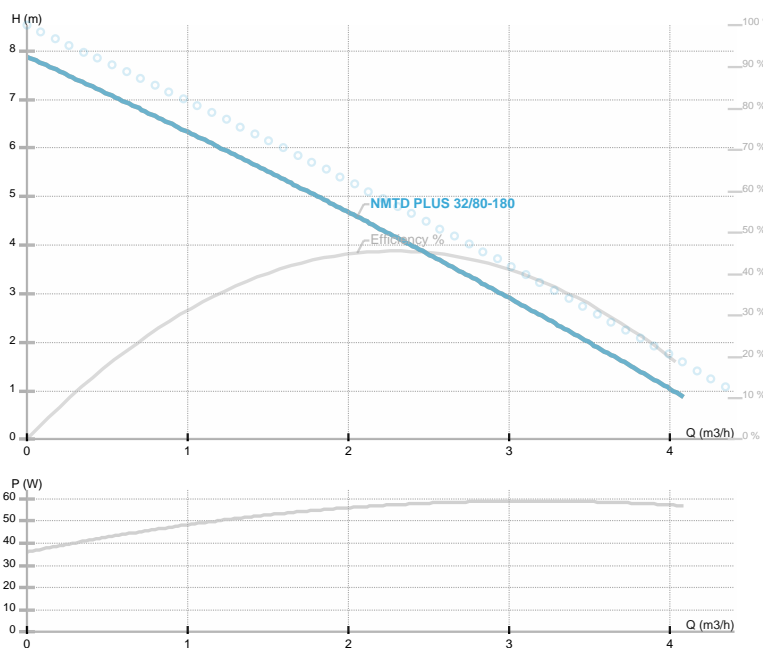

NMTD PLUS 32/80-180

NMT PLUS / Electronically regulated circulating pump
 Heating/cooling, Klimatizacija

Seria produsului	979523942
Power supply	1~230 V
Declared protection	IP44
Q max	3.46 [m³/h]
H max	7.66 [m]
Rotatii pe minut RPM	4800 [1/min]
Consumul de energie	57 [w]
Consum curent	0.5 [A]
Fluide aprobate	Water VDI 2035, glycol 40%
Fluid temperature	-10.0 ÷ 110.0 [°C]
Clasa de izolatie	F
D n	32 [mm]
Racord	Rp 1¼
Greutate	5,20 [kg]
Distanta intre axe	180 [mm]
Aprobari	CE EAC
EEL	0,19
Eficienta	36,09 [%]
Materialul elicei	Noryl 1630V
Materialul rulmentului	Ceramics
Materialul axului	Ceramics
Materialul hidraulic	Cast iron
Frecventa	50 Hz
Connection	Rp 1¼
Presiune maxima	1.0 MPa
Temperatura maxima ambientala	40 deg C

Dimension drawing

L=180 DN=32 b1=125 b2=108 l=108 a=29 D2=2

Electrical drawing